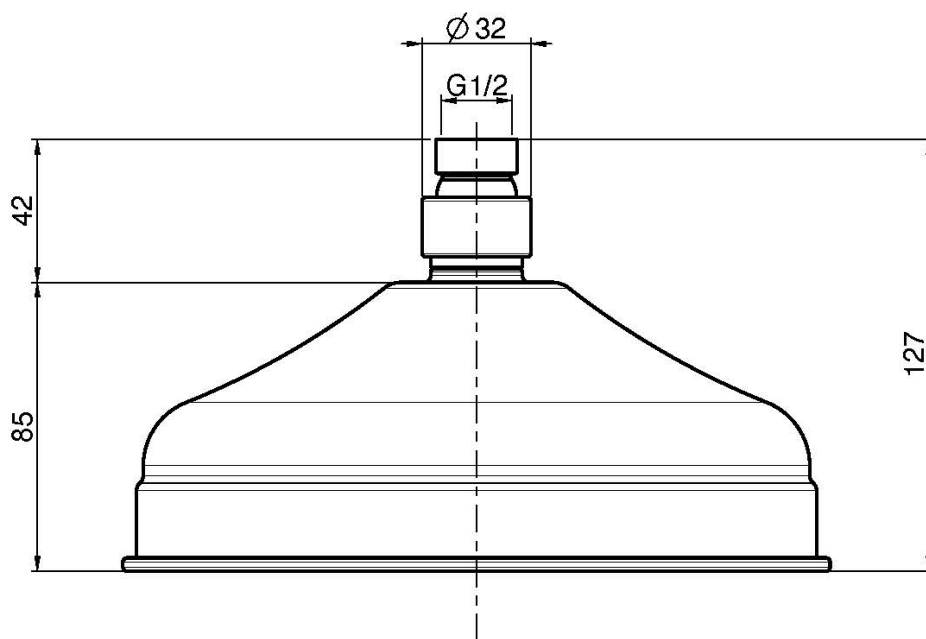

Codice F2071/2

SOFFIONE IN OTTONE

• Ø 200 mm

IMMAGINE

Finiture

-  CROMO
CR
-  NICKEL SPAZZOLATO
SN
-  ORO
OR
-  ORO SPAZZOLATO
OS
-  BRONZO
BR
-  RAME ANTICO
RA

Vedere le condizioni generali di vendita presenti sul nostro
listino in vigore