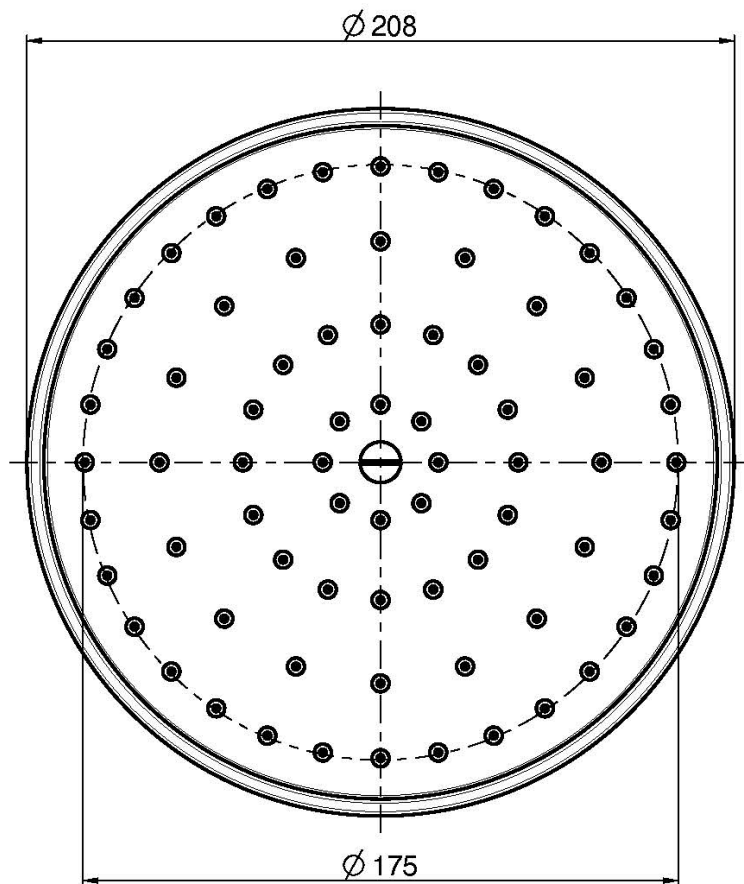

Codice F2071/2

SOFFIONE IN OTTONE

• Ø 200 mm

IMMAGINE

Finiture

-  CROMO
CR
-  NICKEL SPAZZOLATO
SN
-  ORO
OR
-  ORO SPAZZOLATO
OS
-  BRONZO
BR
-  RAME ANTICO
RA

Vedere le condizioni generali di vendita presenti sul nostro
listino in vigore