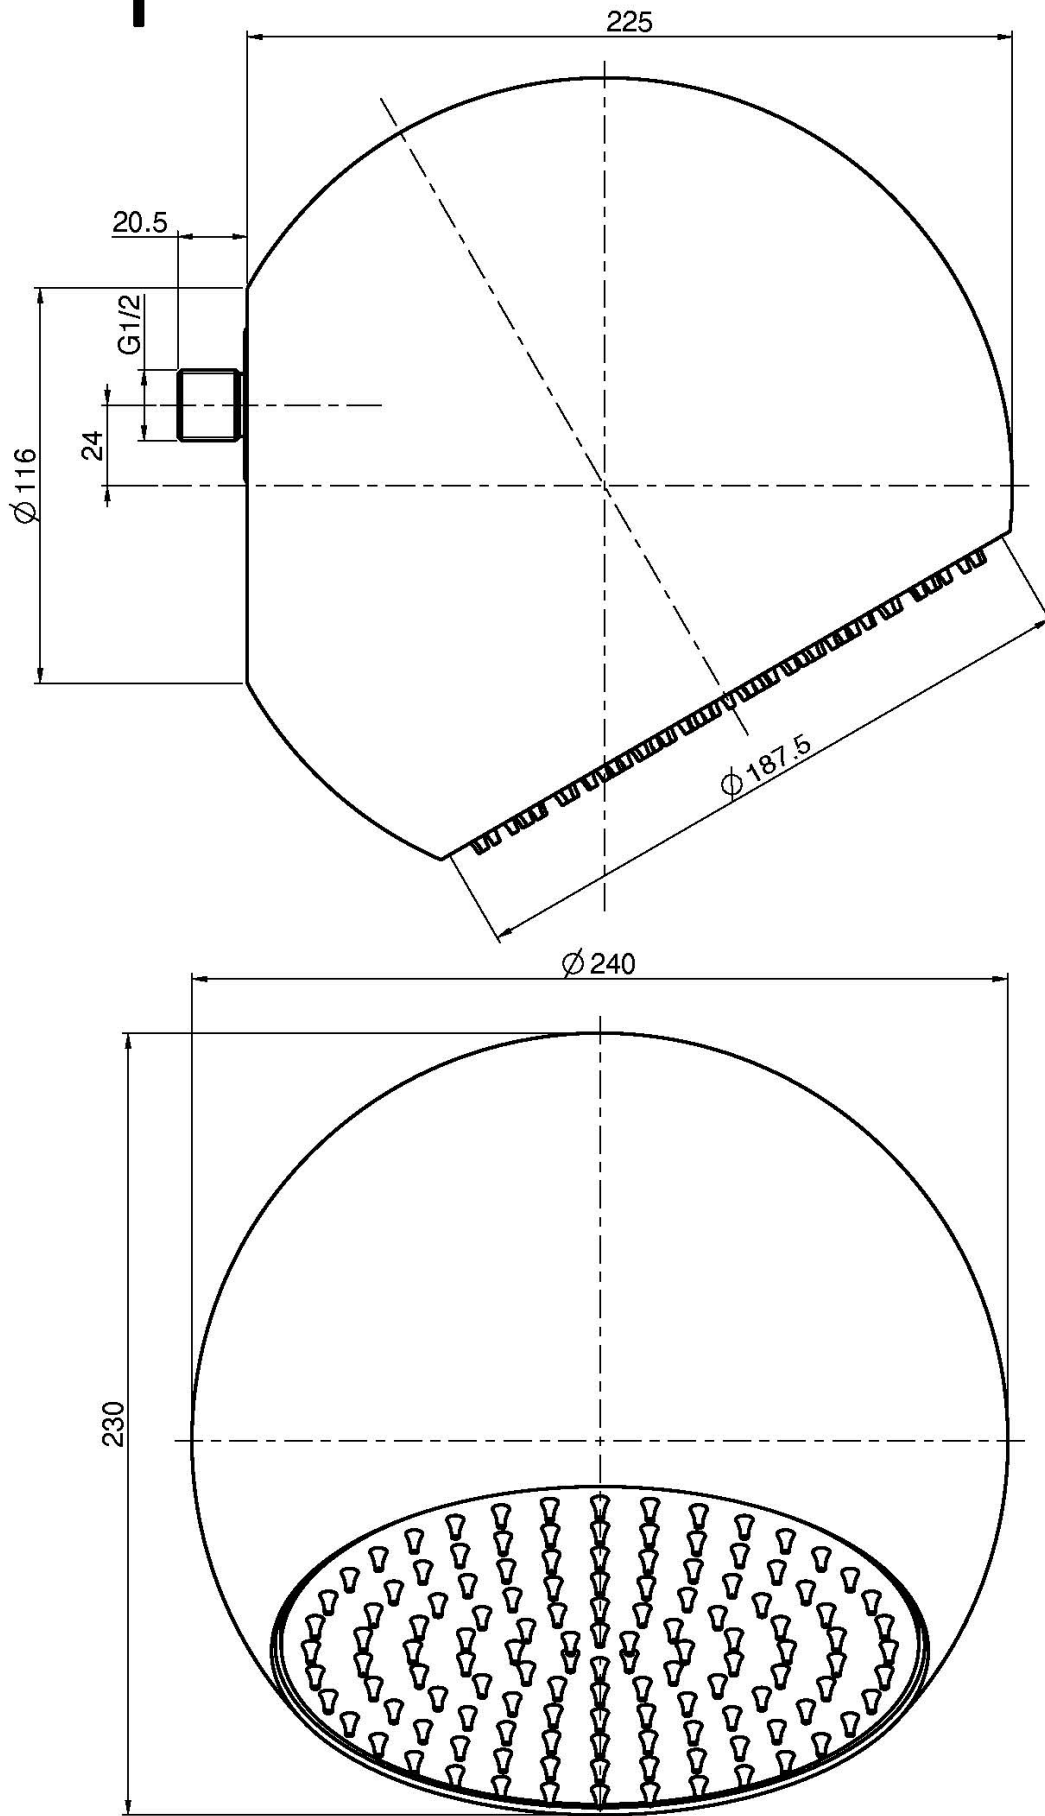

This drawing is the property of FIMA Carlo Frattini. Any complete or partial reproduction, or any transmission to third party without FIMA Carlo Frattini authorization is forbidden.