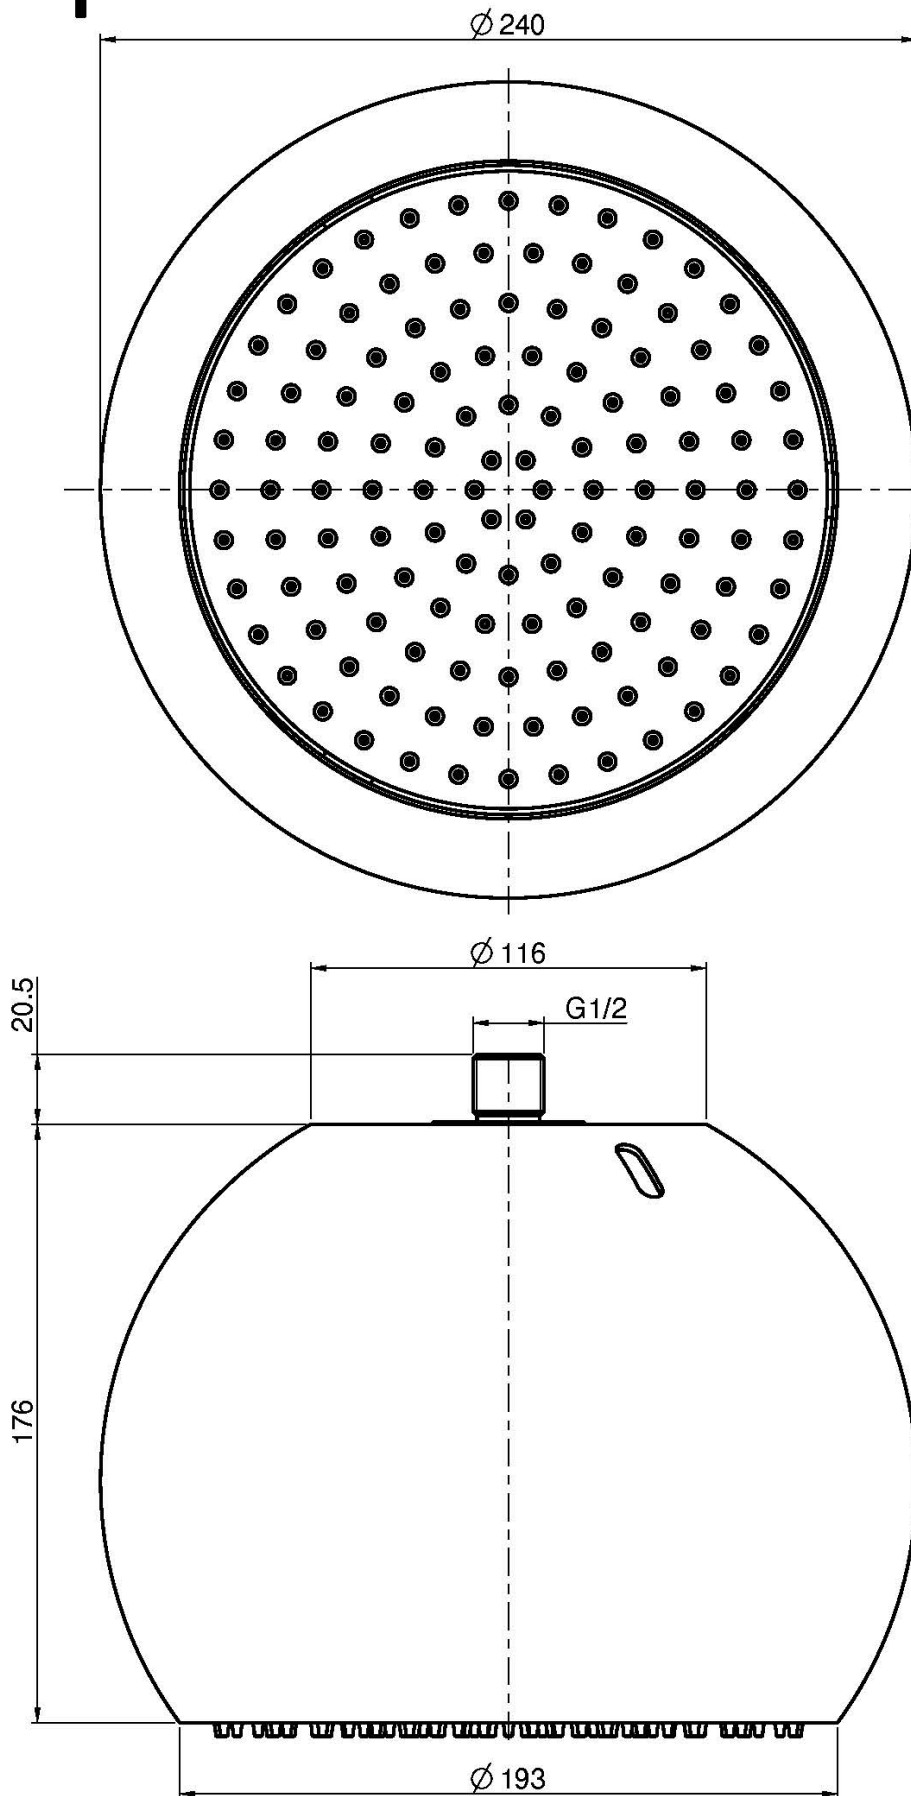

This drawing is the property of FIMA Carlo Frattini. Any complete or partial reproduction, or any transmission to third party without FIMA Carlo Frattini authorization is forbidden.