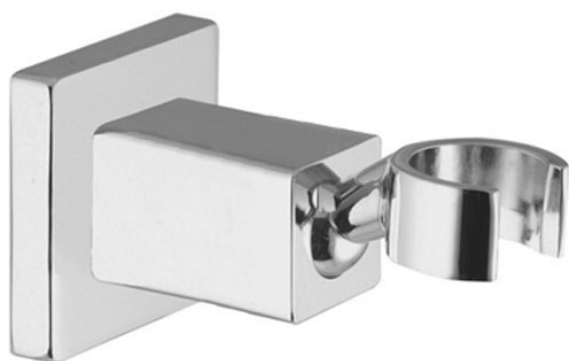

Codice F2204

SUPPORTO DOCCIA IN OTTONE

IMMAGINE

Finiture

-  CROMO
CR
-  HL
-  HS
-  ZL
-  ZS
-  NICKEL SPAZZOLATO
SN
-  CROMO NERO
CN
-  CROMO NERO SPAZZOLATO
CS
-  BIANCO OPACO
BS
-  NERO OPACO
NS
-  ORO
OR
-  ORO SPAZZOLATO
OS