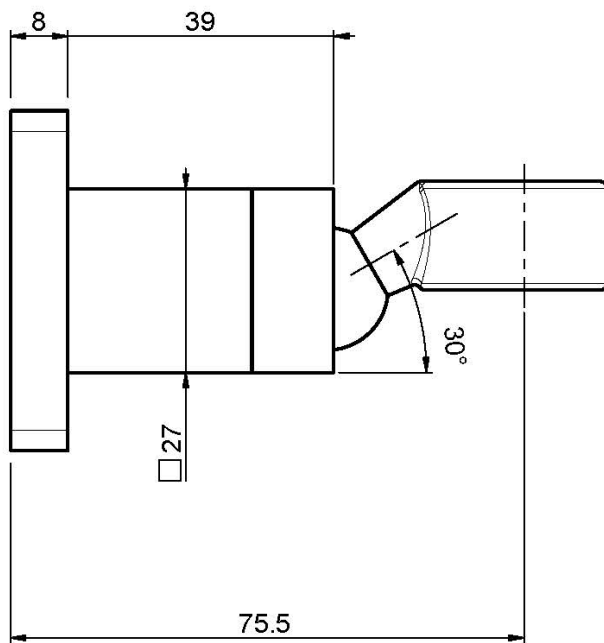

This drawing is the property of FIMA Carlo Frattini. Any complete or partial reproduction, or any transmission to third party without FIMA Carlo Frattini authorization is forbidden.