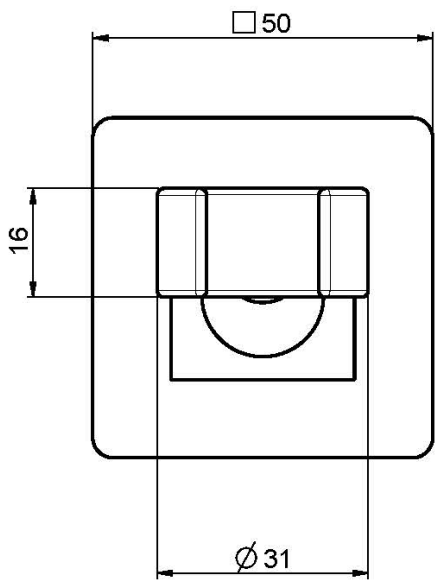

This drawing is the property of FIMA Carlo Frattini. Any complete or partial reproduction, or any transmission to third party without FIMA Carlo Frattini authorization is forbidden.