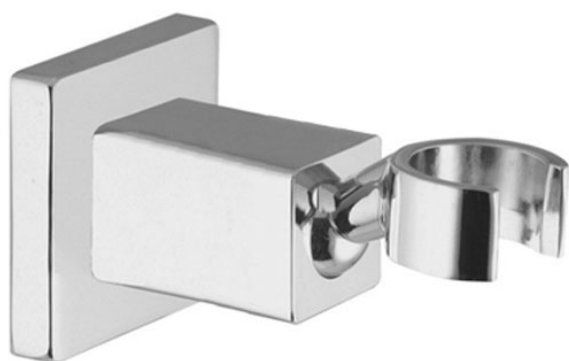

Codice F2204

SUPPORTO DOCCIA IN OTTONE

IMMAGINE

Finiture

- CROMO
  CR
- HL
- HS
- ZL
- ZS
- NICKEL SPAZZOLATO
  SN
- CROMO NERO
  CN
- CROMO NERO SPAZZOLATO
  CS
- BIANCO OPACO
  BS
- NERO OPACO
  NS
- ORO
  OR
- ORO SPAZZOLATO
  OS

Vedere le condizioni generali di vendita presenti sul nostro
listino in vigore