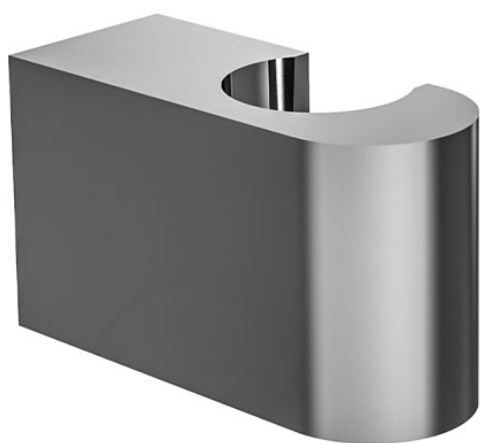

Codice F5904

SUPPORTO DOCCIA IN OTTONE

IMMAGINE

Finiture

-  CROMO
CR
-  HL
-  HS
-  ZL
-  ZS
-  NICKEL SPAZZOLATO
SN
-  CROMO NERO
CN
-  CROMO NERO SPAZZOLATO
CS
-  BIANCO OPACO
BS
-  NERO OPACO
NS
-  ORO
OR
-  ORO SPAZZOLATO
OS