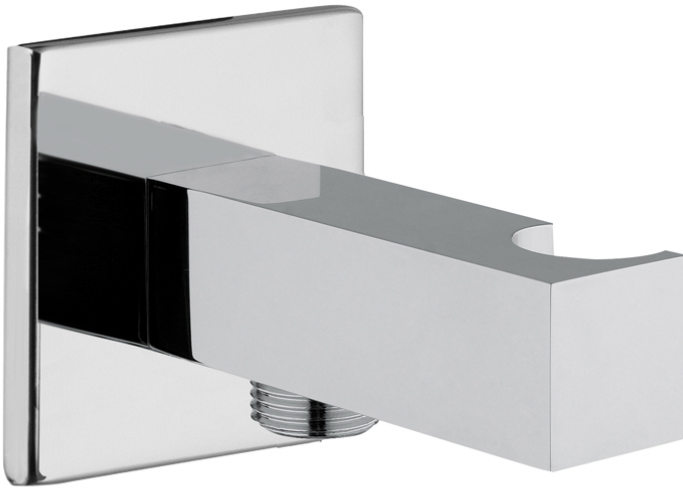

Codice F2438N

**SUPPORTO IN OTTONE CON PRESA ACQUA
1/2"**

presa d'acqua 1/2"

IMMAGINE

Finiture

-  CROMO
CR
-  ORO
HL
-  ORO SPAZZOLATO
HS
-  CROMO NERO
ZL
-  CROMO NERO SPAZZOLATO
ZS
-  NICKEL SPAZZOLATO
SN
-  CROMO NERO
CN
-  CROMO NERO SPAZZOLATO
CS
-  BIANCO OPACO
BS
-  NERO OPACO
NS
-  ORO
OR
-  ORO SPAZZOLATO
OS