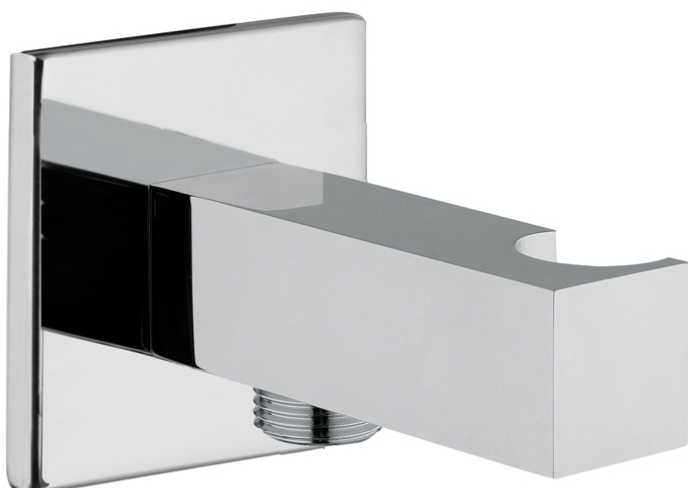

Codice F2438N

**SUPPORTO IN OTTONE CON PRESA ACQUA
1/2"**

presa d'acqua 1/2"

IMMAGINE

Finiture

-  CROMO
CR
-  ORO
HL
-  ORO SPAZZOLATO
HS
-  CROMO NERO
ZL
-  CROMO NERO SPAZZOLATO
ZS
-  NICKEL SPAZZOLATO
SN
-  CROMO NERO
CN
-  CROMO NERO SPAZZOLATO
CS
-  BIANCO OPACO
BS
-  NERO OPACO
NS
-  ORO
OR
-  ORO SPAZZOLATO
OS