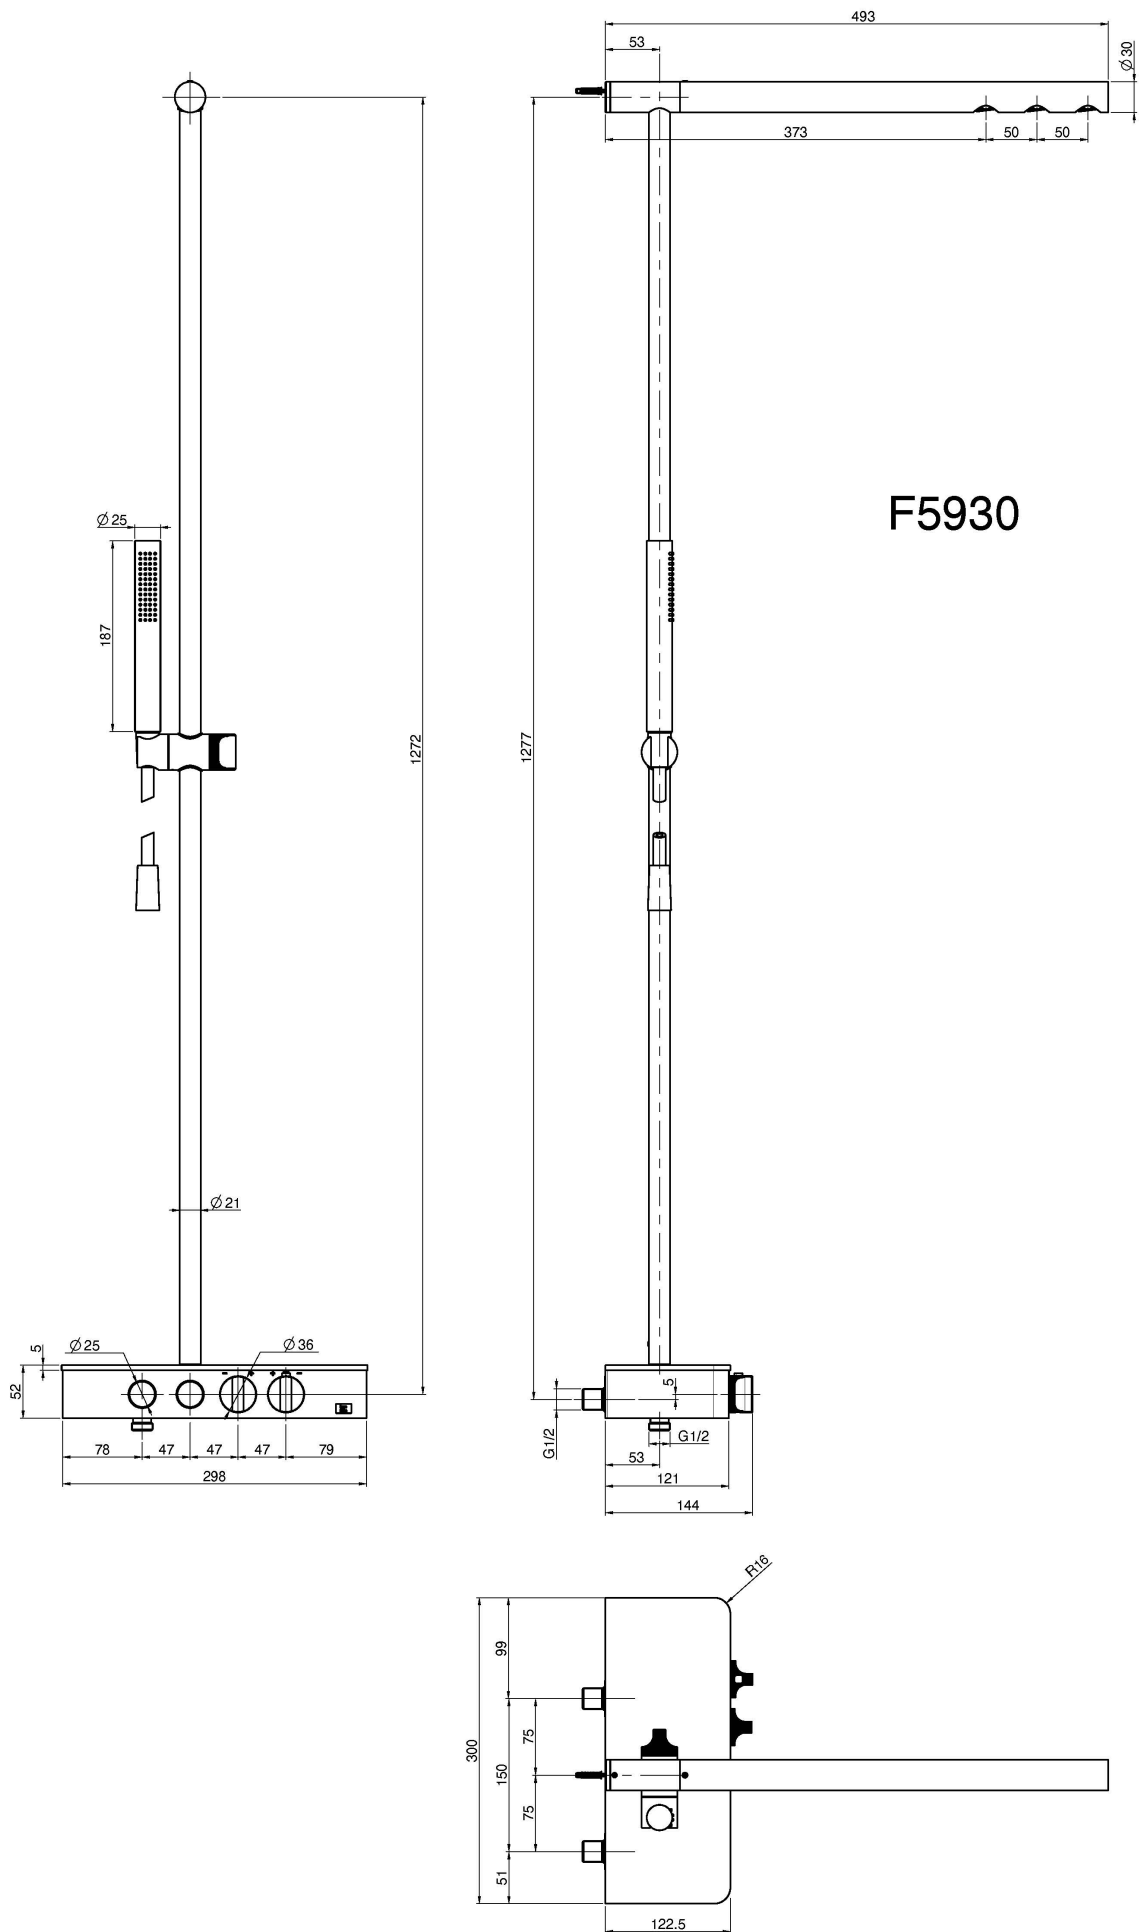

Codice F5930

TERMOSTATICO DOCCIA SWITCH CON COLONNA DOCCIA SOFFIONE E DOCCETTA

- **colonna tagliabile**
- base in vetro satinato
- n.2 raccordi eccentrici 1/2"
- nella versione nero opaco la base è in vetro satinato nero e nelle altre versioni è vetro satinato bianco
- maniglia miscelatrice termostatica
- maniglia di regolazione del flusso
- 2 aperture/chiusure del flusso a pressione
- doccia con ugelli anticalcare
- flessibile chromalux 1500 mm
- soffione Still 3 getti rain

Finiture

- CR CROMO
- SN NICKEL SPAZZOLATO
- BS BIANCO OPACO
- NS NERO OPACO

IMMAGINE

Vedere le condizioni generali di vendita presenti sul nostro

listino in vigore

F5930