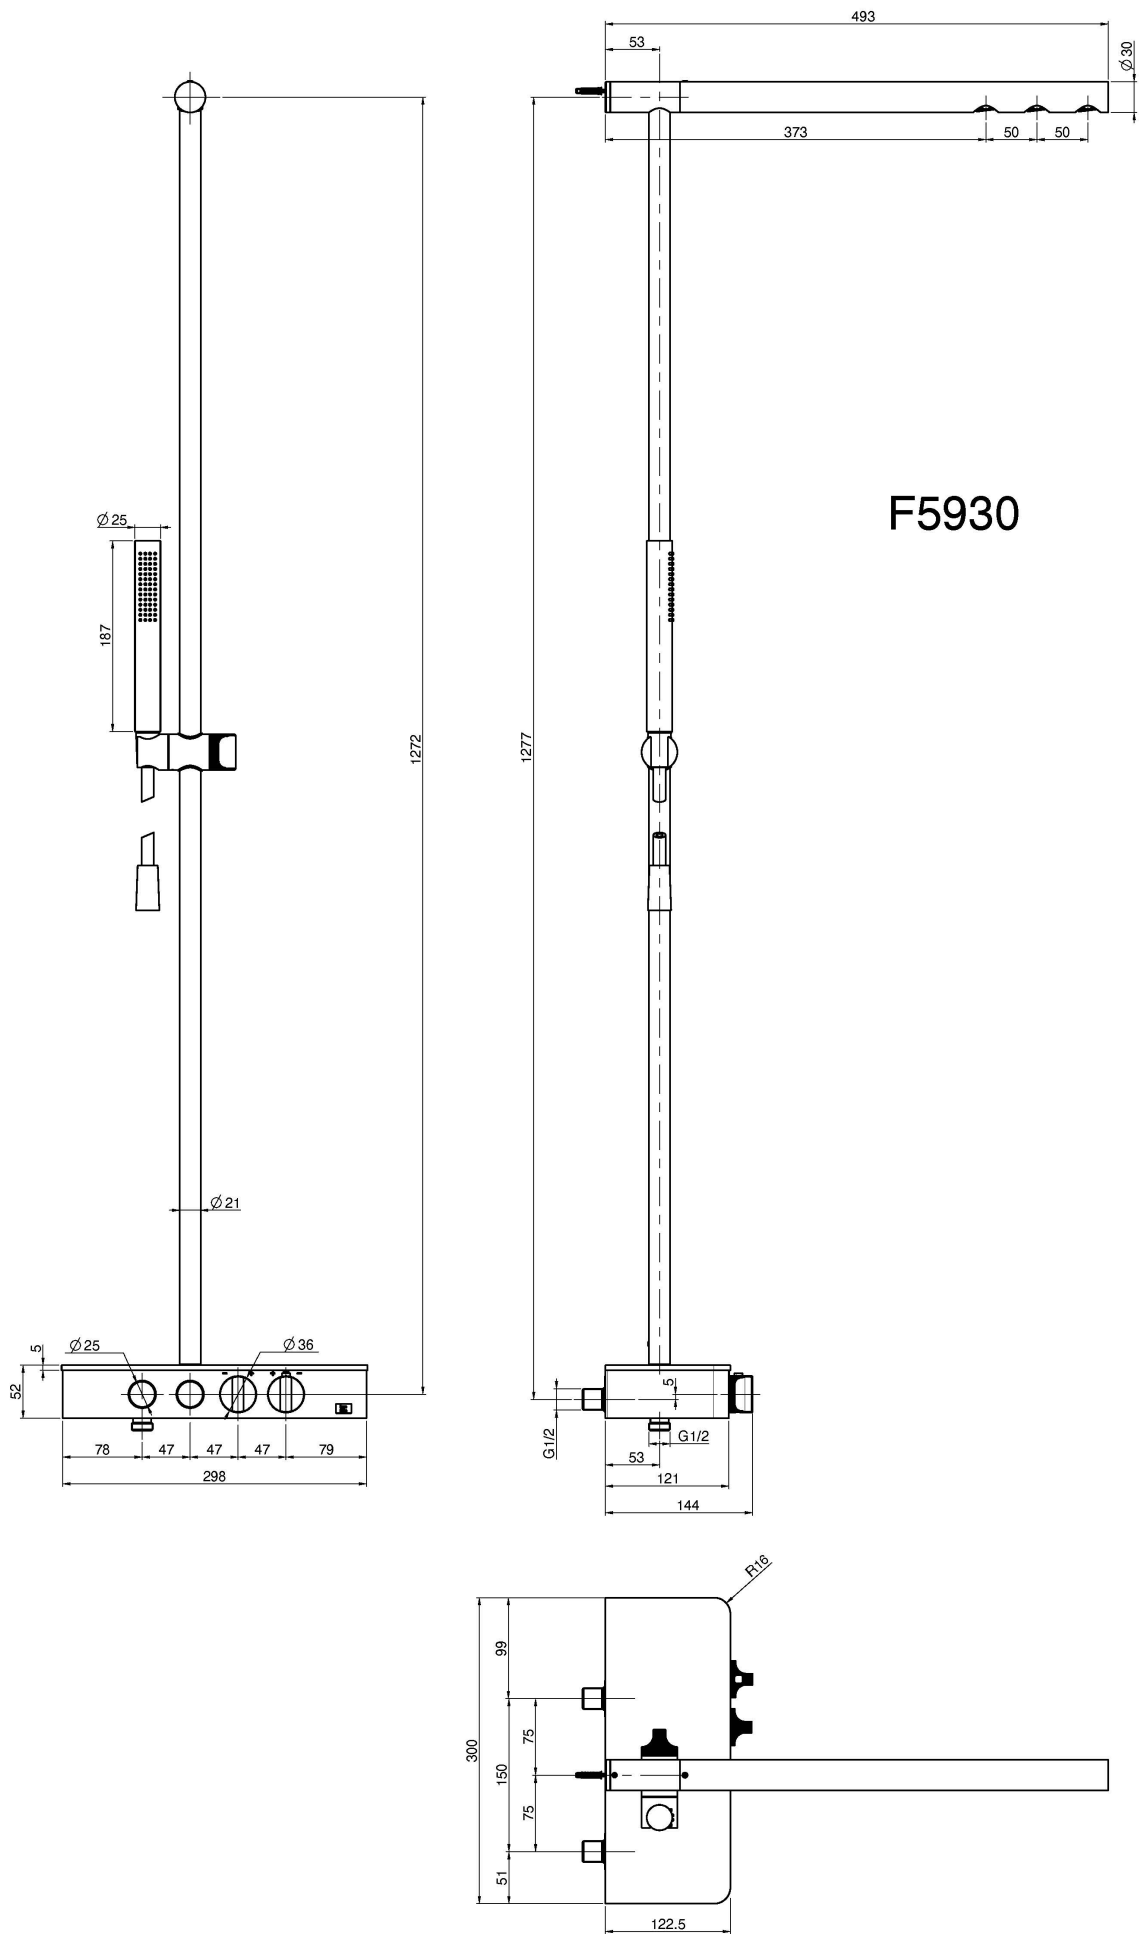

Codice F5930

TERMOSTATICO DOCCIA SWITCH CON COLONNA DOCCIA SOFFIONE E DOCCETTA

- base in vetro satinato
- n.2 raccordi eccentrici 1/2"
- nella versione nero opaco la base è in vetro satinato nero e nelle altre versioni è vetro satinato bianco
- maniglia miscelatrice termostatica
- maniglia di regolazione del flusso
- 2 aperture/chiusure del flusso a pressione
- doccia in ABS
- soffione Still 3 getti rain
- flessibile chromalux 1500 mm

Finiture

-  CROMO
CR
-  NICKEL SPAZZOLATO
SN
-  BIANCO OPACO
BS
-  NERO OPACO
NS

IMMAGINE

Vedere le condizioni generali di vendita presenti sul nostro listino in vigore

F5930