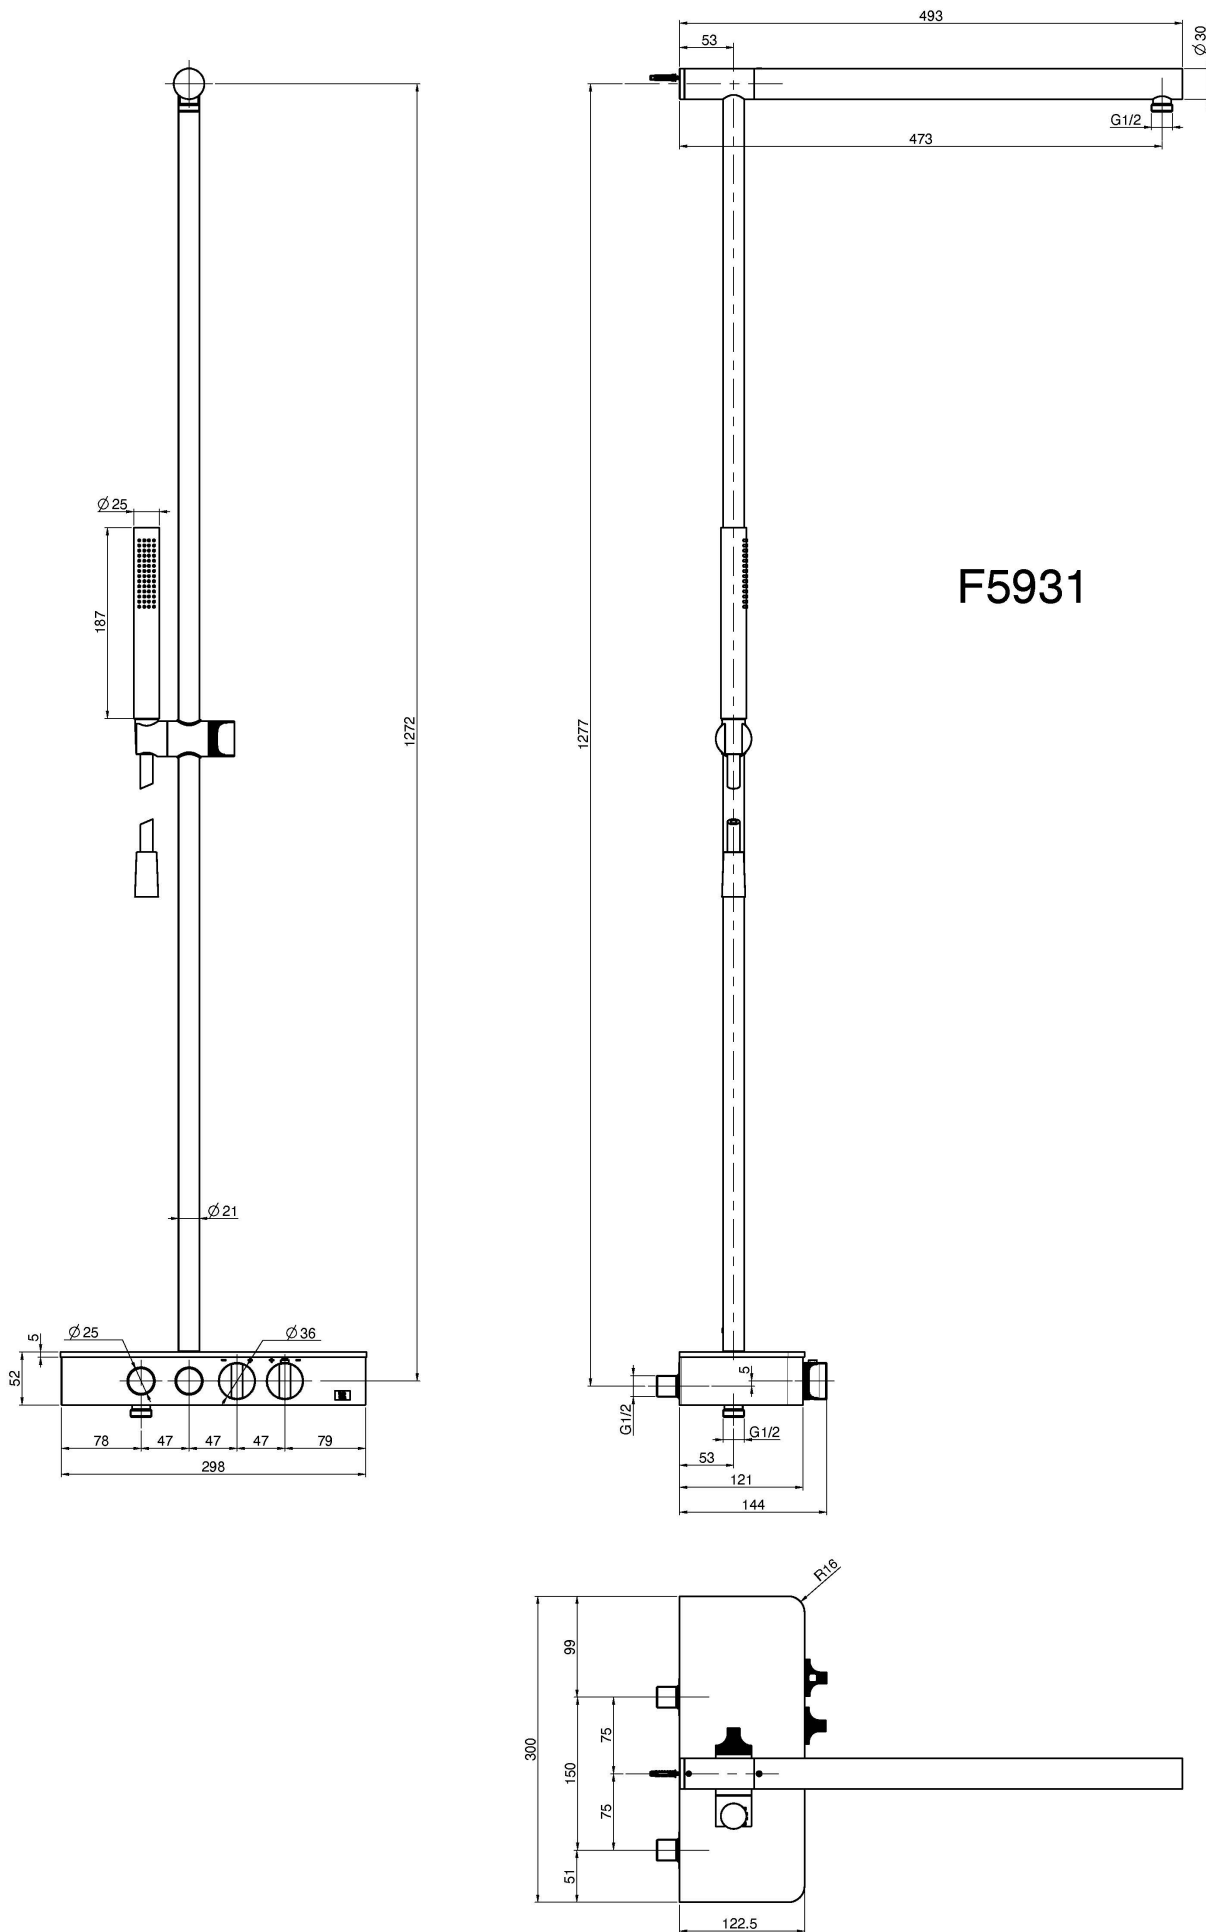

## TERMOSTATICO ESTERNO SWITCH CON COLONNA DOCCIA E DOCCETTA

- **colonna tagliabile**
- base in vetro satinato
- n.2 raccordi eccentrici 1/2"
- nella versione nero opaco la base è in vetro satinato nero e nelle altre versioni è vetro satinato bianco
- maniglia miscelatrice termostatica
- maniglia di regolazione del flusso
- 2 aperture/chiusure del flusso a pressione
- doccia con ugelli anticalcare
- **soffione da ordinare separatamente**
- flessibile chromalux 1500 mm

Finiture

- CROMO  
CR
- NICKEL SPAZZOLATO  
SN
- BIANCO OPACO  
BS
- NERO OPACO  
NS

IMMAGINE

Vedere le condizioni generali di vendita presenti sul nostro

listino in vigore

F5931