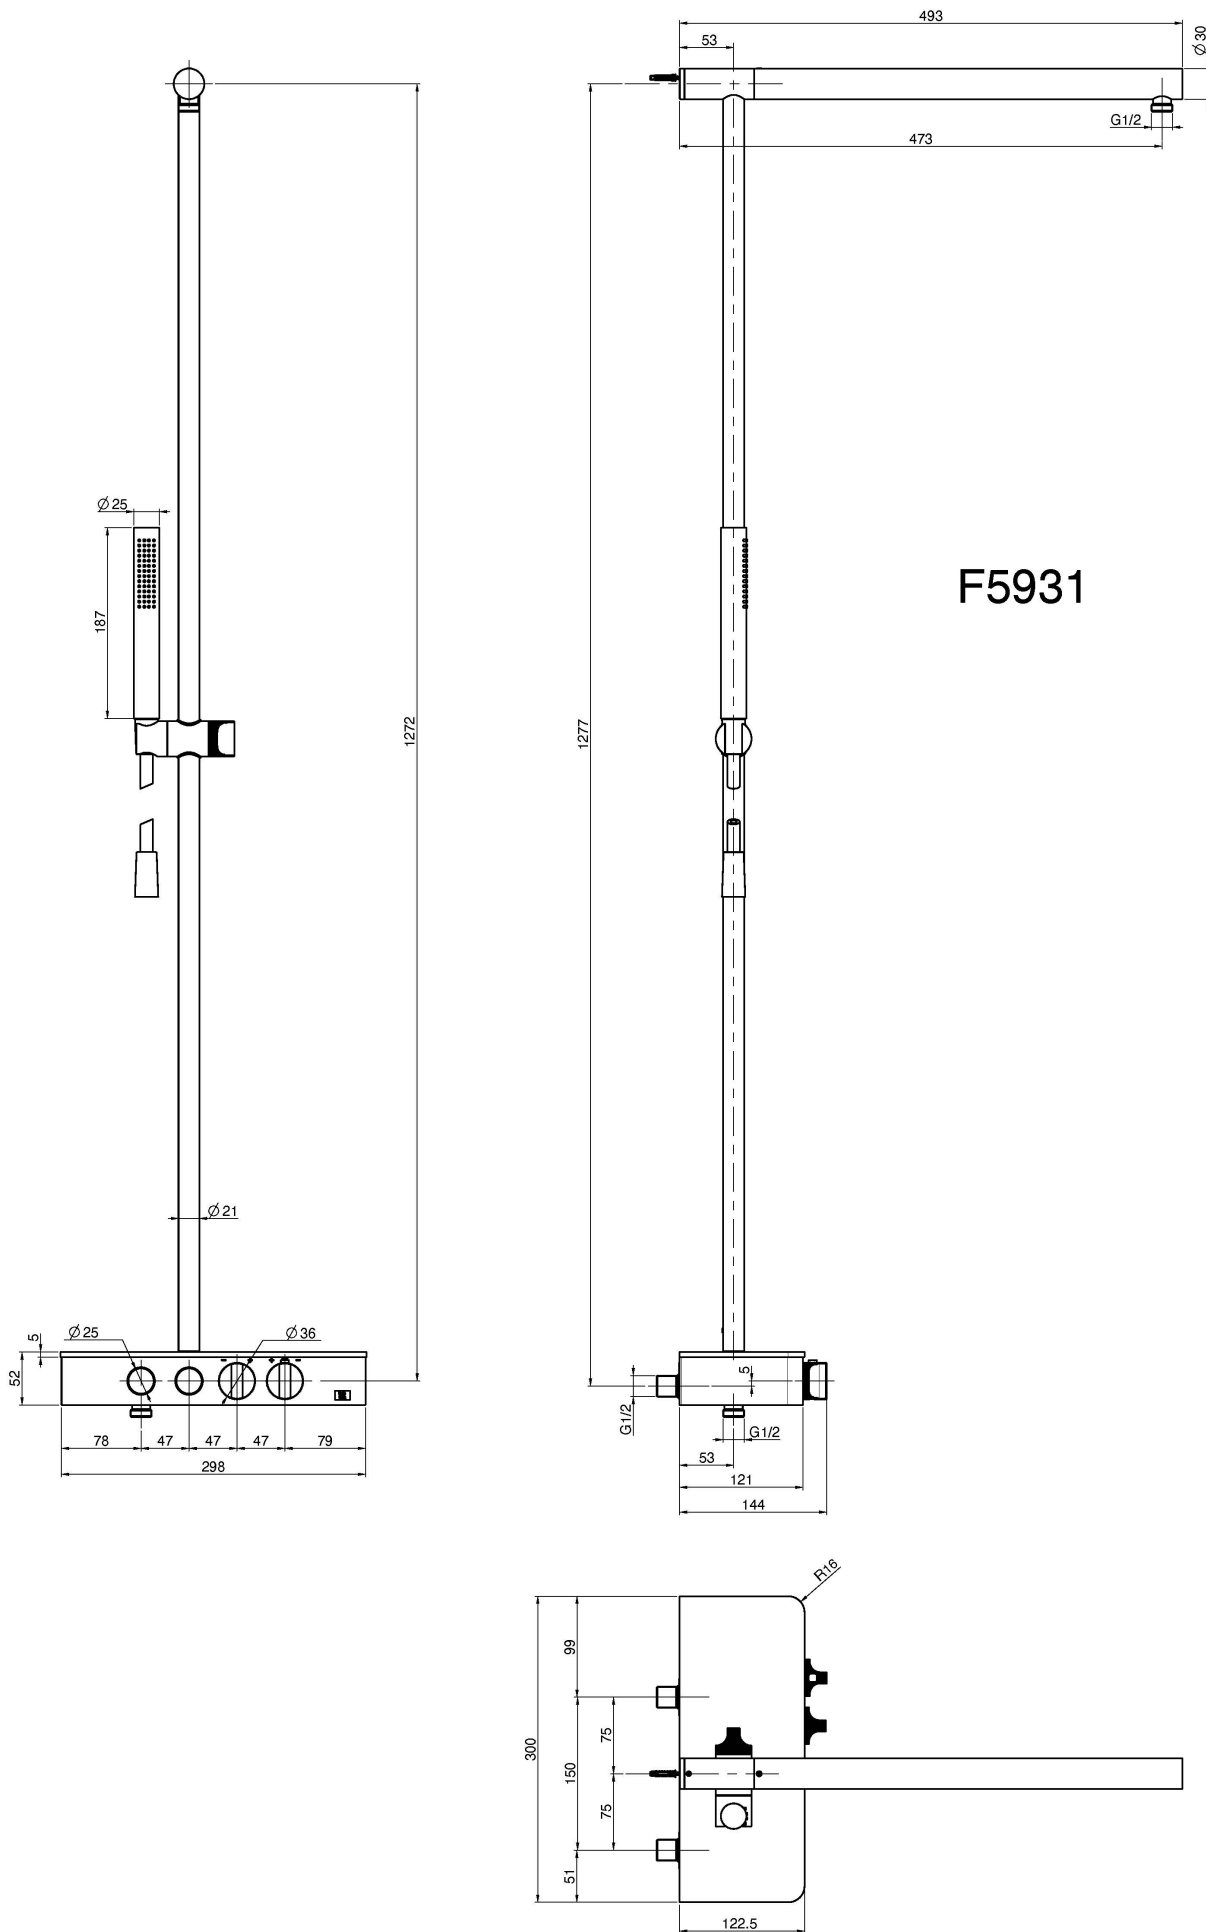

Codice F5931

TERMOSTATICO ESTERNO SWITCH CON COLONNA DOCCIA E DOCCETTA

- **colonna tagliabile**
- base in vetro satinato
- n.2 raccordi eccentrici 1/2"
- nella versione nero opaco la base è in vetro satinato nero e nelle altre versioni è vetro satinato bianco
- maniglia miscelatrice termostatica
- maniglia di regolazione del flusso
- 2 aperture/chiusure del flusso a pressione
- doccia con ugelli anticalcare
- **soffione da ordinare separatamente**
- flessibile chromalux 1500 mm

Finiture

- CROMO
CR
- NICKEL SPAZZOLATO
SN
- BIANCO OPACO
BS
- NERO OPACO
NS

IMMAGINE

Vedere le condizioni generali di vendita presenti sul nostro

listino in vigore

F5931