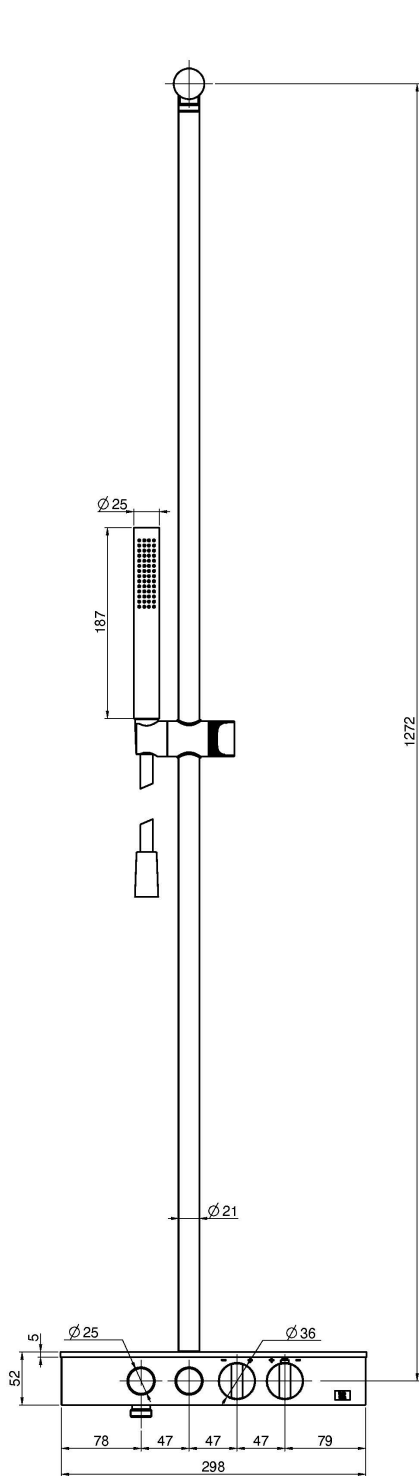

Codice F5931

## TERMOSTATICO ESTERNO SWITCH CON COLONNA DOCCIA E DOCCETTA

- base in vetro satinato
- n.2 raccordi eccentrici 1/2"
- nella versione nero opaco la base è in vetro satinato nero e nelle altre versioni è vetro satinato bianco
- maniglia miscelatrice termostatica
- maniglia di regolazione del flusso
- 2 aperture/chiusure del flusso a pressione
- doccia in ABS
- **soffione da ordinare separatamente**
- flessibile chromalux 1500 mm

Finiture

- CROMO  
CR
- NICKEL SPAZZOLATO  
SN
- BIANCO OPACO  
BS
- NERO OPACO  
NS

IMMAGINE

Vedere le condizioni generali di vendita presenti sul nostro listino in vigore

F5931