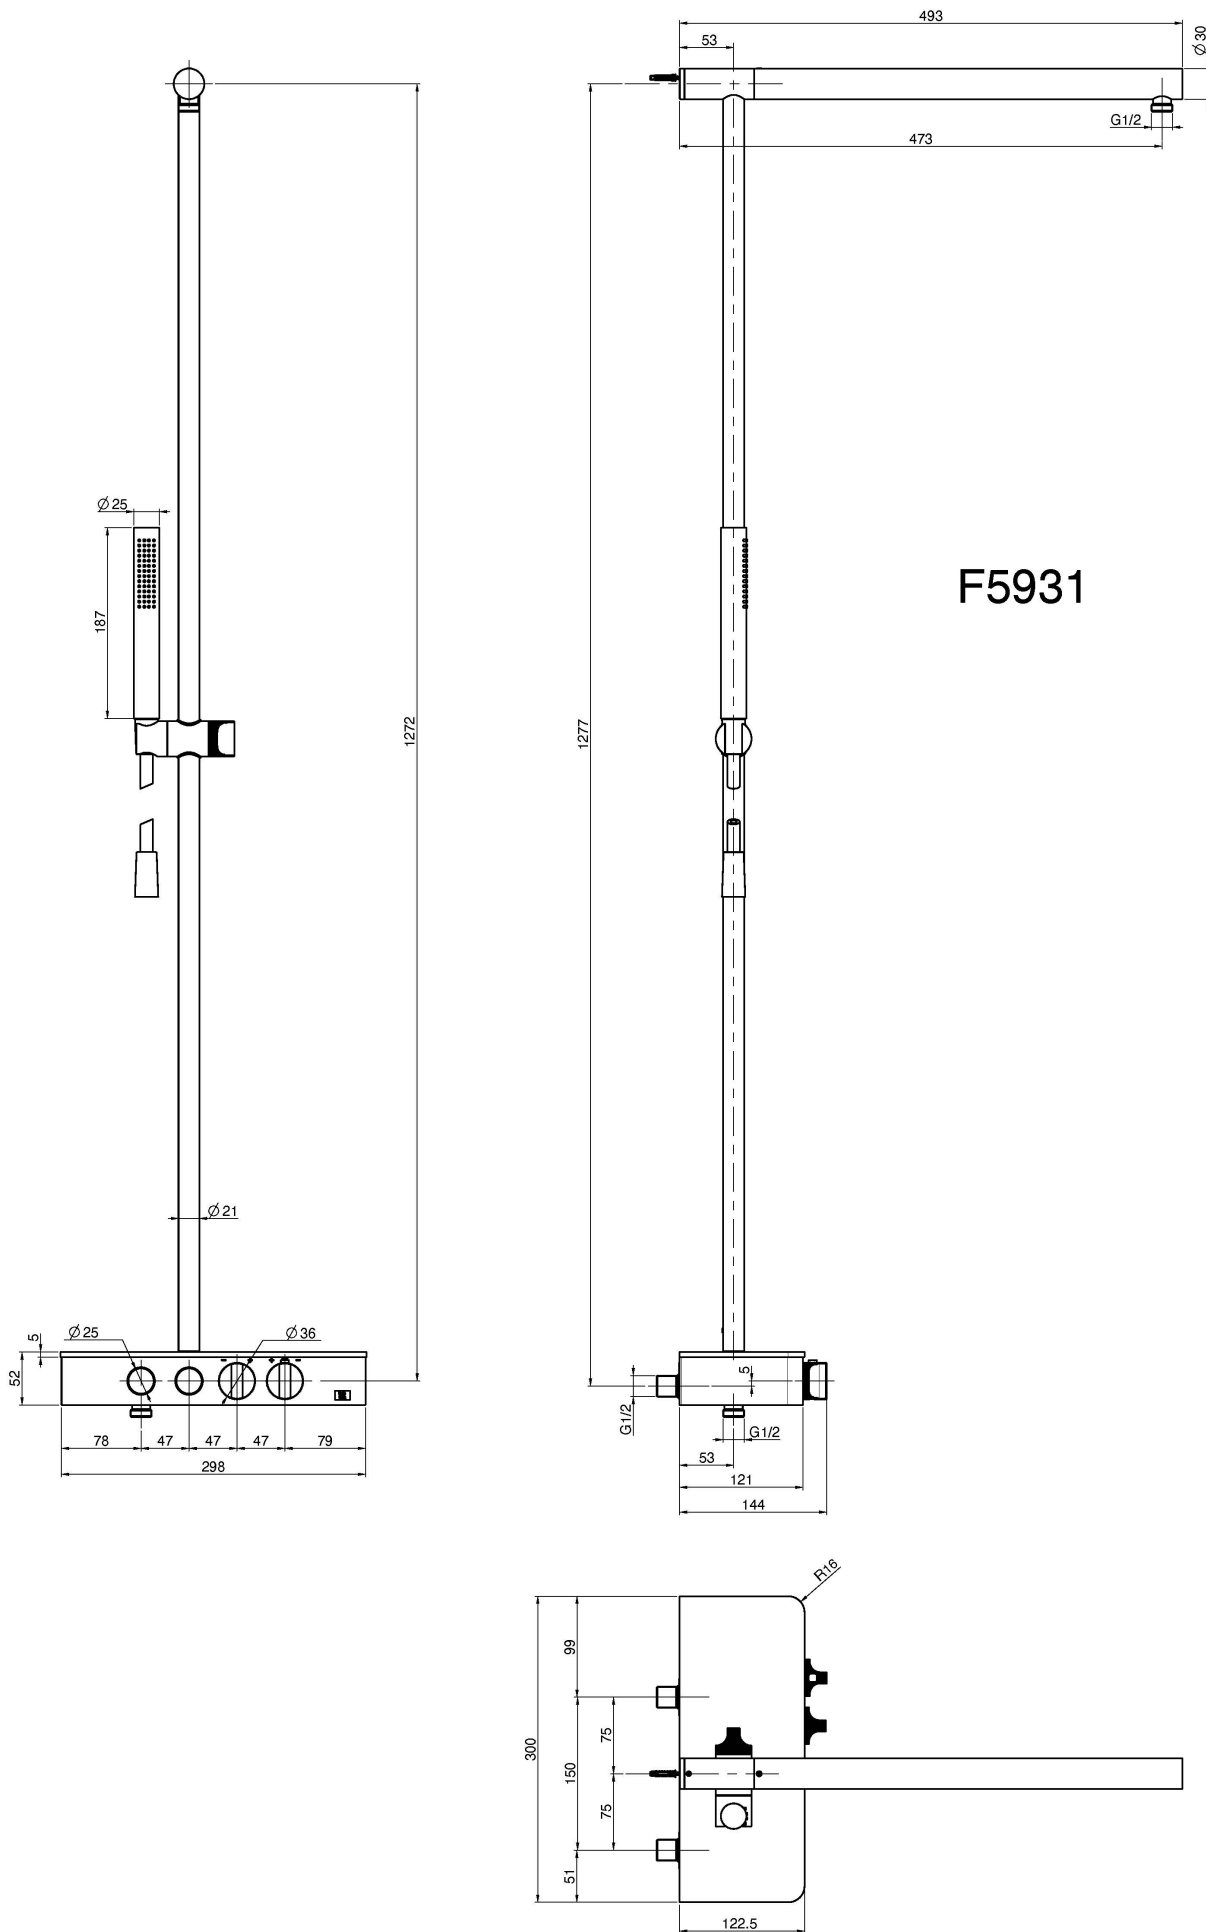

Codice F5931

TERMOSTATICO ESTERNO SWITCH CON COLONNA DOCCIA E DOCCETTA

- base in vetro satinato
- n.2 raccordi eccentrici 1/2"
- nella versione nero opaco la base è in vetro satinato nero e nelle altre versioni è vetro satinato bianco
- maniglia miscelatrice termostatica
- maniglia di regolazione del flusso
- 2 aperture/chiusure del flusso a pressione
- doccia in ABS
- **soffione da ordinare separatamente**
- flessibile chromalux 1500 mm

Finiture

-  CROMO
CR
-  NICKEL SPAZZOLATO
SN
-  BIANCO OPACO
BS
-  NERO OPACO
NS

IMMAGINE

Vedere le condizioni generali di vendita presenti sul nostro listino in vigore

F5931