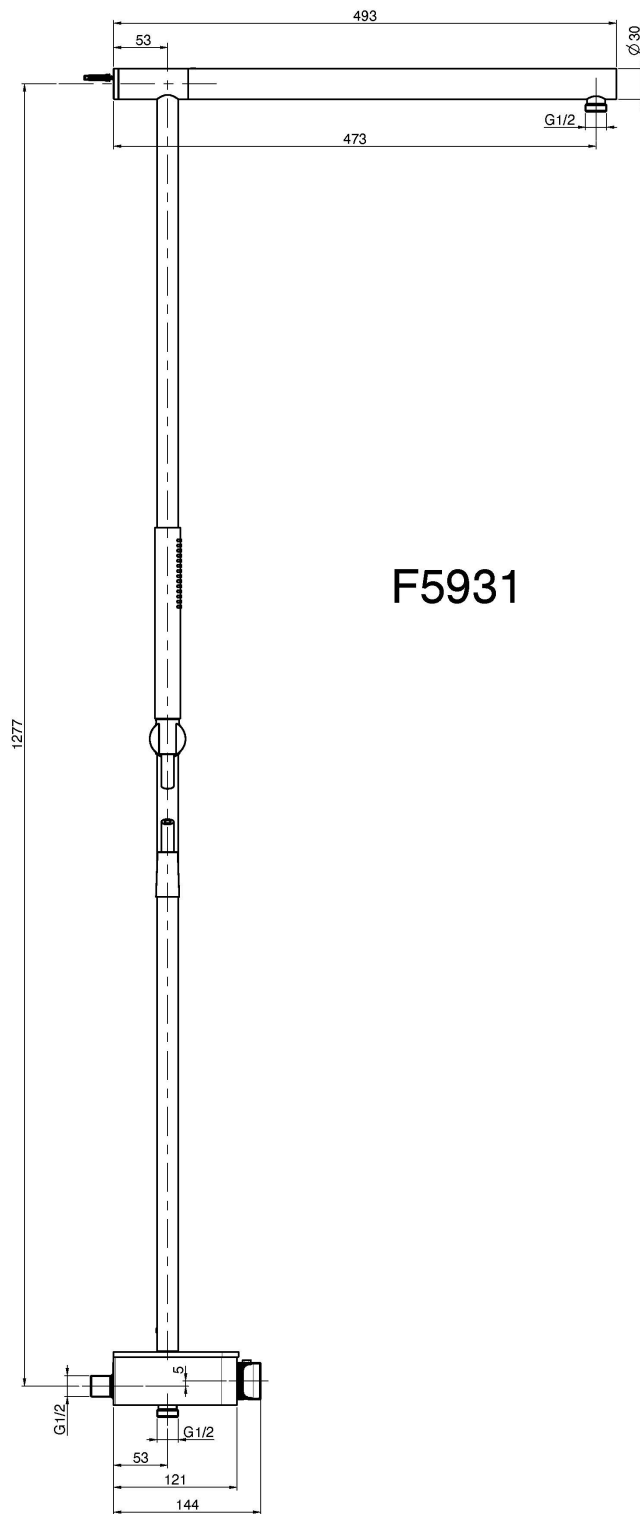

Codice F5931

## TERMOSTATICO ESTERNO SWITCH CON COLONNA DOCCIA E DOCCETTA

- base in vetro satinato
- n.2 raccordi eccentrici 1/2"
- nella versione nero opaco la base è in vetro satinato nero e nelle altre versioni è vetro satinato bianco
- maniglia miscelatrice termostatica
- maniglia di regolazione del flusso
- 2 aperture/chiusure del flusso a pressione
- doccia in ABS
- **soffione da ordinare separatamente**
- flessibile chromalux 1500 mm

Finiture

- CROMO  
CR
- NICKEL SPAZZOLATO  
SN
- BIANCO OPACO  
BS
- NERO OPACO  
NS

IMMAGINE

Vedere le condizioni generali di vendita presenti sul nostro listino in vigore

F5931