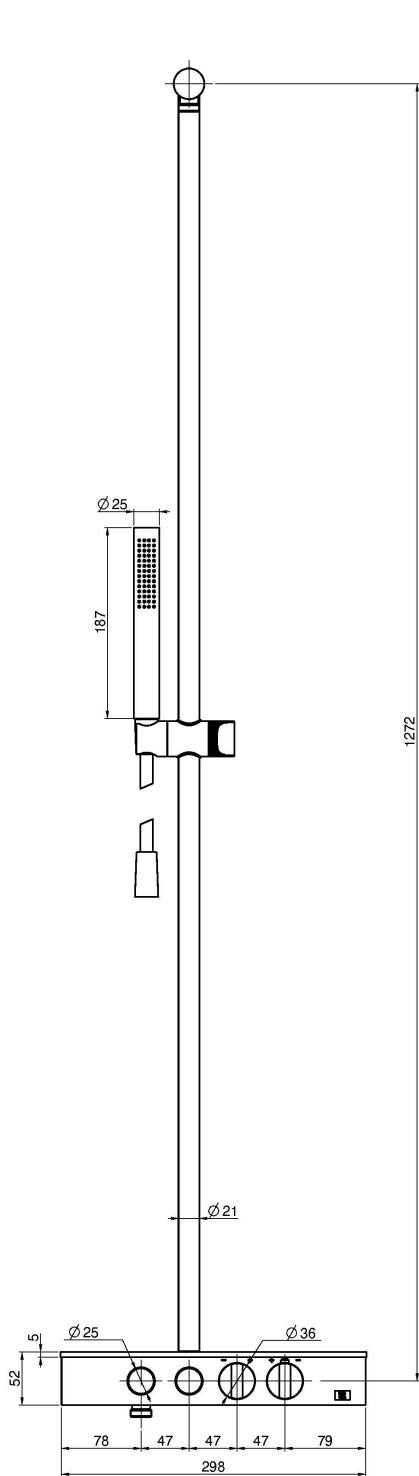

Codice F5931

## TERMOSTATICO ESTERNO SWITCH CON COLONNA DOCCIA E DOCCETTA

- base in vetro satinato
- n.2 raccordi eccentrici 1/2"
- nella versione nero opaco la base è in vetro satinato nero e nelle altre versioni è vetro satinato bianco
- maniglia miscelatrice termostatica
- maniglia di regolazione del flusso
- 2 aperture/chiusure del flusso a pressione
- doccia in ABS
- **soffione da ordinare separatamente**
- flessibile chromalux 1500 mm

Finiture

-  CROMO  
CR
-  NICKEL SPAZZOLATO  
SN
-  BIANCO OPACO  
BS
-  NERO OPACO  
NS

IMMAGINE

Vedere le condizioni generali di vendita presenti sul nostro listino in vigore

F5931