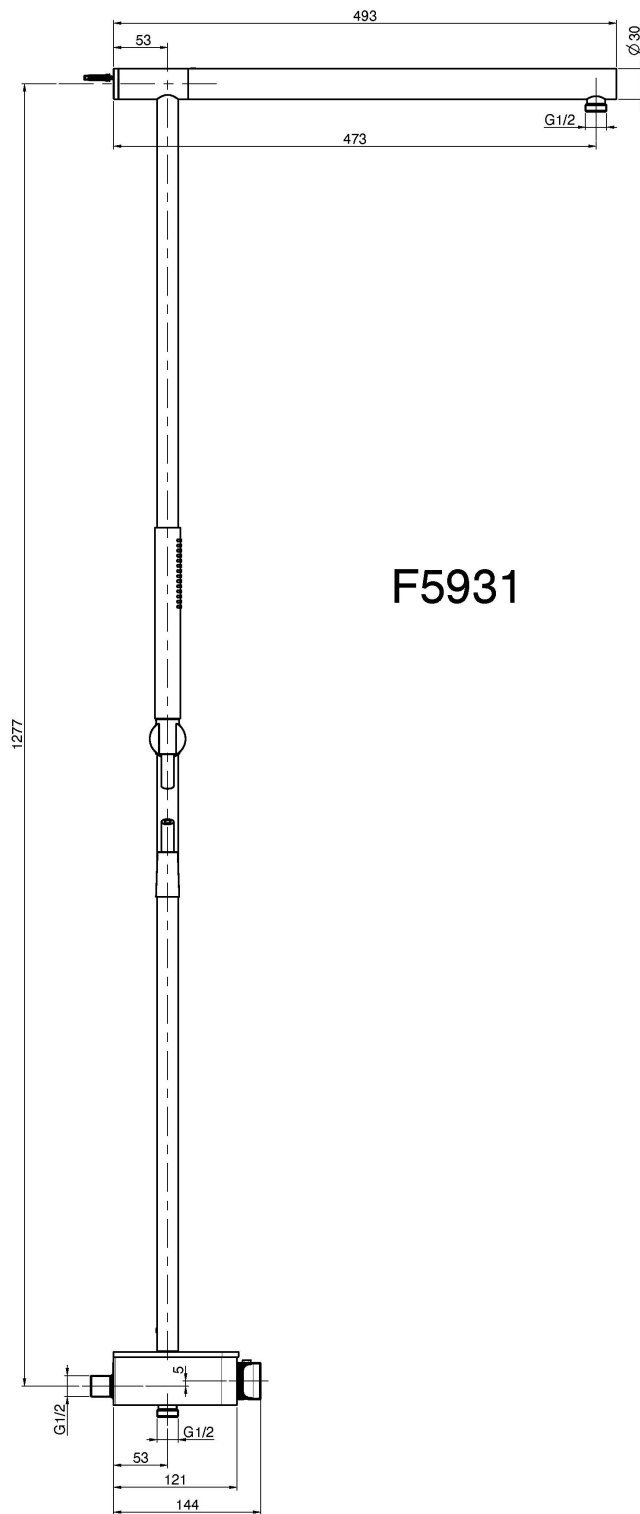

Codice F5931

## TERMOSTATICO ESTERNO SWITCH CON COLONNA DOCCIA E DOCCETTA

- base in vetro satinato
- n.2 raccordi eccentrici 1/2"
- nella versione nero opaco la base è in vetro satinato nero e nelle altre versioni è vetro satinato bianco
- maniglia miscelatrice termostatica
- maniglia di regolazione del flusso
- 2 aperture/chiusure del flusso a pressione
- doccia in ABS
- **soffione da ordinare separatamente**
- flessibile chromalux 1500 mm

Finiture

-  CROMO  
CR
-  NICKEL SPAZZOLATO  
SN
-  BIANCO OPACO  
BS
-  NERO OPACO  
NS

IMMAGINE

Vedere le condizioni generali di vendita presenti sul nostro listino in vigore

F5931