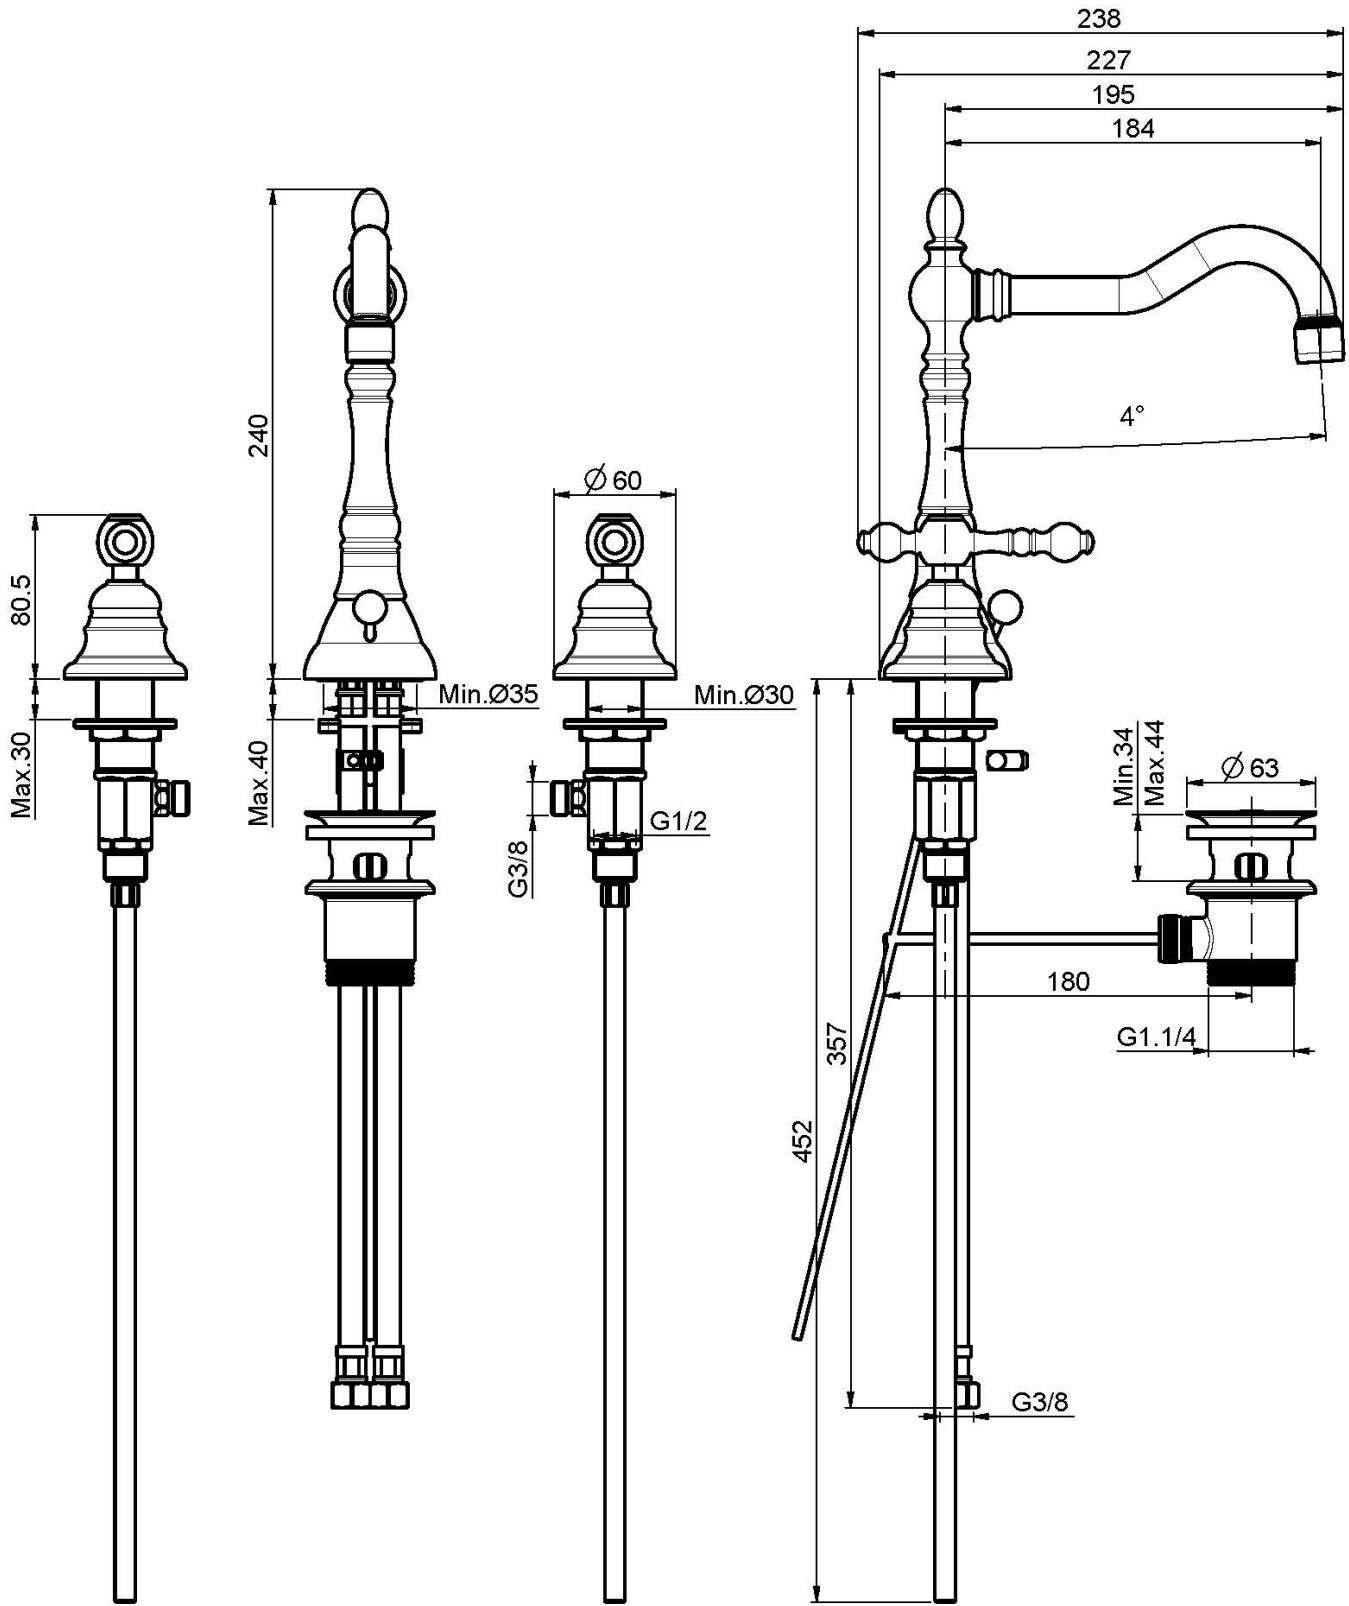

This drawing is the property of FIMA Carlo Frattini. Any complete or partial reproduction, or any transmission to third party without FIMA Carlo Frattini authorization is forbidden.