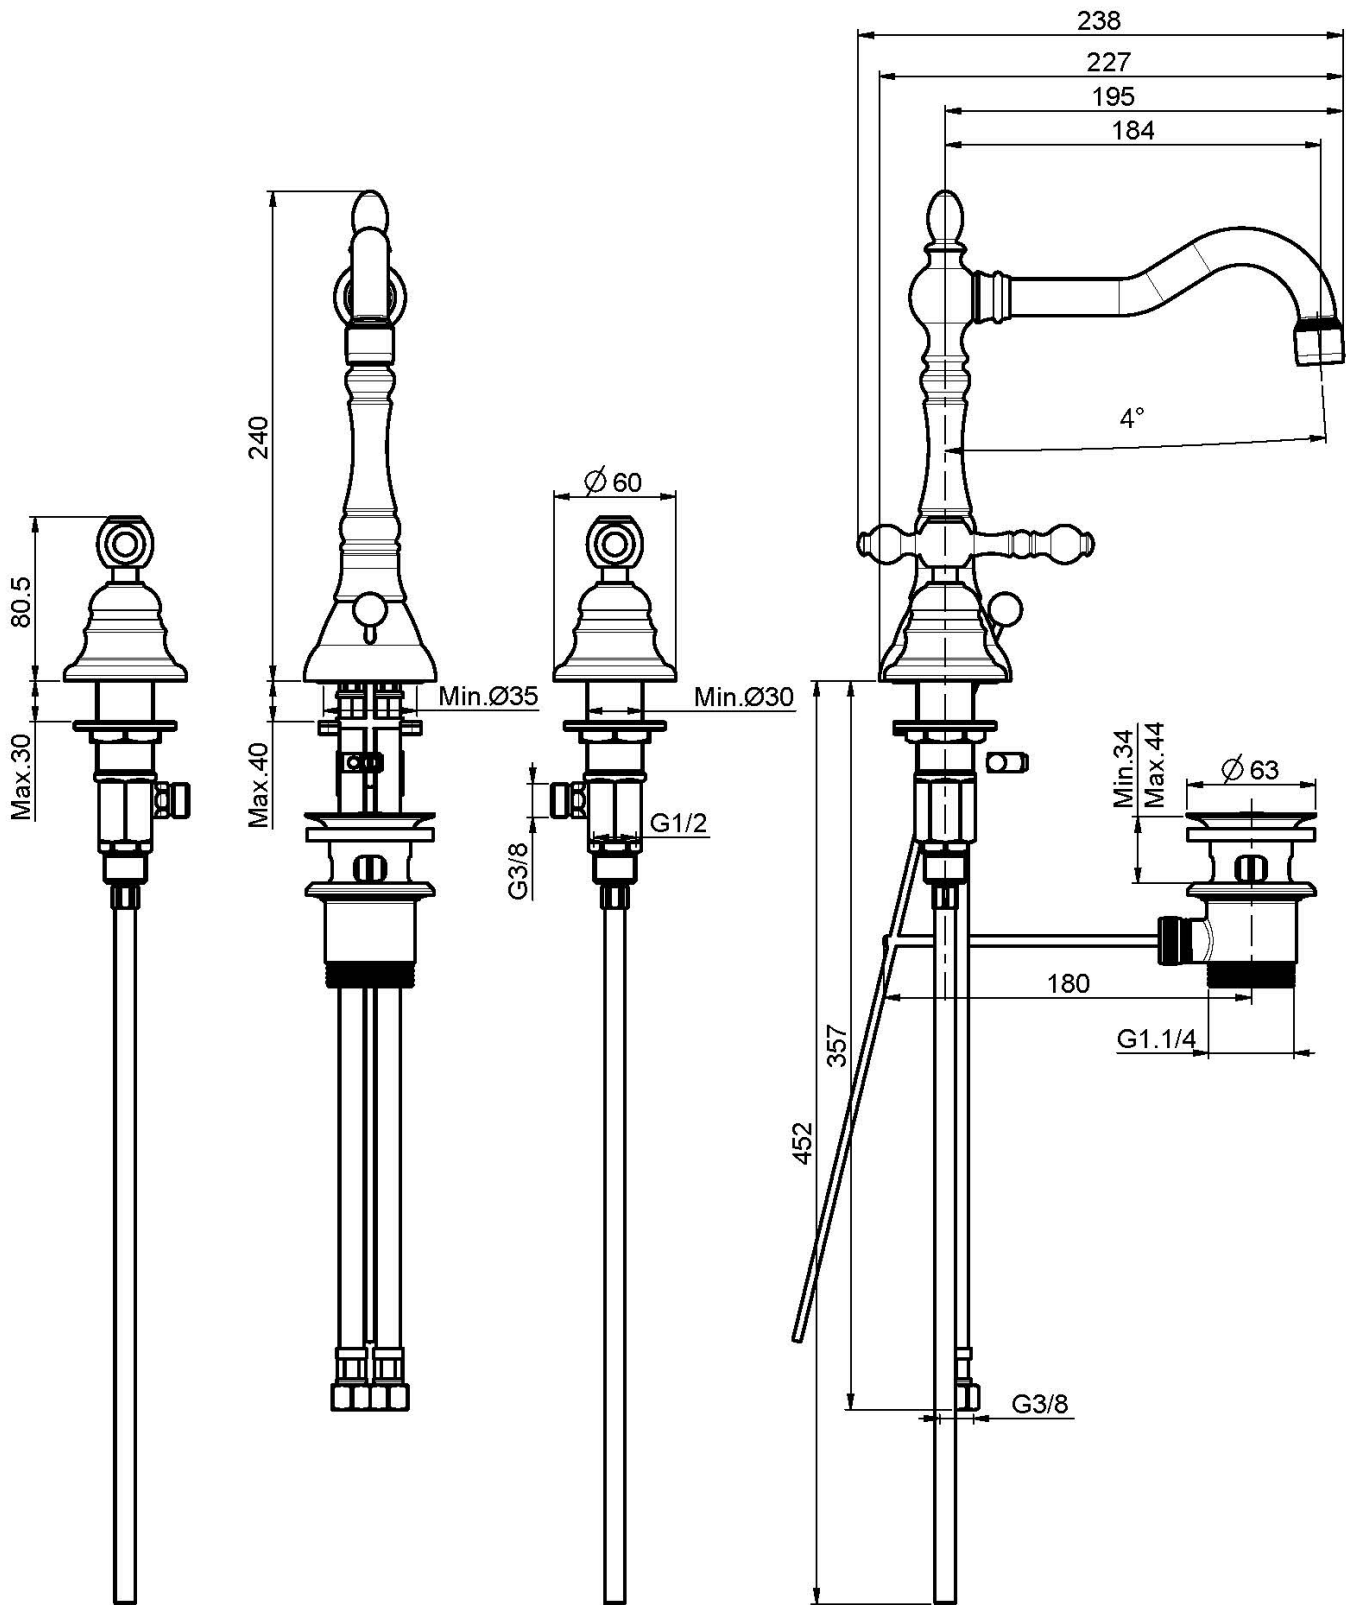

This drawing is the property of FIMA Carlo Frattini. Any complete or partial reproduction, or any transmission to third party without FIMA Carlo Frattini authorization is forbidden.