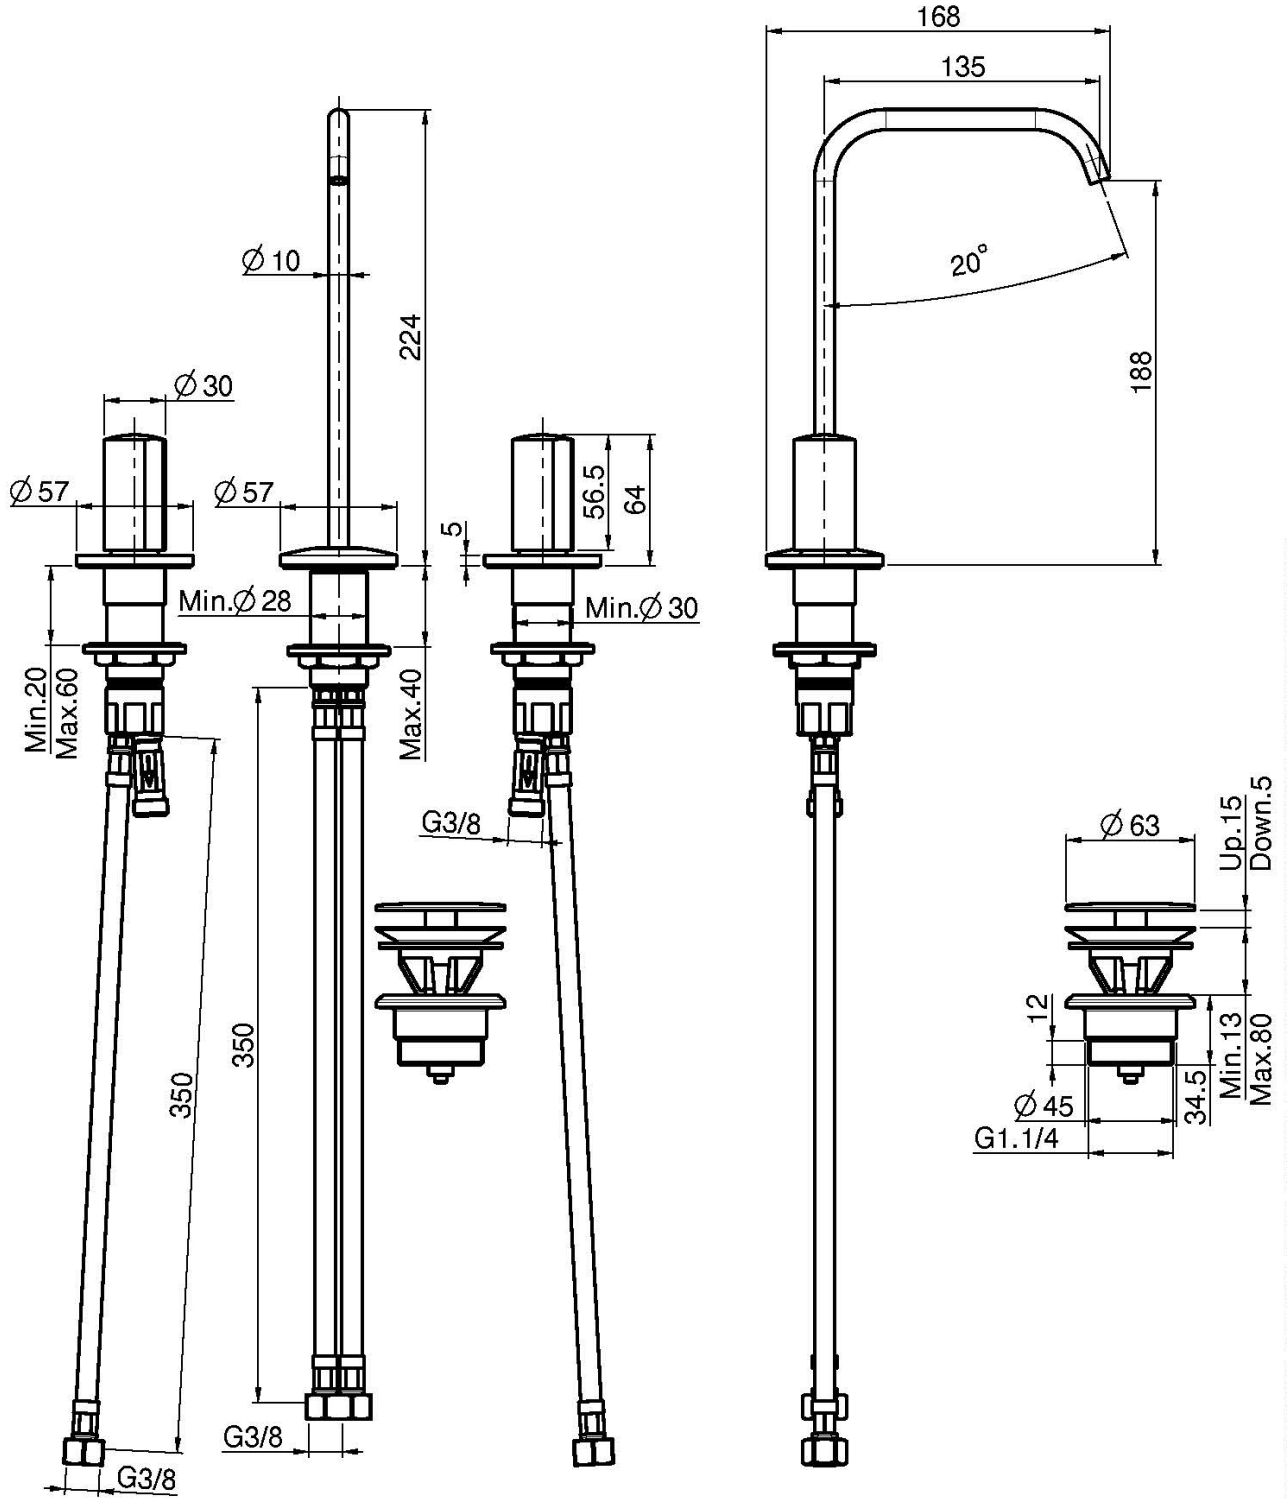

Codice F3191A

TRE FORI LAVABO CON CANNA GIREVOLE

• MANIGLIE VENDUTE SEPARATAMENTE

- n. 2 tubi di alimentazione
- canna girevole Ø 10 mm
- scarico click clack in ottone 1"1/4

PER COMPLETARE QUESTO PRODOTTO ORDINARE N. 1 COPPIA DI MANIGLIE S4 OPPURE N. 2 MANIGLIE S2

[Maniglia S2](#)

[Coppia di maniglie S4 per lavabo tre fori](#)

Vedere le condizioni generali di vendita presenti sul nostro listino in vigore

This drawing is the property of FIMA Carlo Frattini. Any complete or partial reproduction, or any transmission to third party without FIMA Carlo Frattini authorization is forbidden.