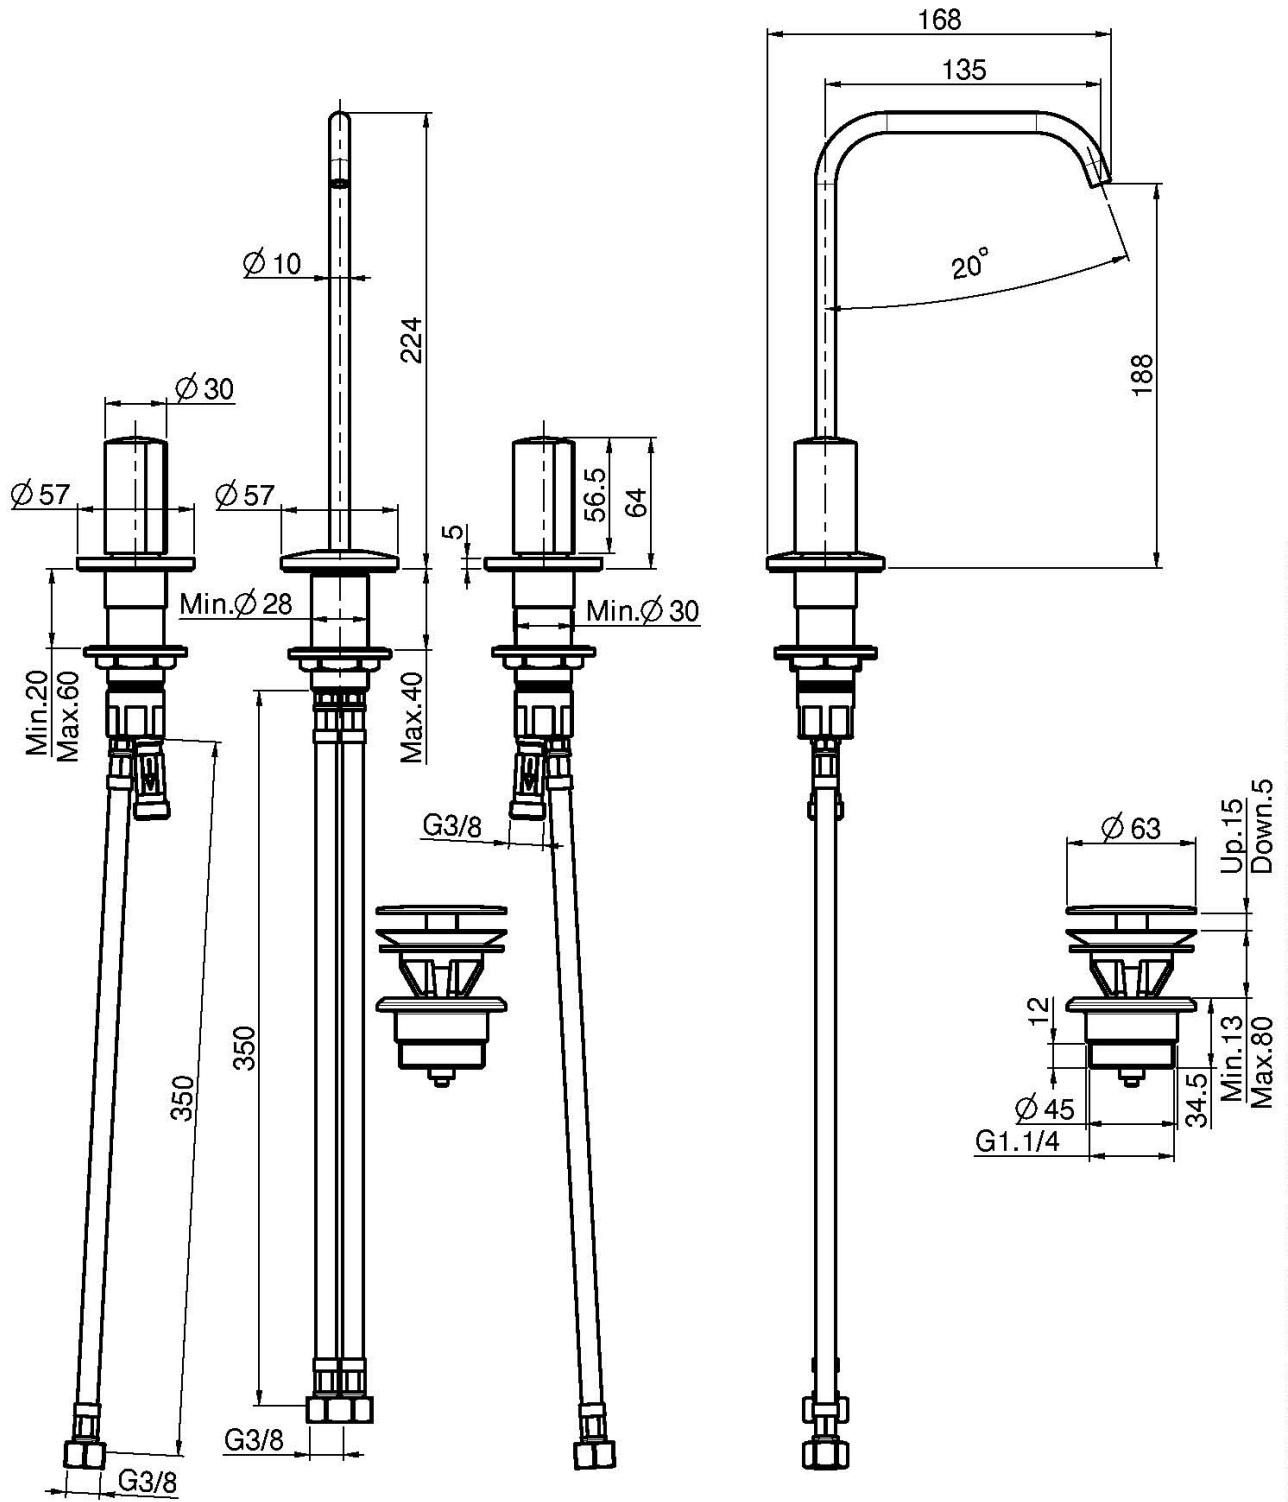

Codice F3191A

### • MANIGLIE VENDUTE SEPARATAMENTE

- n. 2 tubi di alimentazione
- canna girevole Ø 10 mm
- scarico click clack in ottone 1"1/4

PER COMPLETARE QUESTO PRODOTTO ORDINARE N. 1 COPPIA DI MANIGLIE S4 OPPURE N. 2 MANIGLIE S2

## PRODOTTI DA ORDINARE SEPARATAMENTE

[Maniglia S2](#)

[Coppia di maniglie S4 per lavabo tre fori](#)

Vedere le condizioni generali di vendita presenti sul nostro listino in vigore

This drawing is the property of FIMA Carlo Frattini. Any complete or partial reproduction, or any transmission to third party without FIMA Carlo Frattini authorization is forbidden.