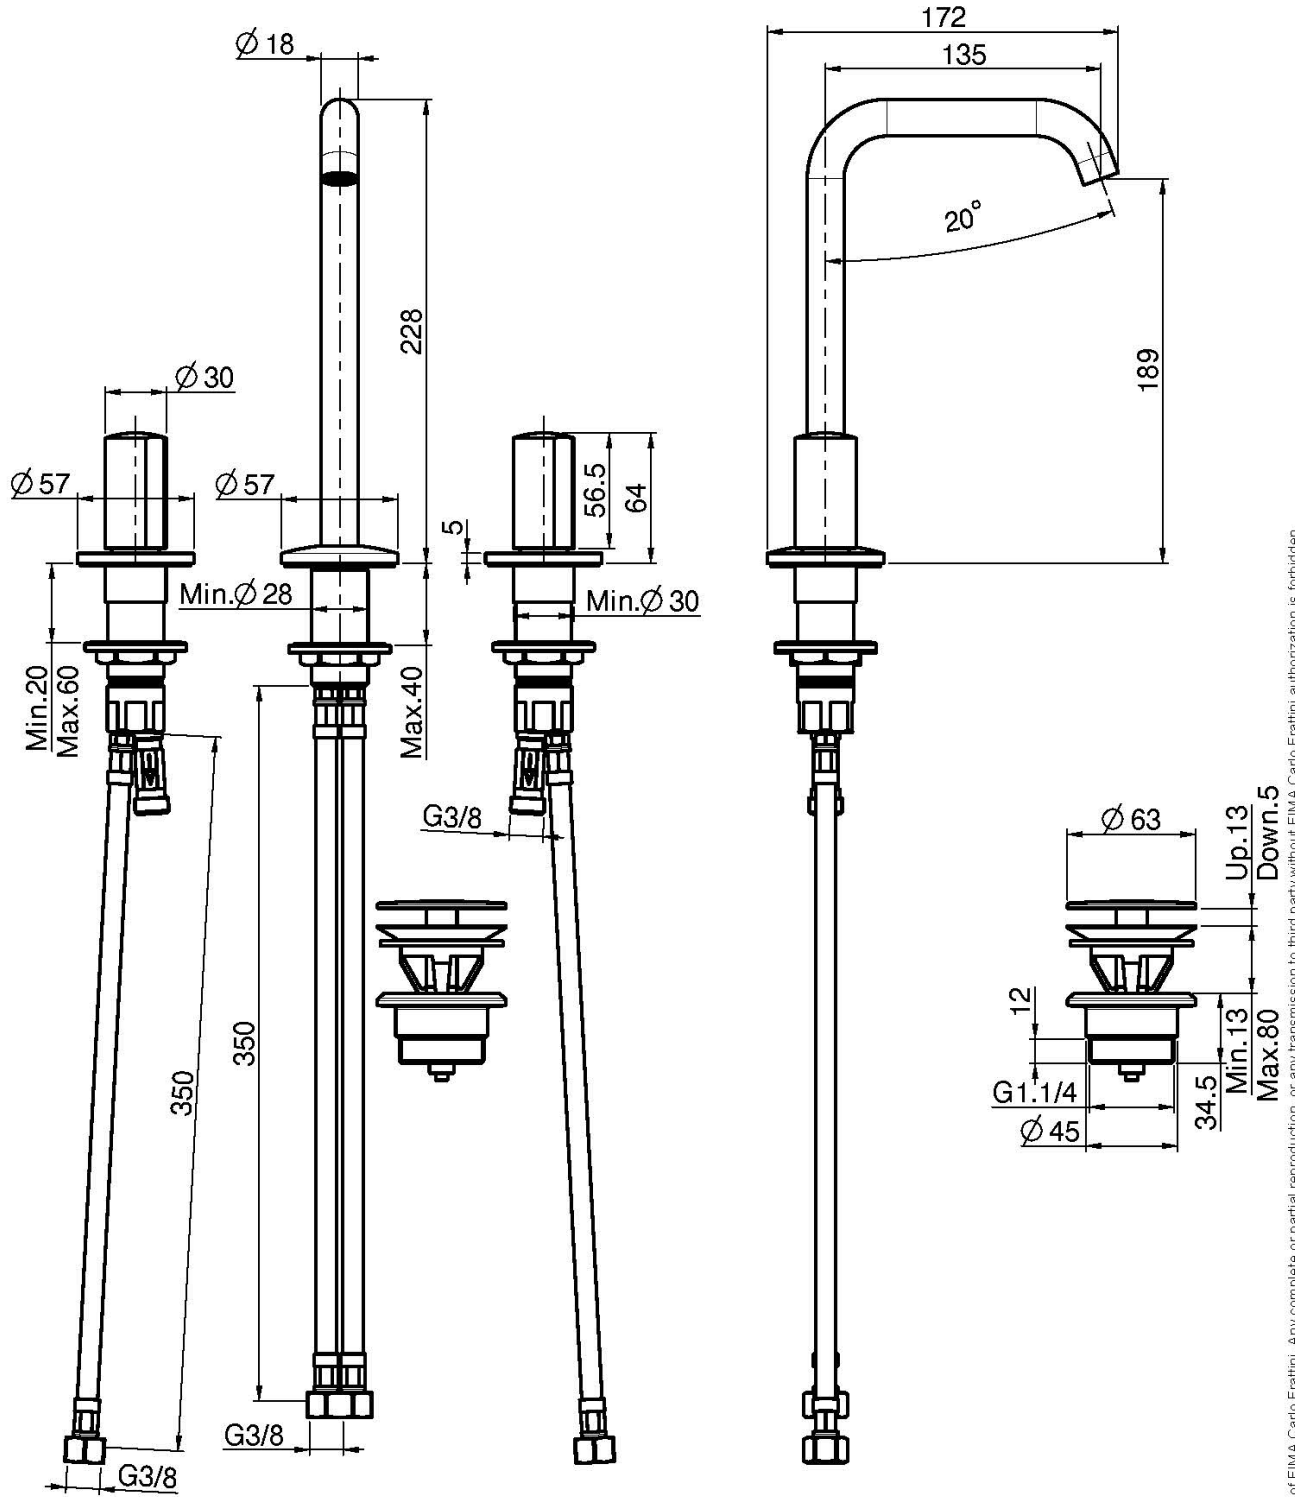

Codice F3191B

TRE FORI LAVABO CON CANNA GIREVOLE

• MANIGLIE VENDUTE SEPARATAMENTE

- n. 2 tubi di alimentazione
- canna girevole Ø 18 mm
- scarico click clack in ottone 1"1/4

PER COMPLETARE QUESTO PRODOTTO ORDINARE N. 1 COPPIA DI MANIGLIE S4 OPPURE N. 2 MANIGLIE S2

PRODOTTI DA ORDINARE SEPARATAMENTE

[Maniglia S2](#)

[Coppia di maniglie S4 per lavabo tre fori](#)

Vedere le condizioni generali di vendita presenti sul nostro listino in vigore

This drawing is the property of FIMA Carlo Frattini. Any complete or partial reproduction, or any transmission to third party without FIMA Carlo Frattini authorization is forbidden.