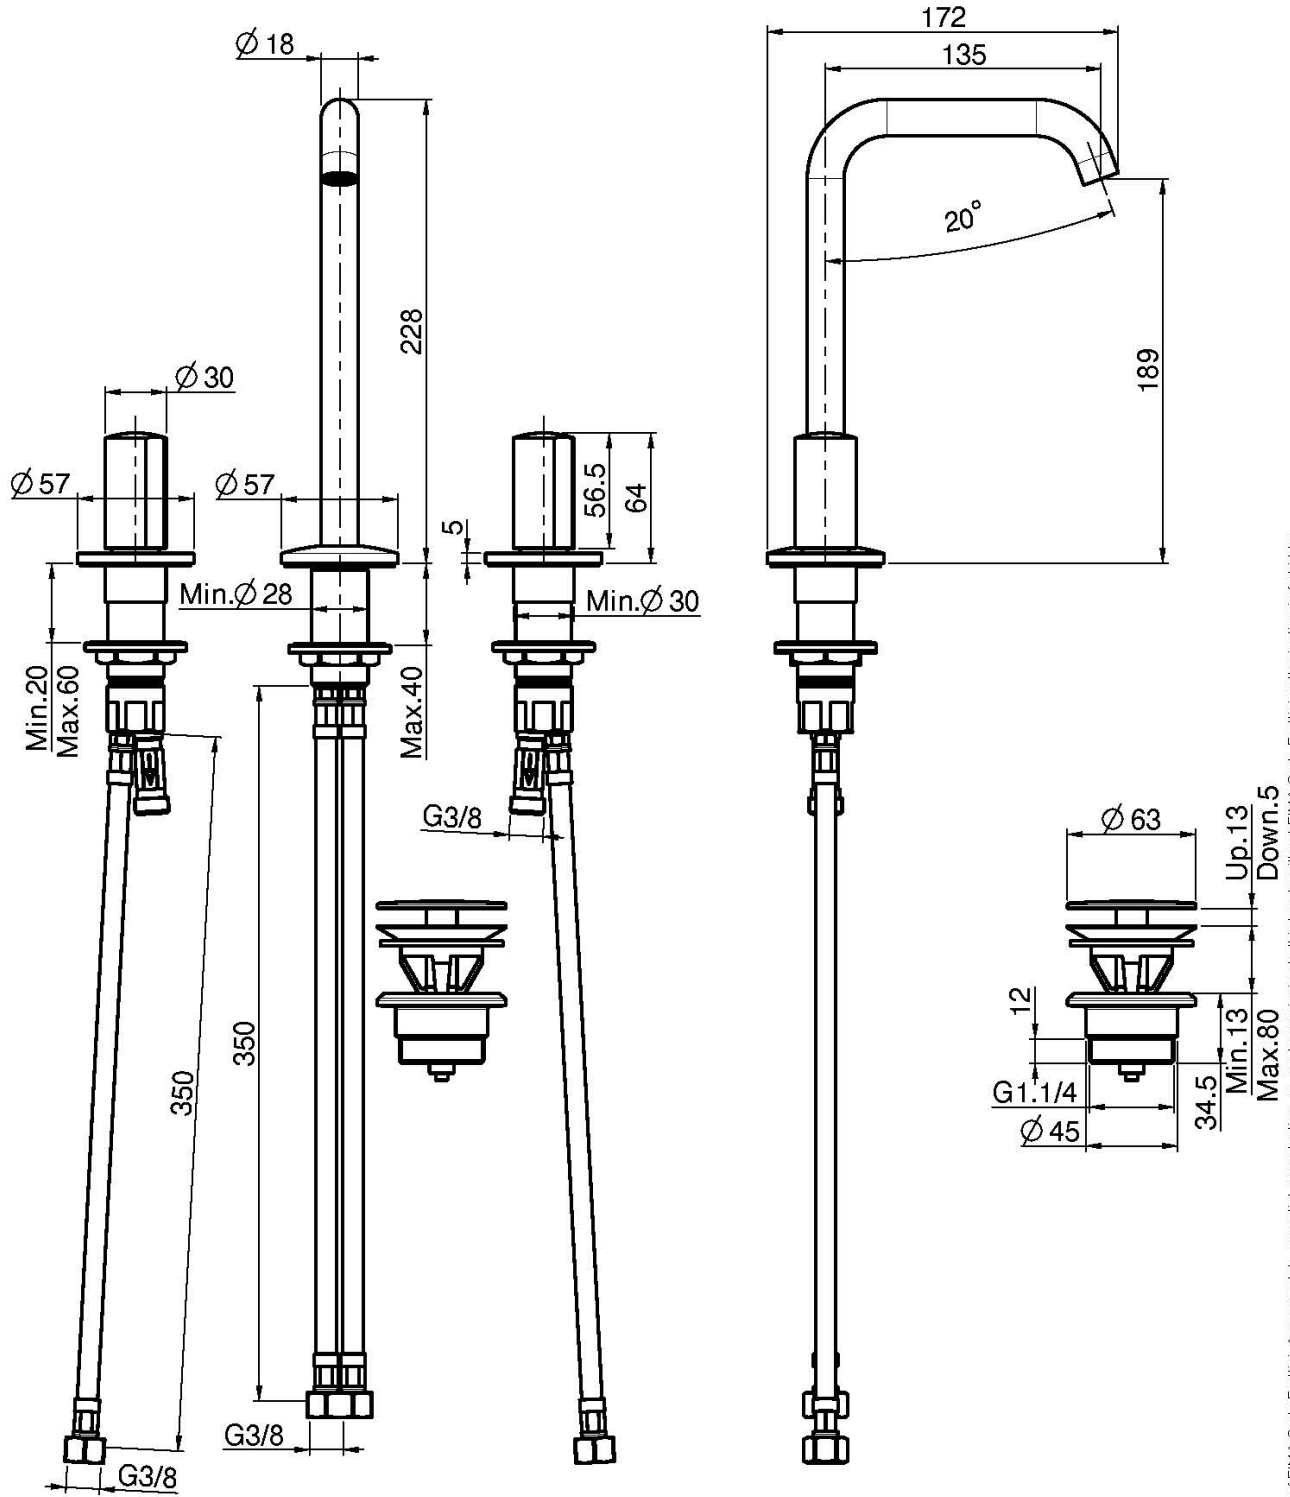

Codice F3191B

### • MANIGLIE VENDUTE SEPARATAMENTE

- n. 2 tubi di alimentazione
- canna girevole Ø 18 mm
- scarico click clack in ottone 1"1/4

PER COMPLETARE QUESTO PRODOTTO ORDINARE N. 1 COPPIA DI MANIGLIE S4 OPPURE N. 2 MANIGLIE S2

## PRODOTTI DA ORDINARE SEPARATAMENTE

[Maniglia S2](#)

[Coppia di maniglie S4 per lavabo tre fori](#)

Vedere le condizioni generali di vendita presenti sul nostro listino in vigore

This drawing is the property of FIMA Carlo Frattini. Any complete or partial reproduction, or any transmission to third party without FIMA Carlo Frattini authorization is forbidden.