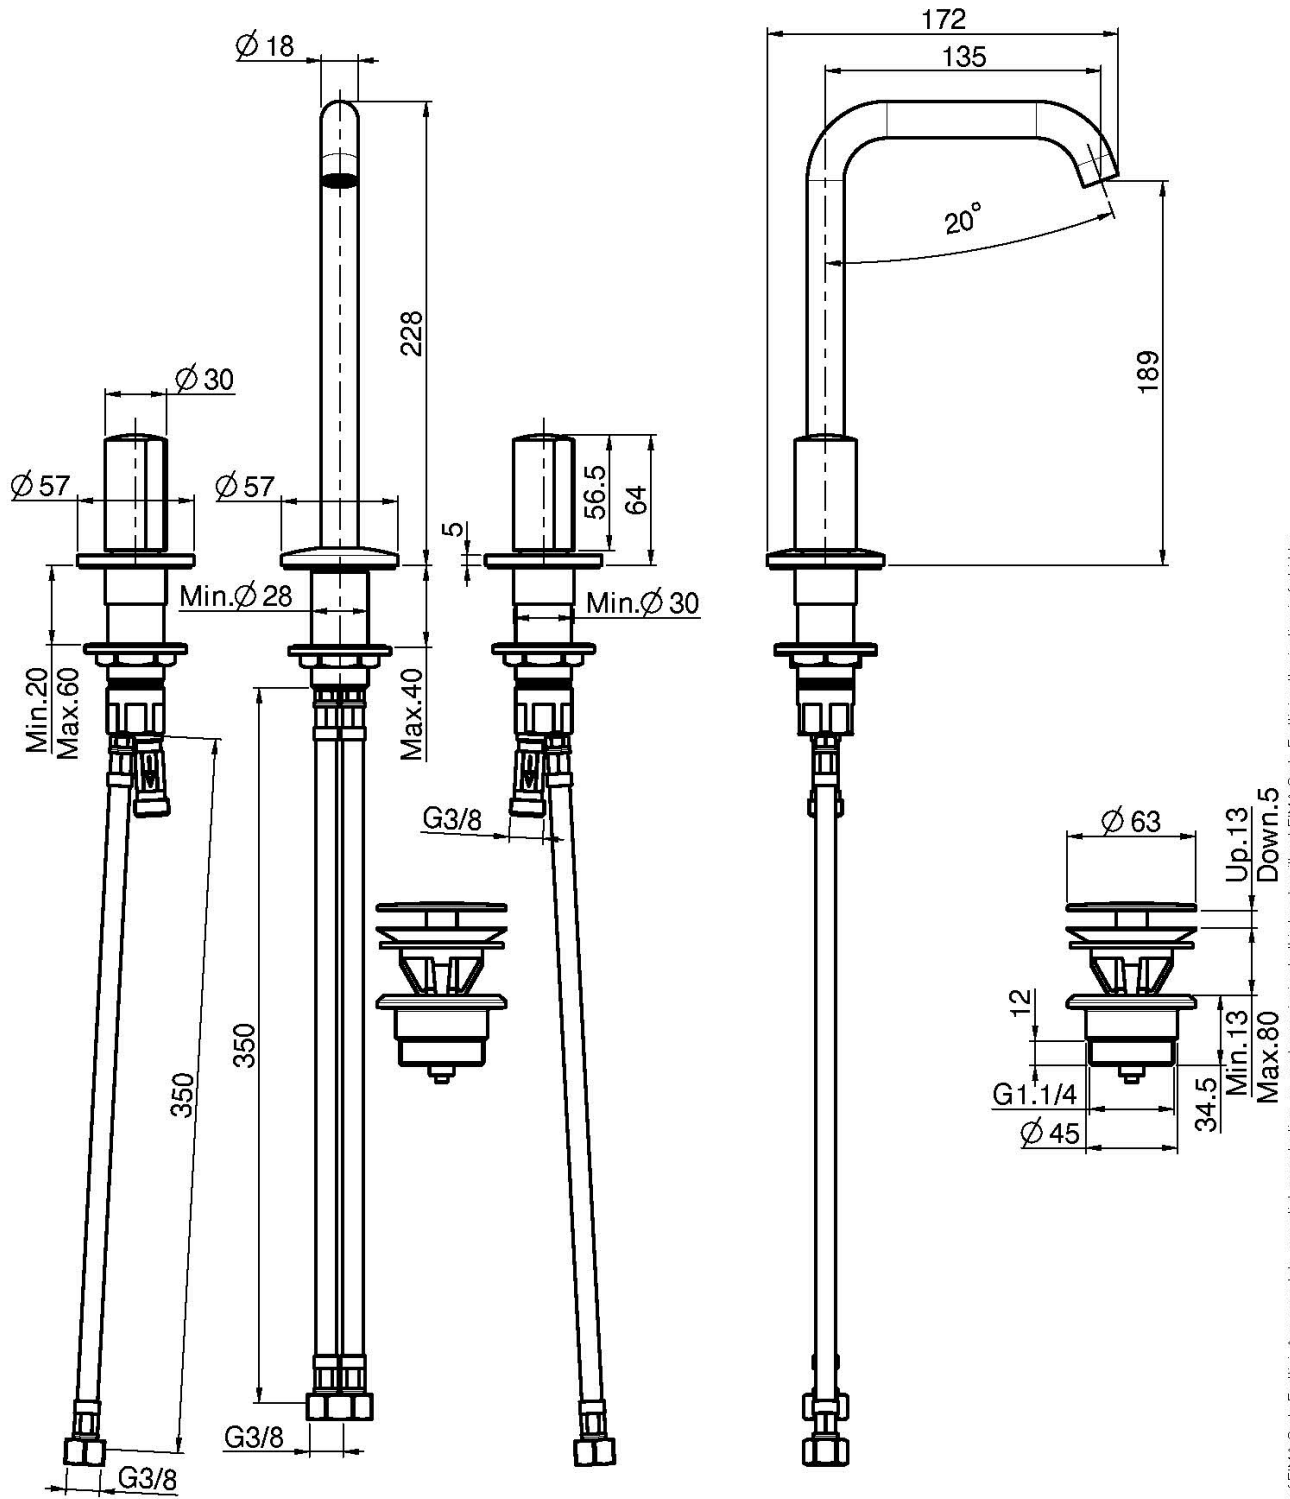

Codice F3191B

TRE FORI LAVABO CON CANNA GIREVOLE

• MANIGLIE VENDUTE SEPARATAMENTE

- n. 2 tubi di alimentazione
- canna girevole Ø 18 mm
- scarico click clack in ottone 1"1/4

PER COMPLETARE QUESTO PRODOTTO ORDINARE N. 1 COPPIA DI MANIGLIE S4 OPPURE N. 2 MANIGLIE S2

PRODOTTI DA ORDINARE SEPARATAMENTE

[Maniglia S2](#)

[Coppia di maniglie S4 per lavabo tre fori](#)

Vedere le condizioni generali di vendita presenti sul nostro listino in vigore

This drawing is the property of FIMA Carlo Frattini. Any complete or partial reproduction, or any transmission to third party without FIMA Carlo Frattini authorization is forbidden.