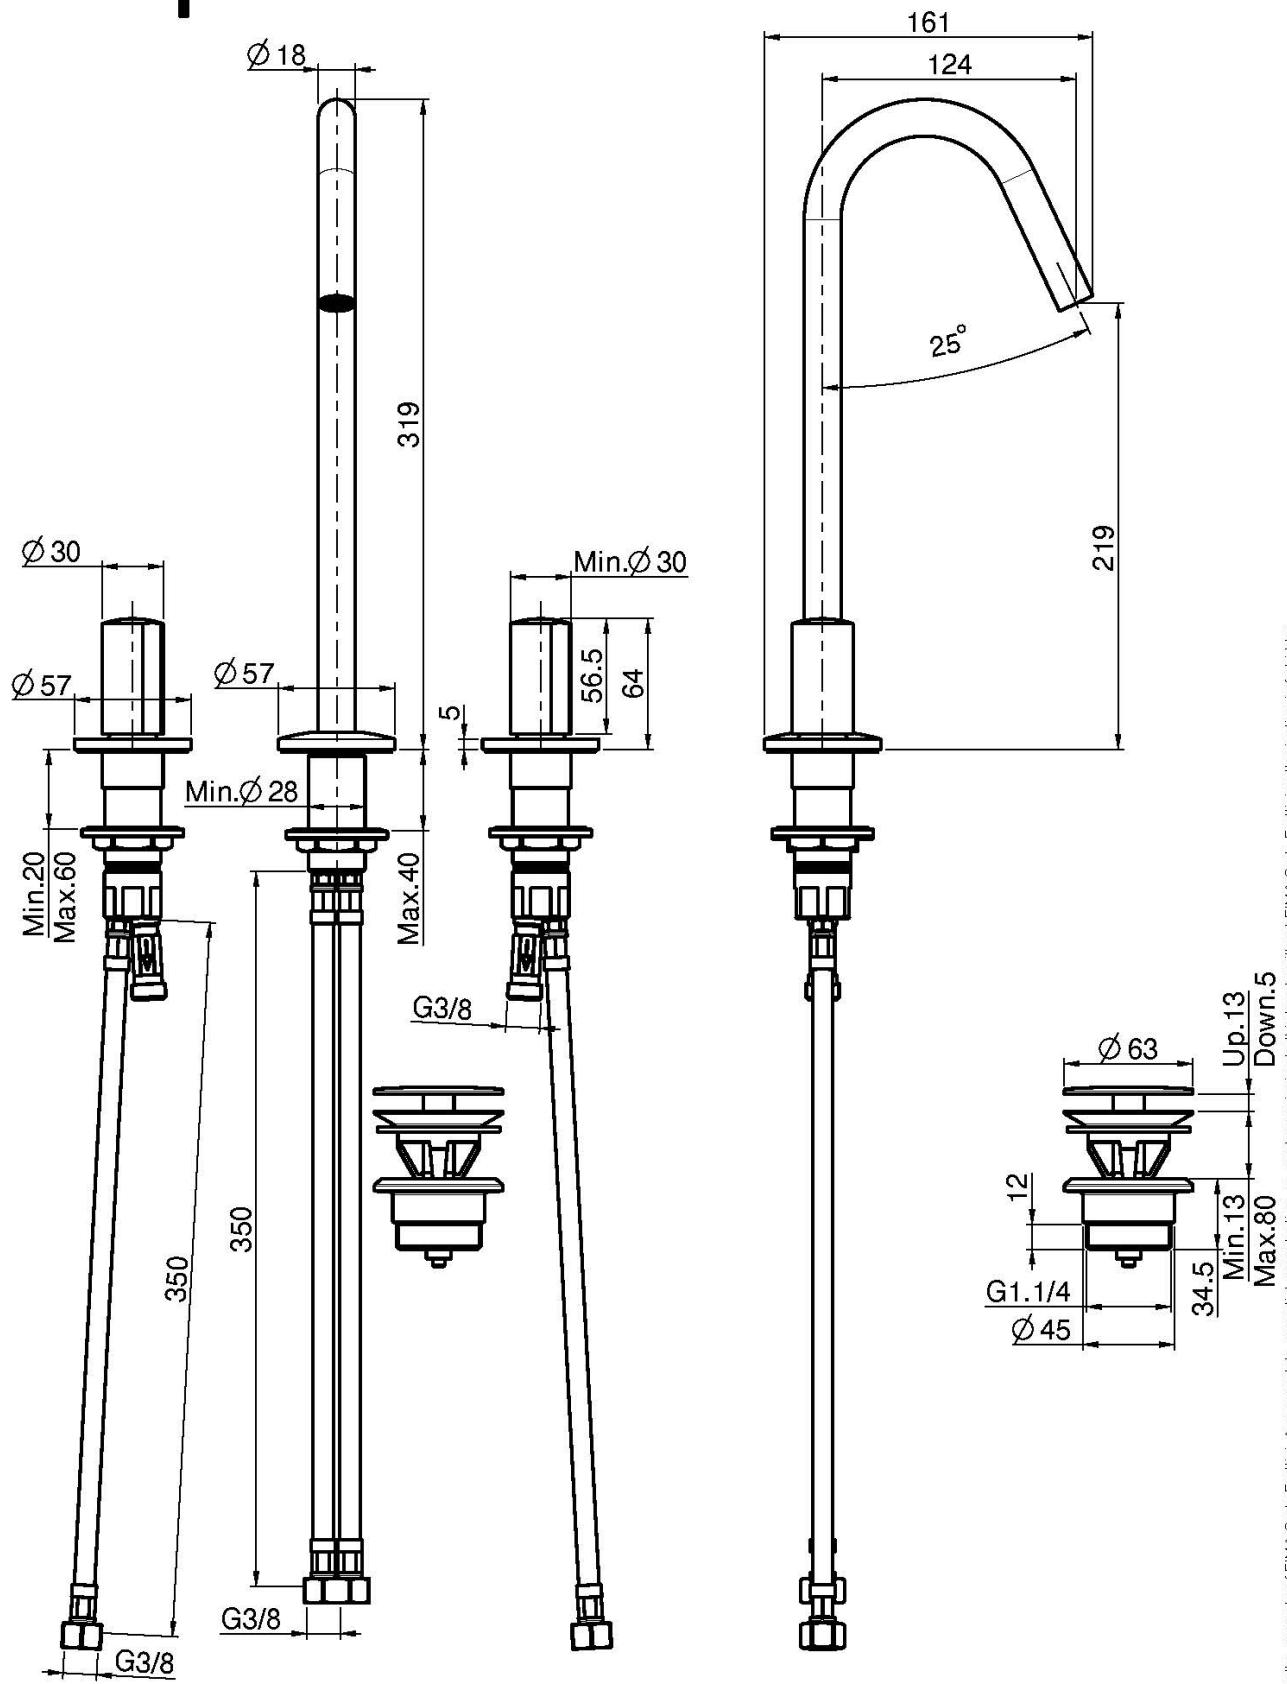

Codice F3191C

### • MANIGLIE VENDUTE SEPARATAMENTE

- n. 2 tubi di alimentazione
- canna girevole Ø 18 mm
- scarico click clack in ottone 1"1/4

PER COMPLETARE QUESTO PRODOTTO ORDINARE N. 1 COPPIA DI MANIGLIE S4 OPPURE N. 2 MANIGLIE S2

## PRODOTTI DA ORDINARE SEPARATAMENTE

[Maniglia S2](#)

[Coppia di maniglie S4 per lavabo tre fori](#)

Vedere le condizioni generali di vendita presenti sul nostro listino in vigore

This drawing is the property of FIMA Carlo Frattini. Any complete or partial reproduction, or any transmission to third party without FIMA Carlo Frattini authorization is forbidden.