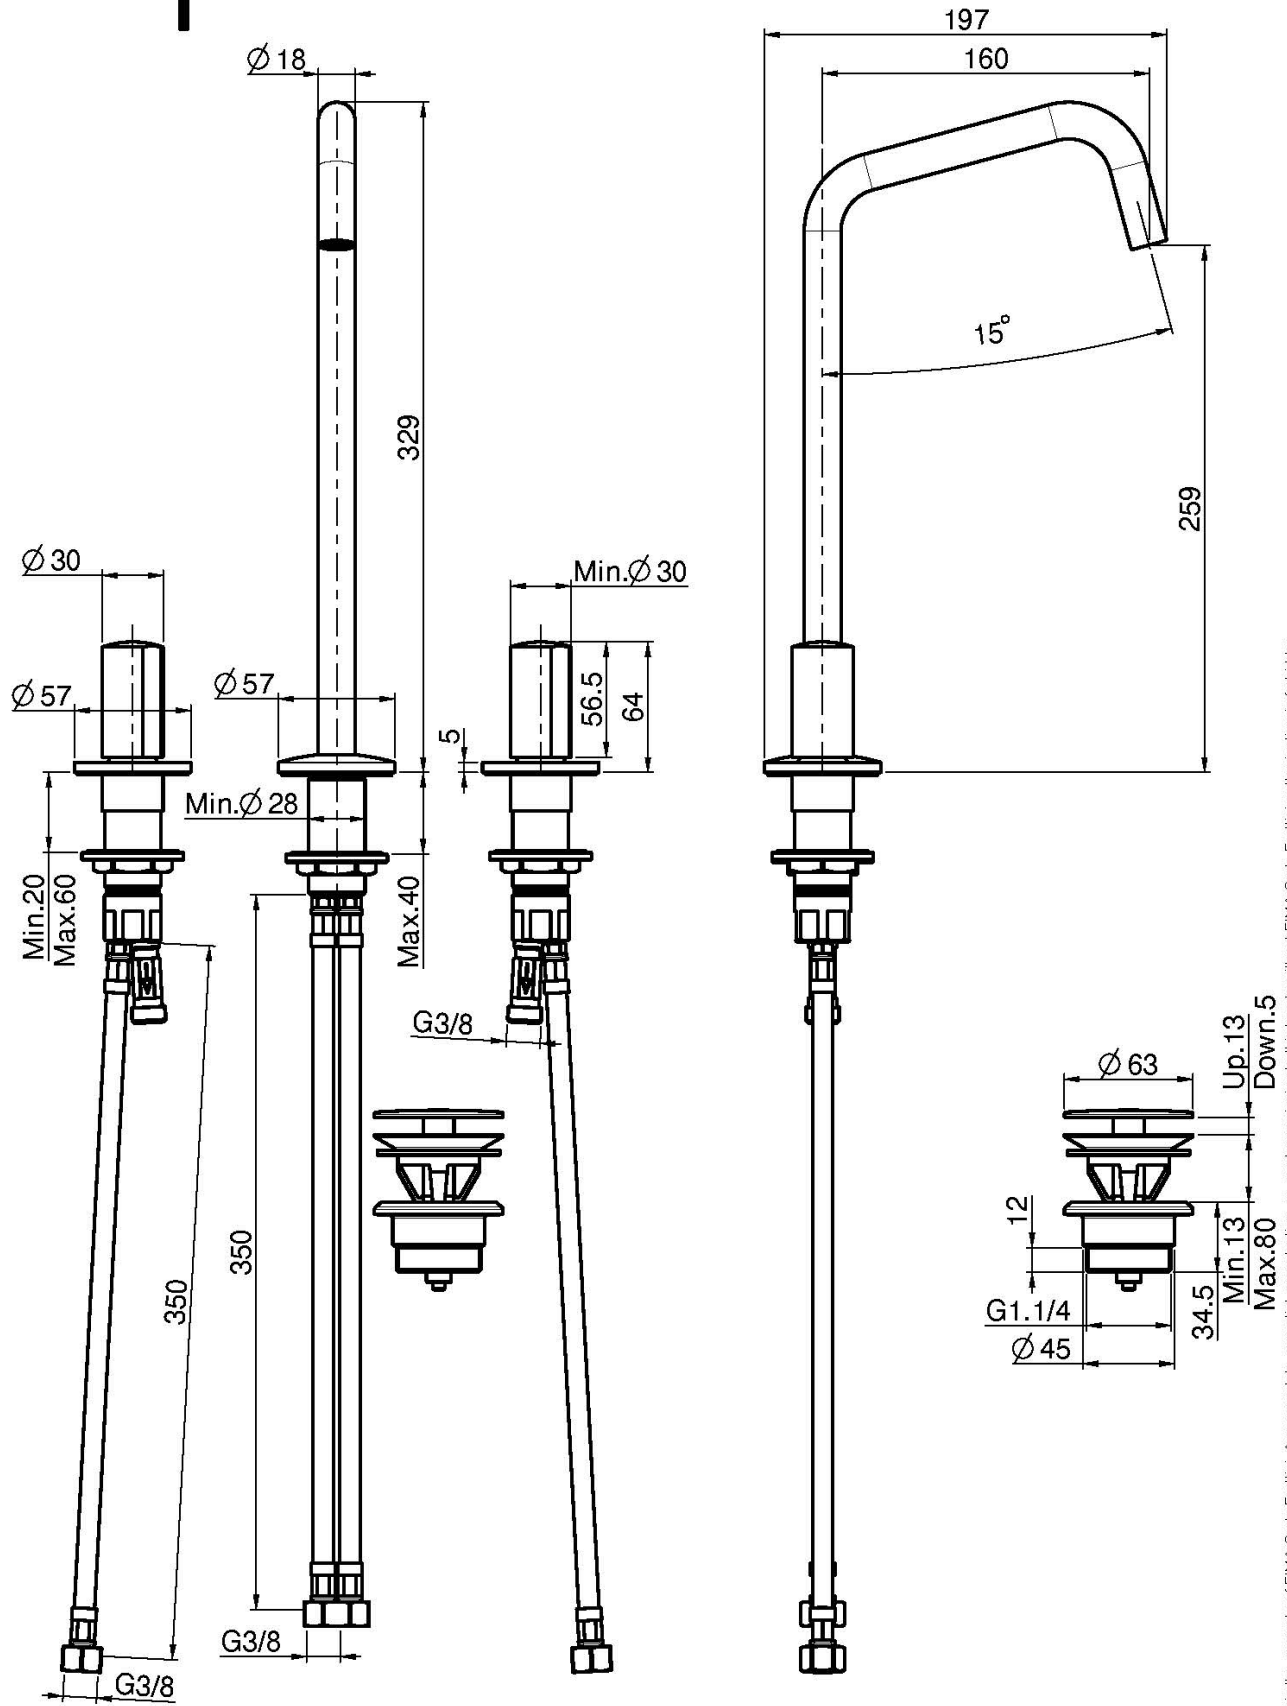

Codice F3191D

## TRE FORI LAVABO CON CANNA GIREVOLE

### • MANIGLIE VENDUTE SEPARATAMENTE

- n. 2 tubi di alimentazione
- canna girevole Ø 18 mm
- scarico click clack in ottone 1"1/4

PER COMPLETARE QUESTO PRODOTTO ORDINARE N. 1 COPPIA DI MANIGLIE S4 OPPURE N. 2 MANIGLIE S2

## PRODOTTI DA ORDINARE SEPARATAMENTE

[Maniglia S2](#)

[Coppia di maniglie S4 per lavabo tre fori](#)

Vedere le condizioni generali di vendita presenti sul nostro listino in vigore

This drawing is the property of FIMA Carlo Frattini. Any complete or partial reproduction, or any transmission to third party without FIMA Carlo Frattini authorization is forbidden.