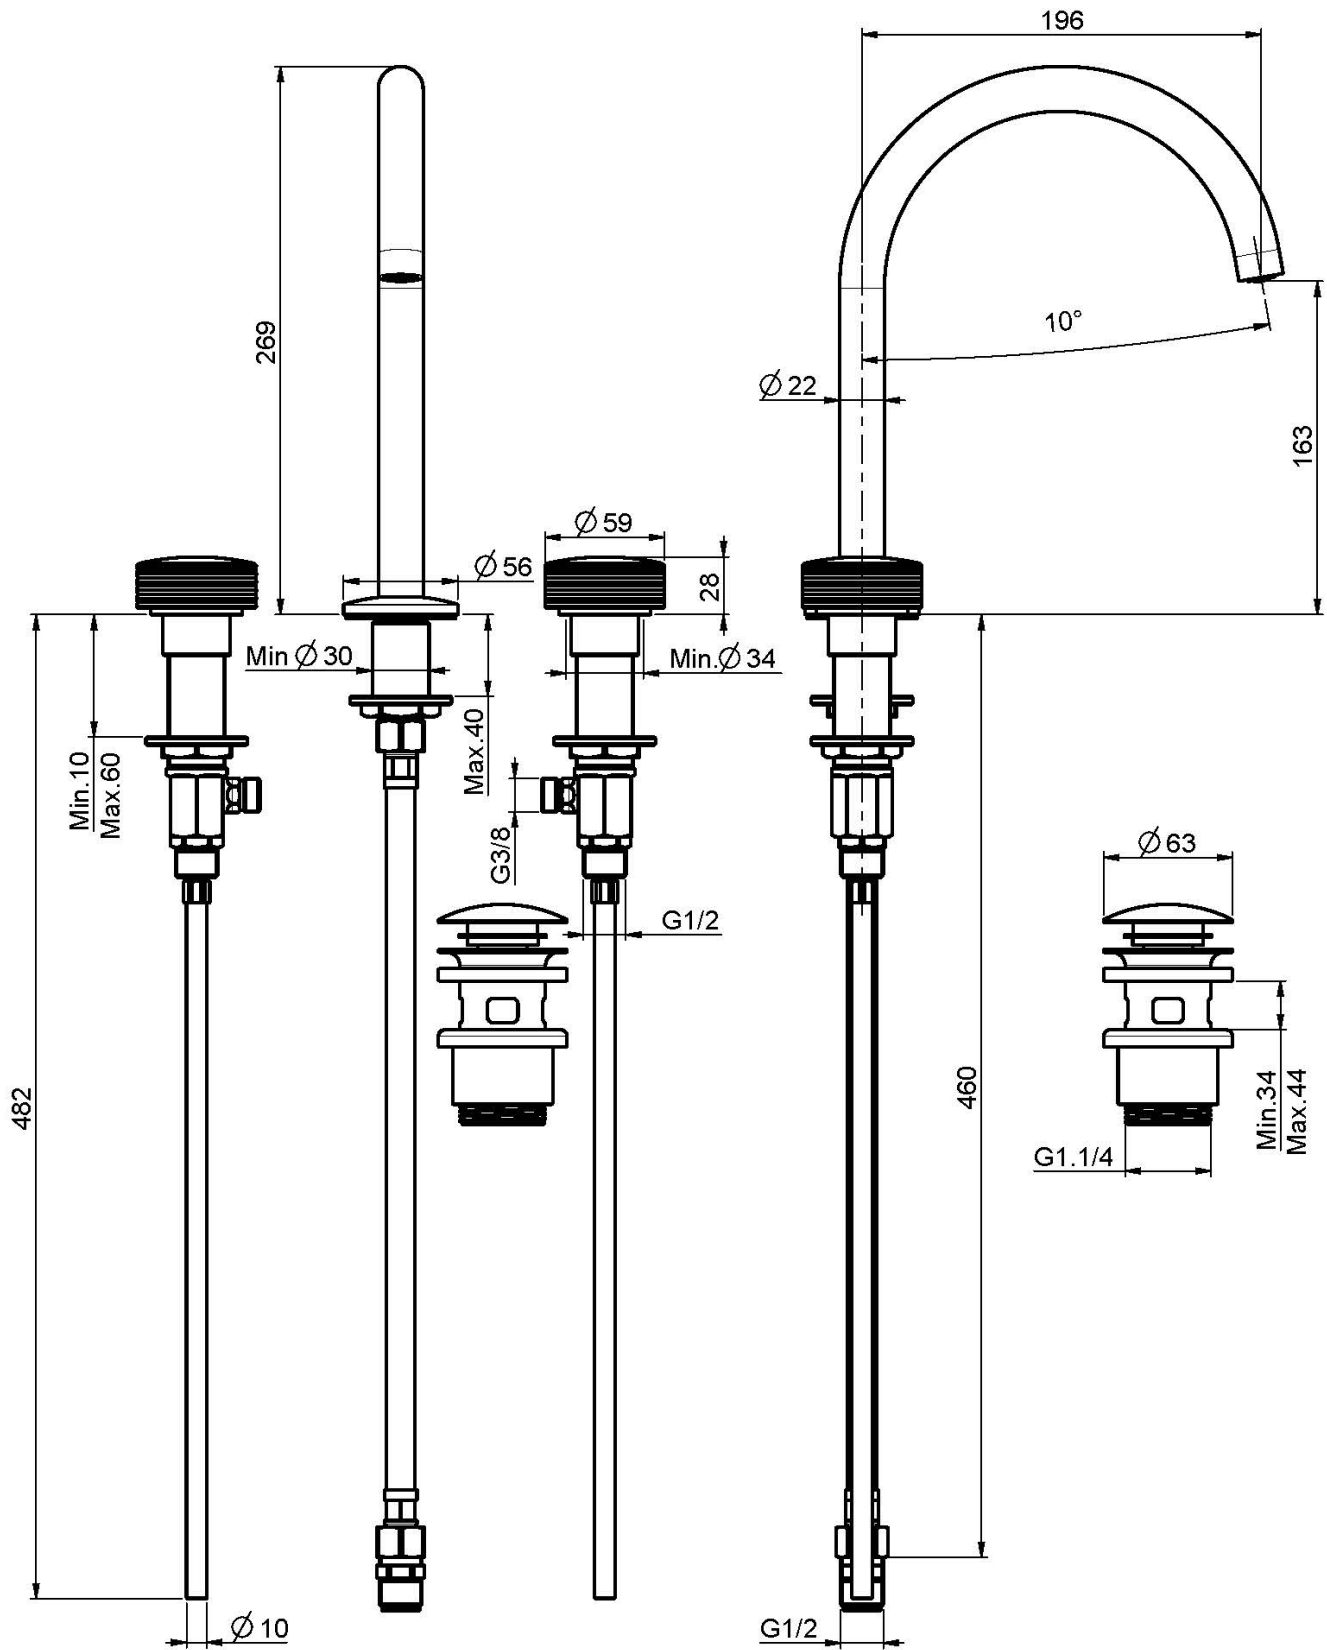

This drawing is the property of FIMA Carlo Frattini. Any complete or partial reproduction, or any transmission to third party without FIMA Carlo Frattini authorization is forbidden.