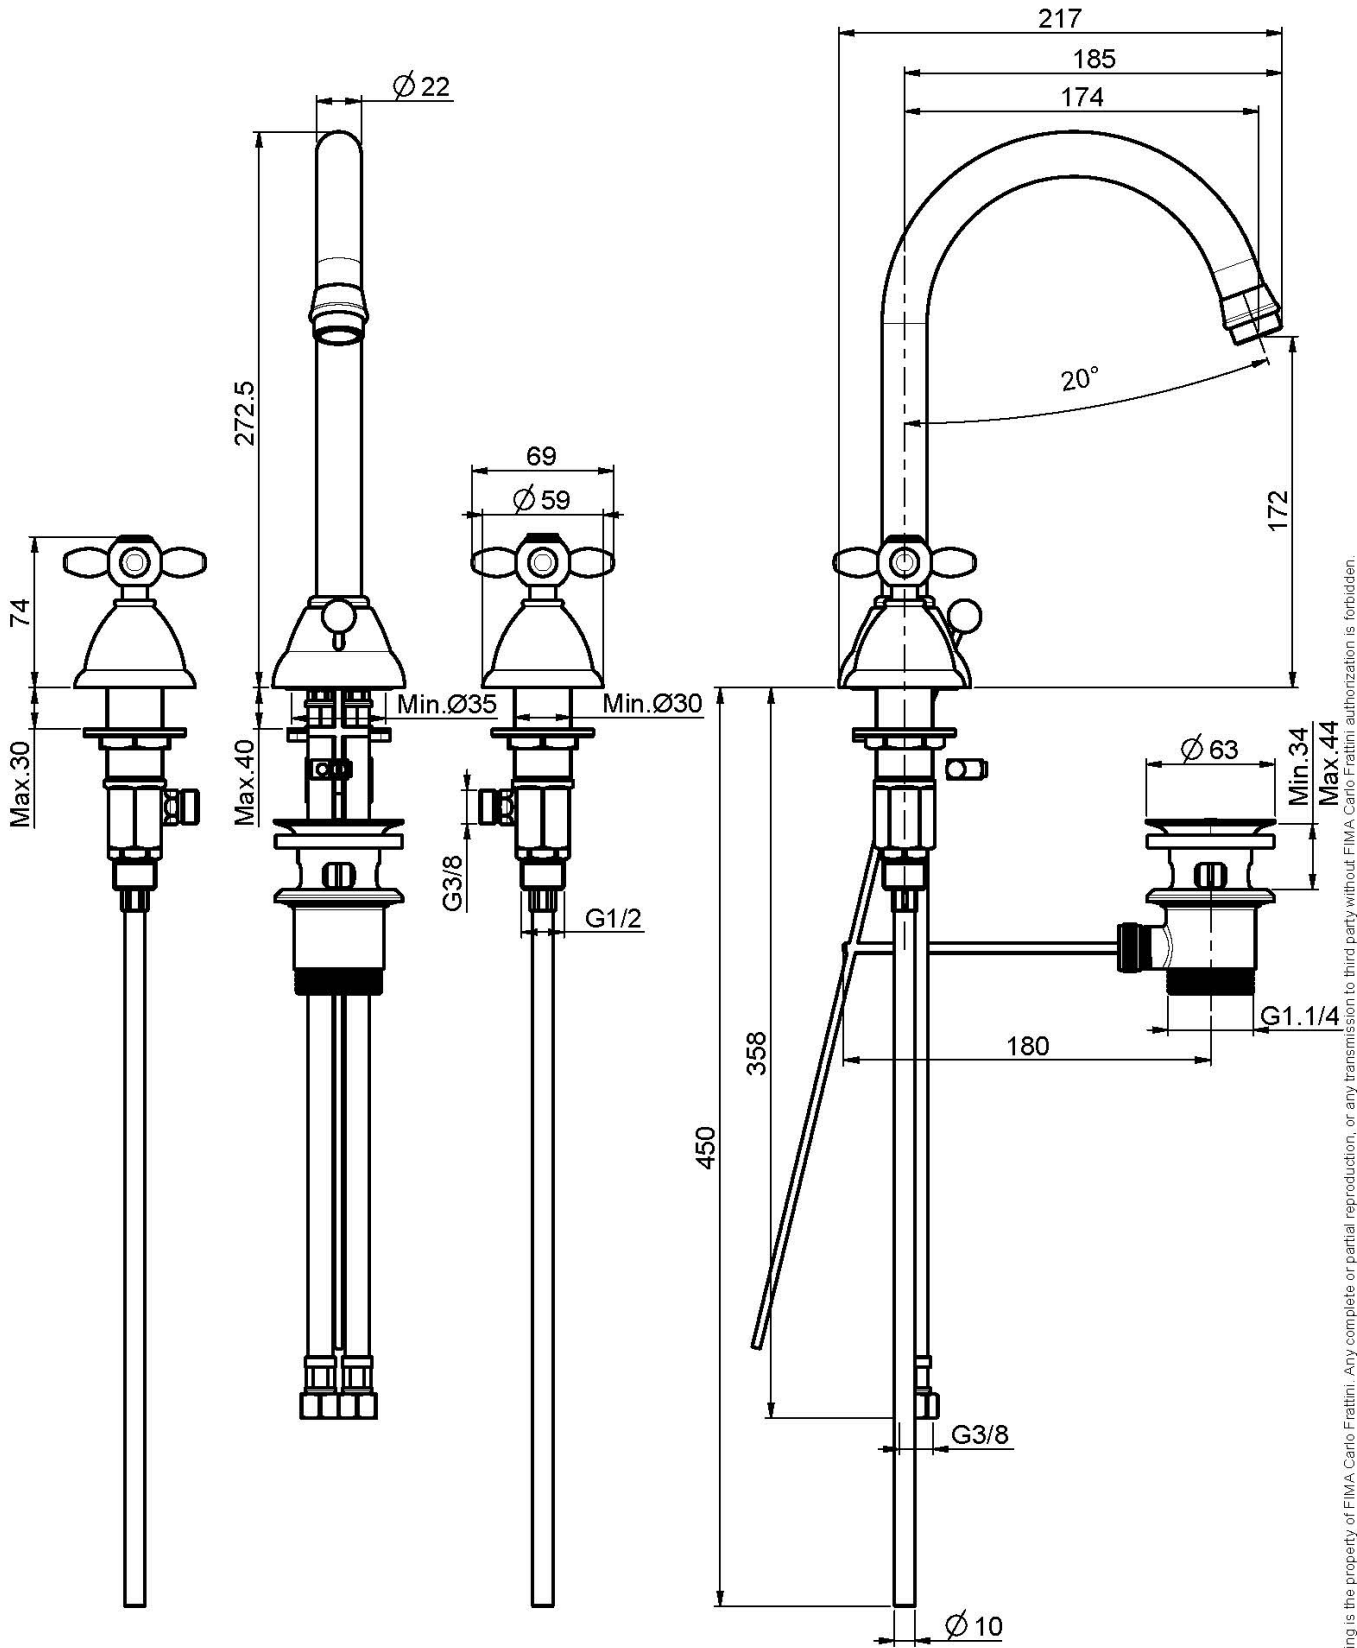

This drawing is the property of FIMA Carlo Frattini. Any complete or partial reproduction, or any transmission to third party without FIMA Carlo Frattini authorization is forbidden.