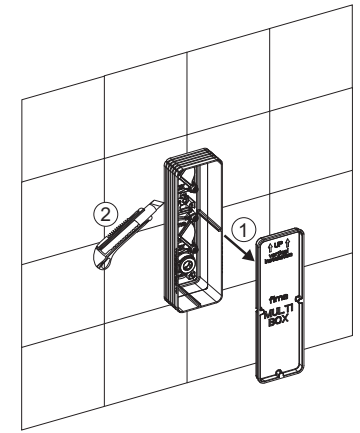

1a

2a

1b

2b

5

6

7

X

✓

X

F4000

fima CARLO FRATTINI®
rubinetteria