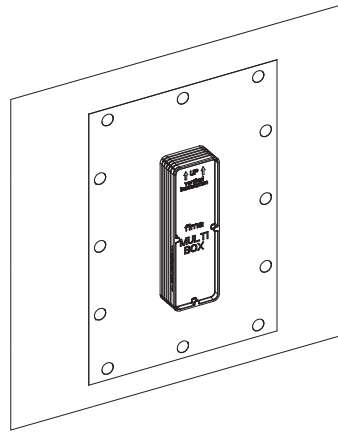

1a

2a

1b

2b

5

6

7

X

✓

X

F4000

fima CARLO FRATTINI®
rubinetteria