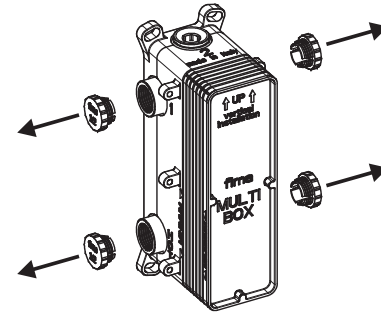

1a

2a

1b

2b

5

6

7

X

✓

X

F4000

fima CARLO FRATTINI®
rubinetteria