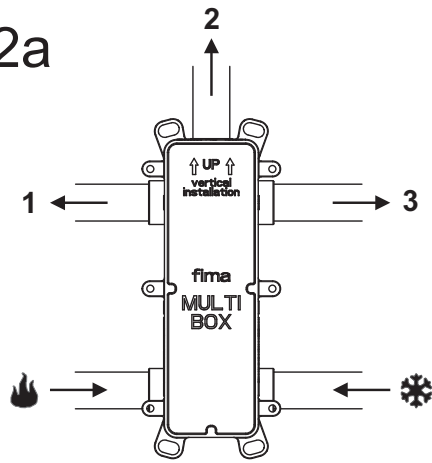

1a

2a

1b

2b

5

6

7

X

✓

X

F4000

fima CARLO FRATTINI®
rubinetteria