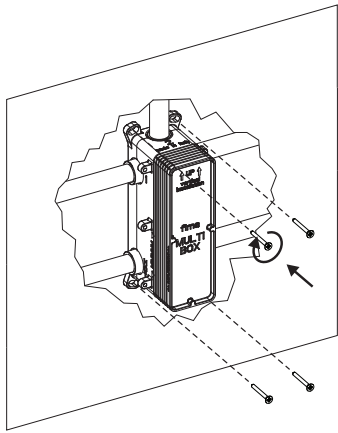

1a

2a

1b

2b

5

6

7

X

✓

X

F4000

fima CARLO FRATTINI®
rubinetteria