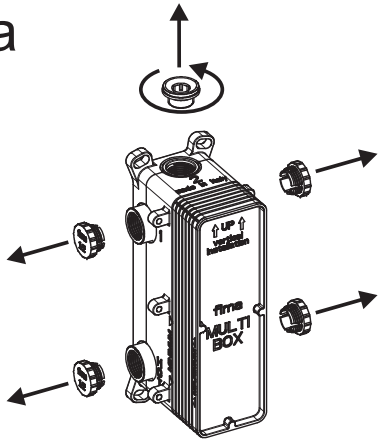

1a

2a

1b

2b

5

6

7

X

✓

X

F4000

fima CARLO FRATTINI®
rubinetteria