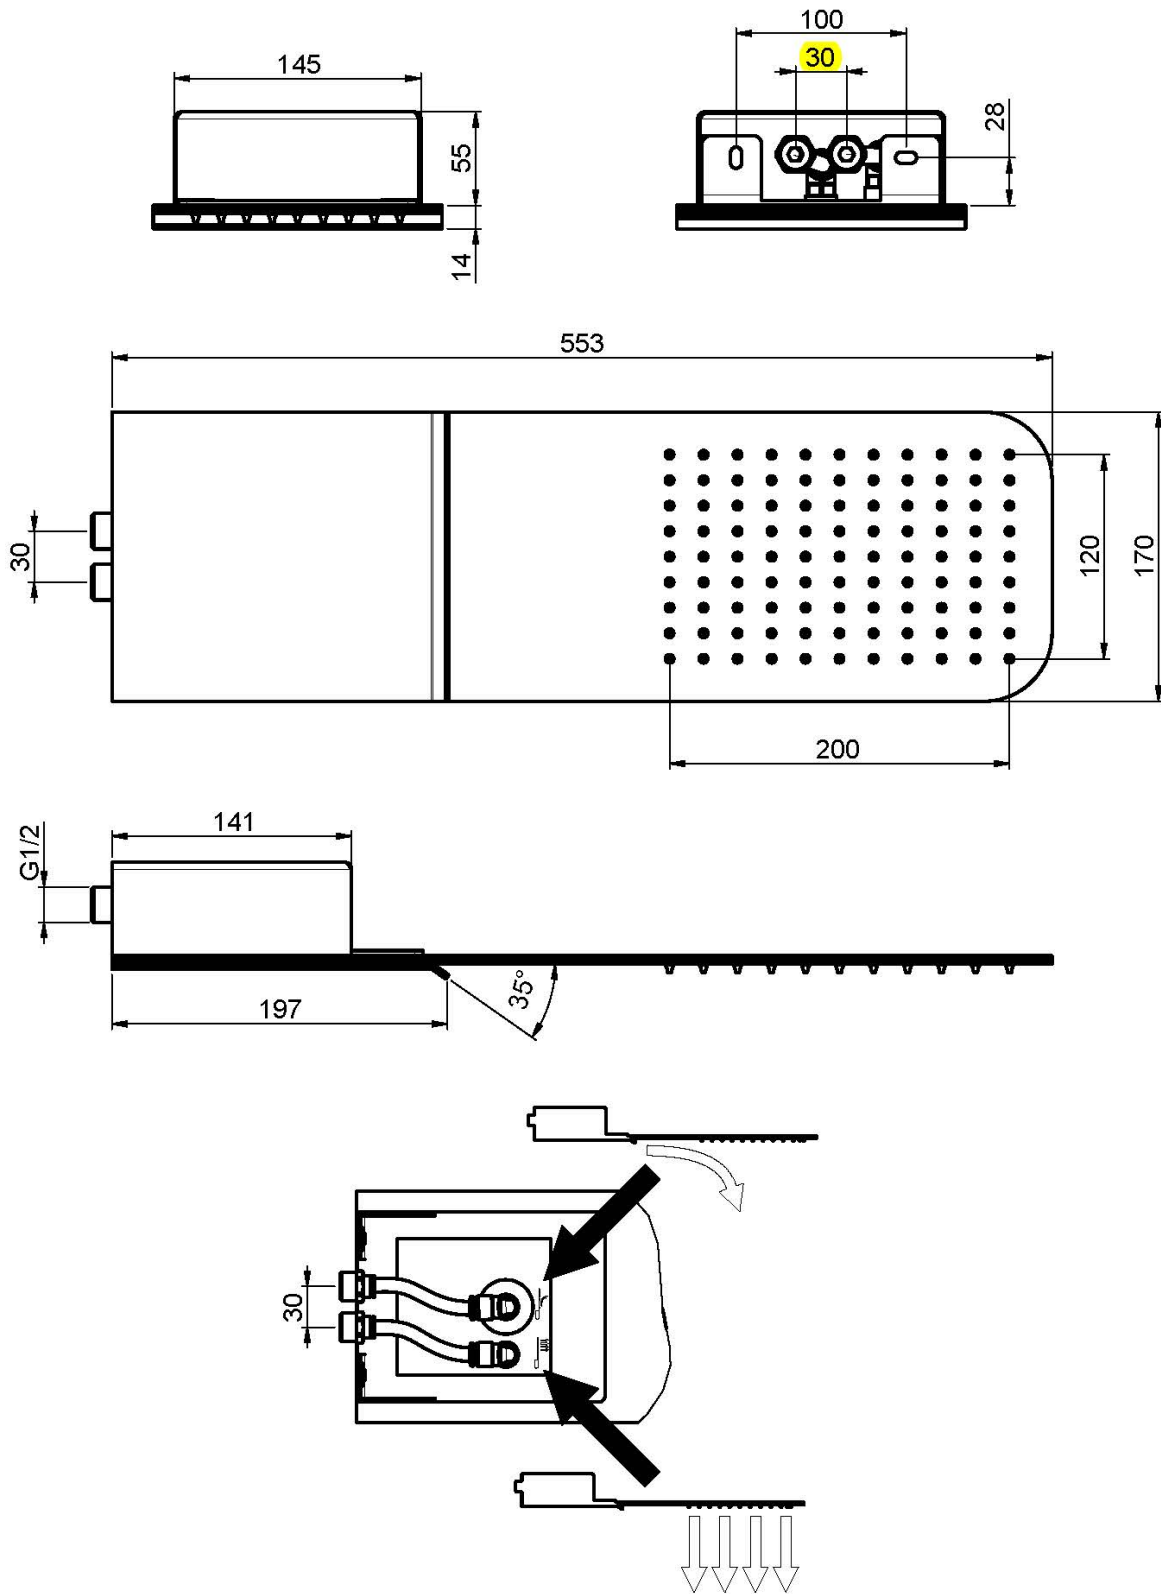

Код F2347

**ВЕРХНИЙ ДУШ ДЛЯ НАСТЕННОГО МОНТАЖА
ИЗ НЕРЖАВЕЮЩЕЙ СТАЛИ**

- каскадная струя
- ливневая струя

Концы

ИЗОБРАЖЕНИЕ

Общие условия продажи в нашем действующем прайс-листе.

This drawing is the property of FIMA Carlo Frattini. Any complete or partial reproduction, or any transmission to third party without FIMA Carlo Frattini authorization is forbidden.