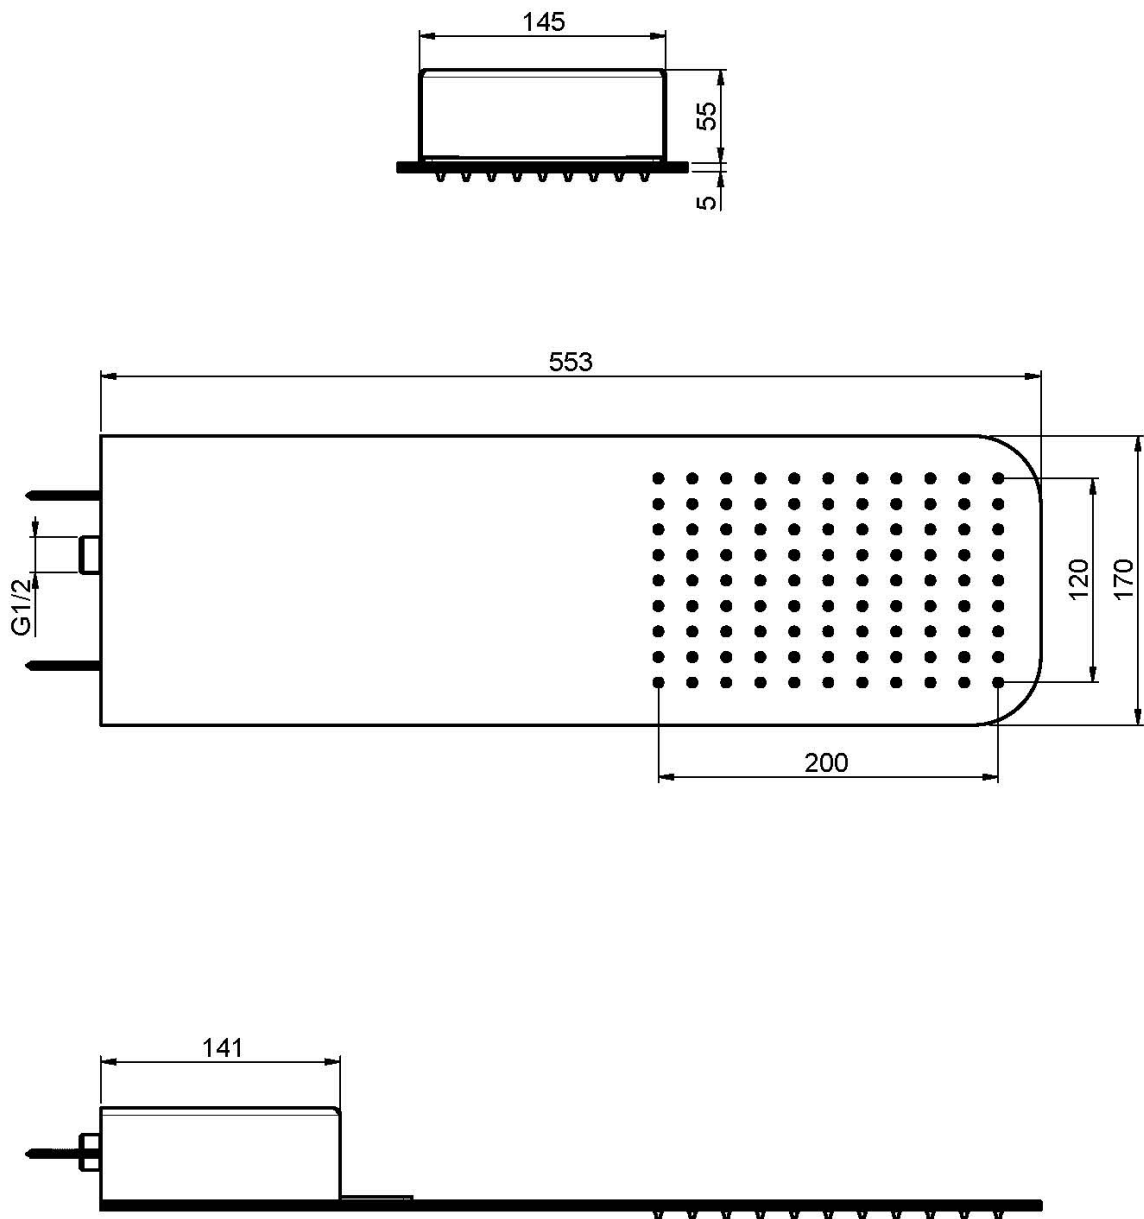

Код F2628

**ВЕРХНИЙ ДУШ ДЛЯ НАСТЕННОГО МОНТАЖА
ИЗ НЕРЖАВЕЮЩЕЙ СТАЛИ**

- ливневая струя

Концы

ИЗОБРАЖЕНИЕ

Общие условия продажи в нашем действующем прайс-листе.

This drawing is the property of FIMA Carlo Frattini. Any complete or partial reproduction, or any transmission to third party without FIMA Carlo Frattini authorization is forbidden.