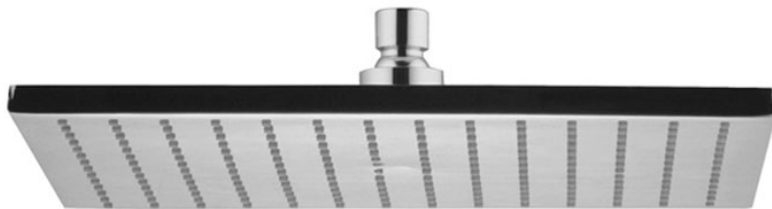

Код F2216/2

ВЕРХНИЙ ДУШ ИЗ ЛАТУНИ

• 300x300 mm

ИЗОБРАЖЕНИЕ

Концы

-  ХРОМ
CR
-  HL
-  HS
-  ZL
-  ZS
-  BRUSHED NICKEL
SN
-  ХРОМ ЧЁРНЫЙ
CN
-  БРАШИРОВАННОЕ ЧЁРНЫЙ
CS
-  БЕЛЫЙ МАТОВЫЙ
BS
-  ЧЁРНЫЙ МАТОВЫЙ
NS
-  ЗОЛОТО
OR
-  БРАШИРОВАННОЕ ЗОЛОТО
OS