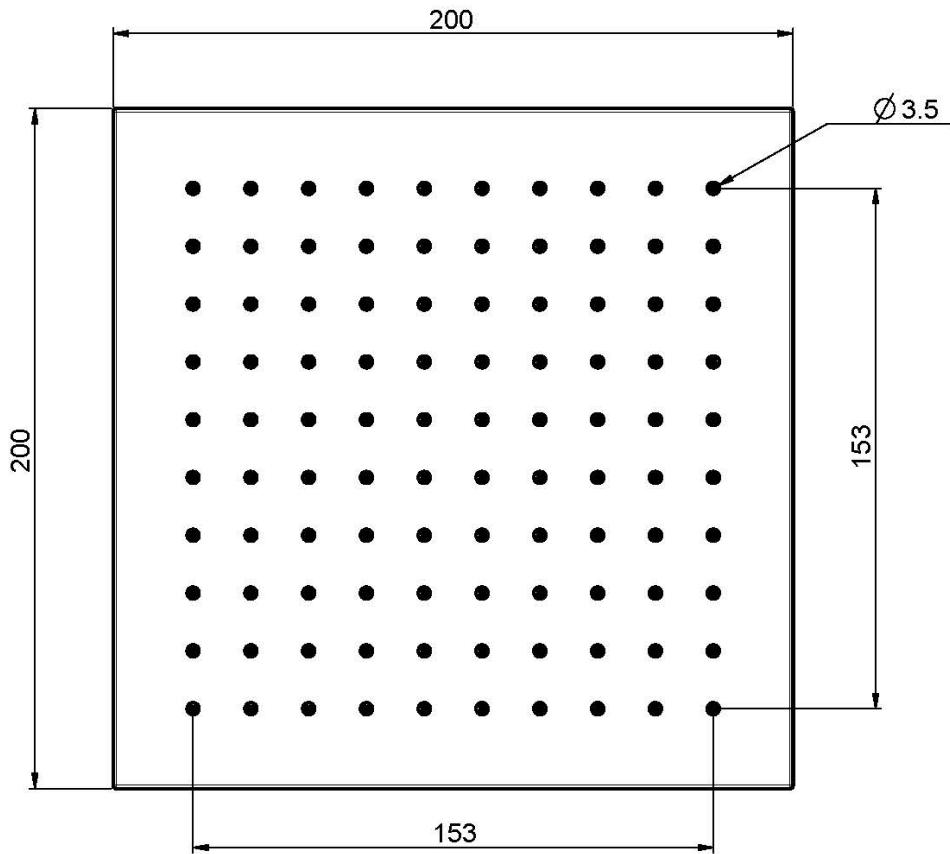

Код F2620/2

ВЕРХНИЙ ДУШ ИЗ ЛАТУНИ

• 200x200 мм

Концы

 XROM

ИЗОБРАЖЕНИЕ

Общие условия продажи в нашем действующем прайс-листе.

This drawing is the property of FIMA Carlo Frattini. Any complete or partial reproduction, or any transmission to third party without FIMA Carlo Frattini authorization is forbidden.