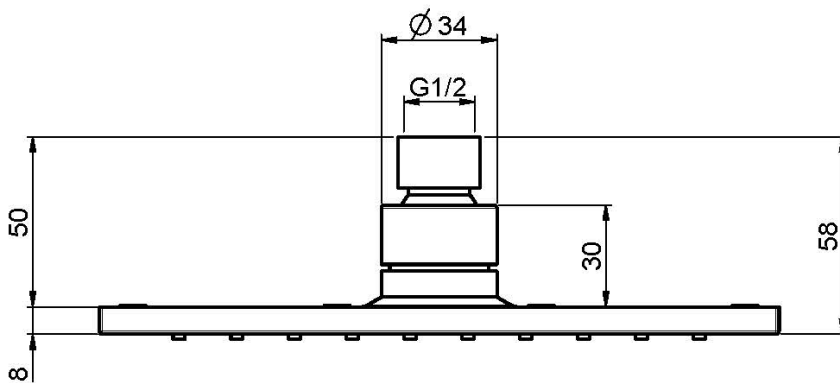

Код F2620/2

ВЕРХНИЙ ДУШ ИЗ ЛАТУНИ

• 200x200 мм

Концы

 XROM

ИЗОБРАЖЕНИЕ

Общие условия продажи в нашем действующем прайс-листе.

This drawing is the property of FIMA Carlo Frattini. Any complete or partial reproduction, or any transmission to third party without FIMA Carlo Frattini authorization is forbidden.