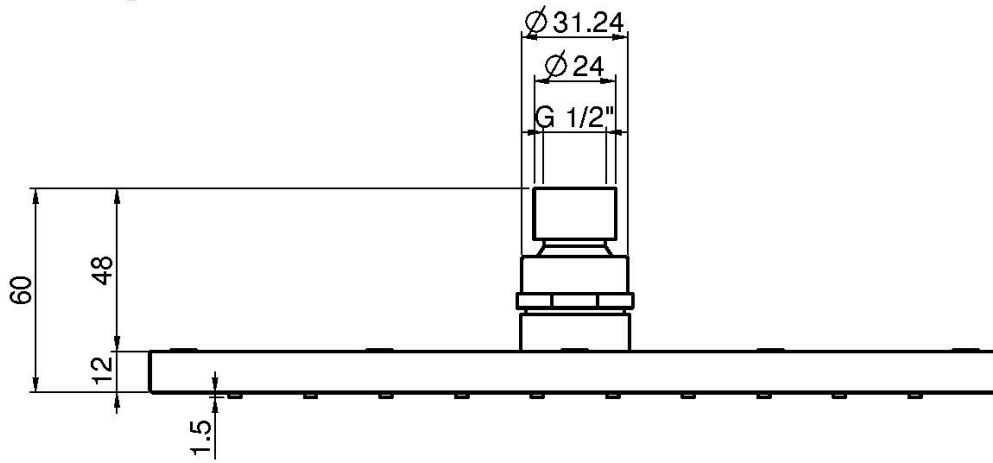

This drawing is the property of FIMA Carlo Frattini. Any complete or partial reproduction, or any transmission to third party without FIMA Carlo Frattini authorization is forbidden.