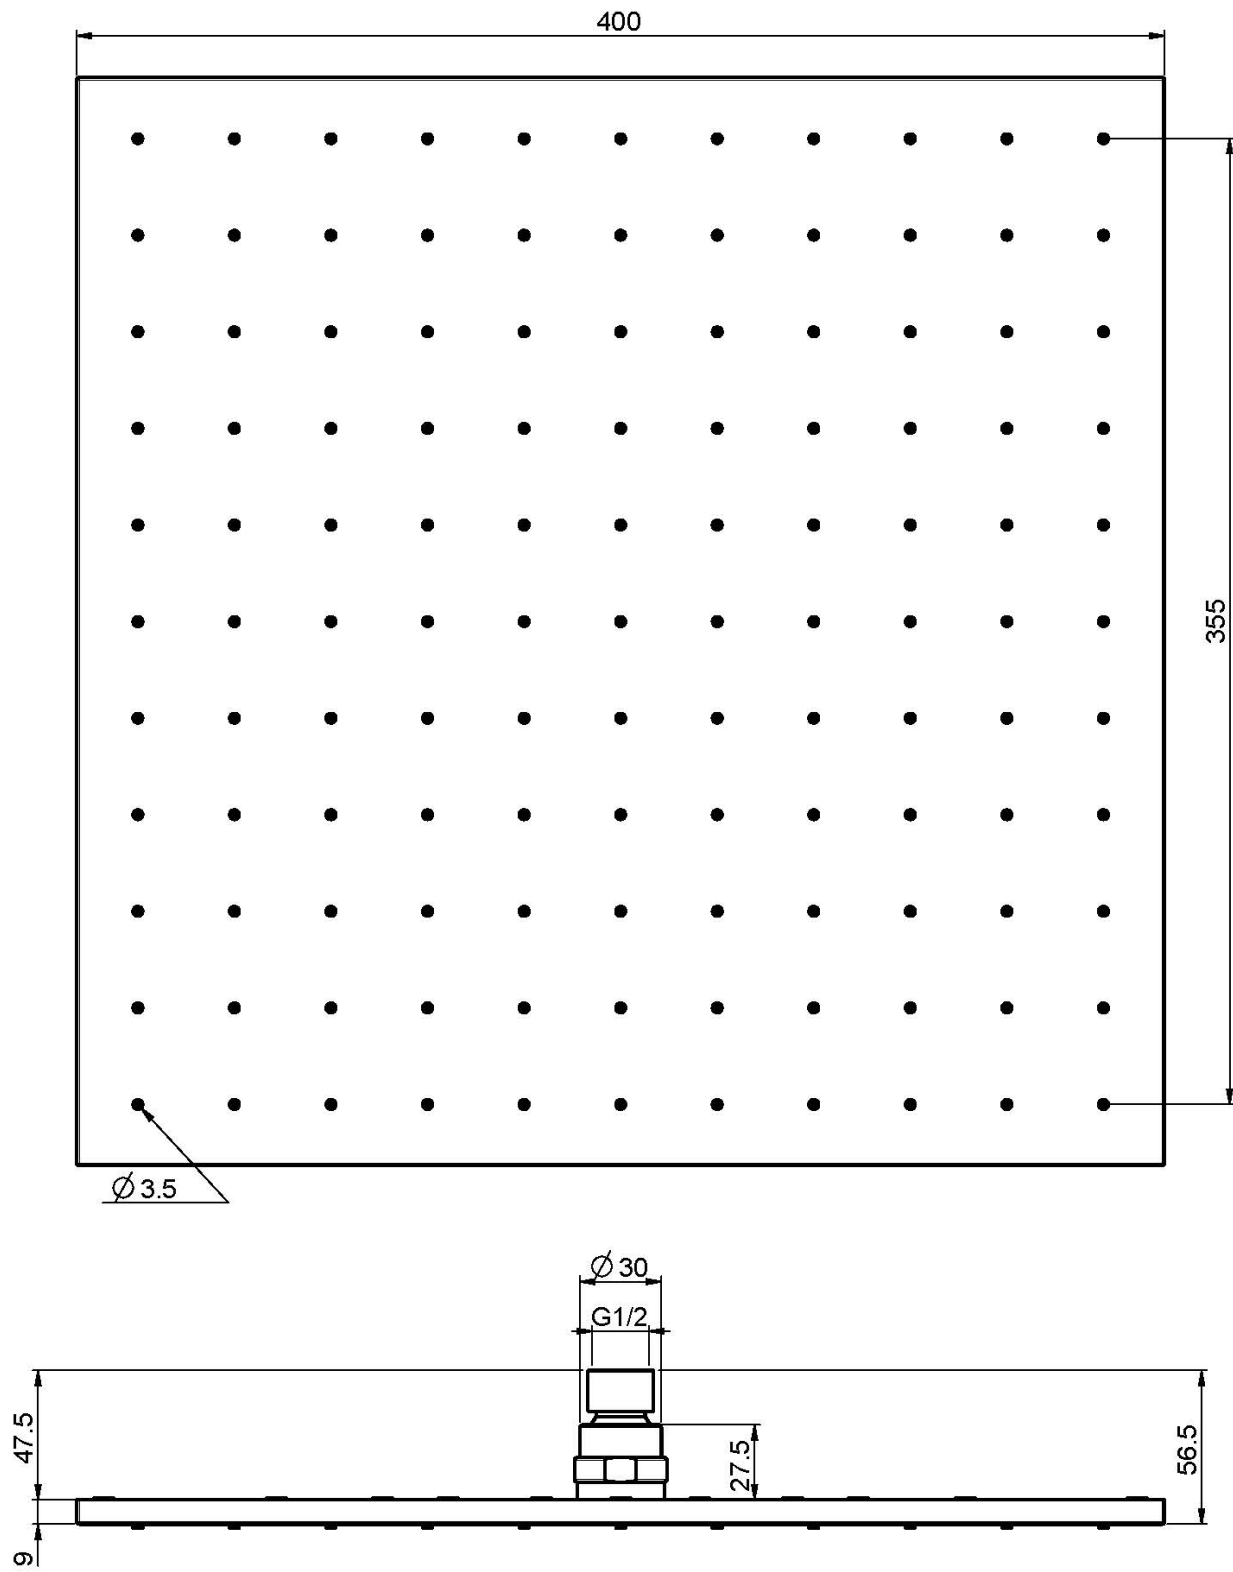

This drawing is the property of FIMA Carlo Frattini. Any complete or partial reproduction, or any transmission to third party without FIMA Carlo Frattini authorization is forbidden.