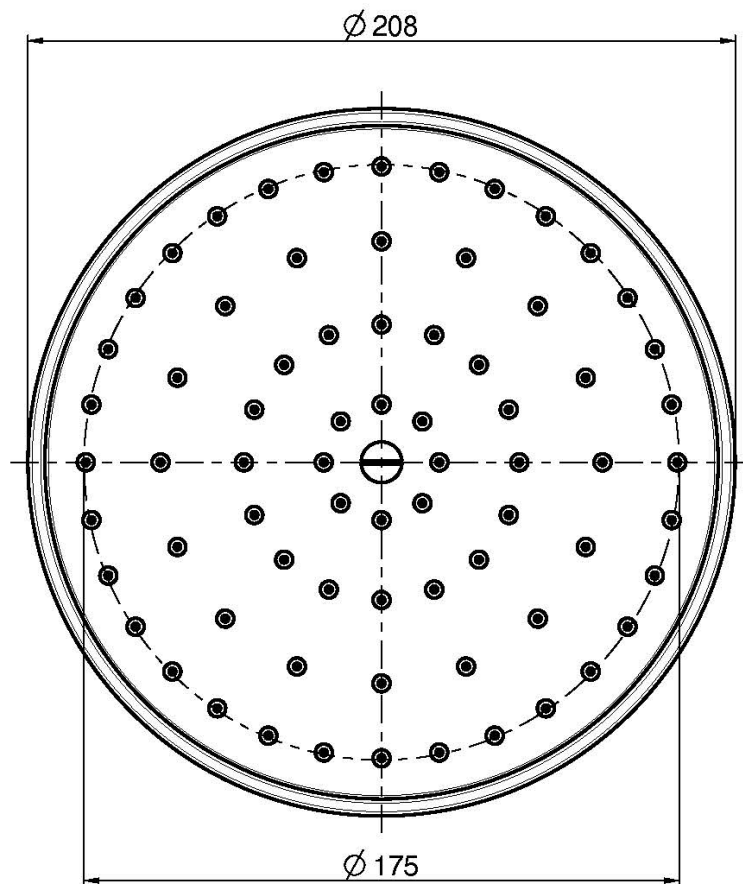

This drawing is the property of FIMA Carlo Frattini. Any complete or partial reproduction, or any transmission to third party without FIMA Carlo Frattini authorization is forbidden.