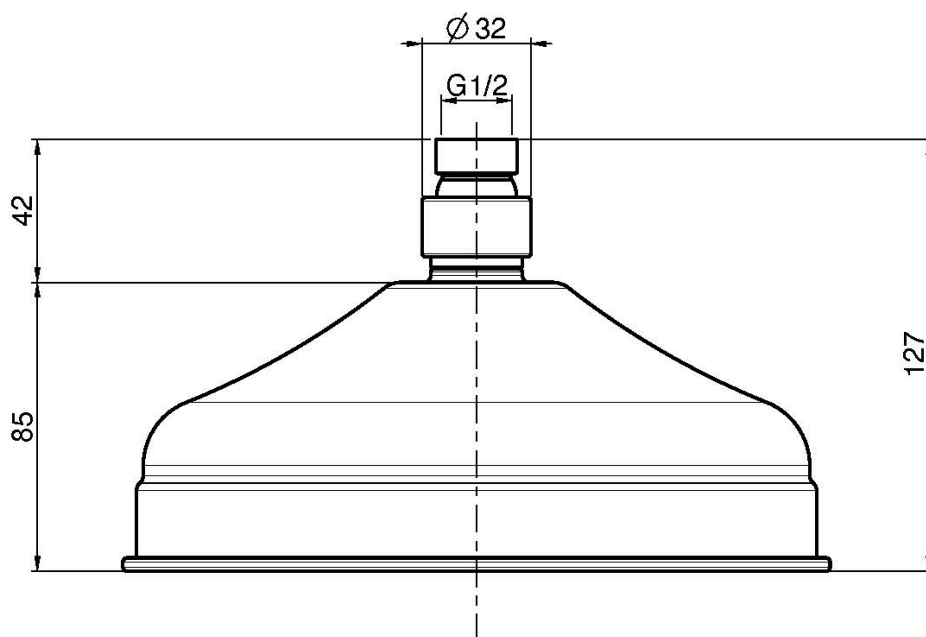

This drawing is the property of FIMA Carlo Frattini. Any complete or partial reproduction, or any transmission to third party without FIMA Carlo Frattini authorization is forbidden.