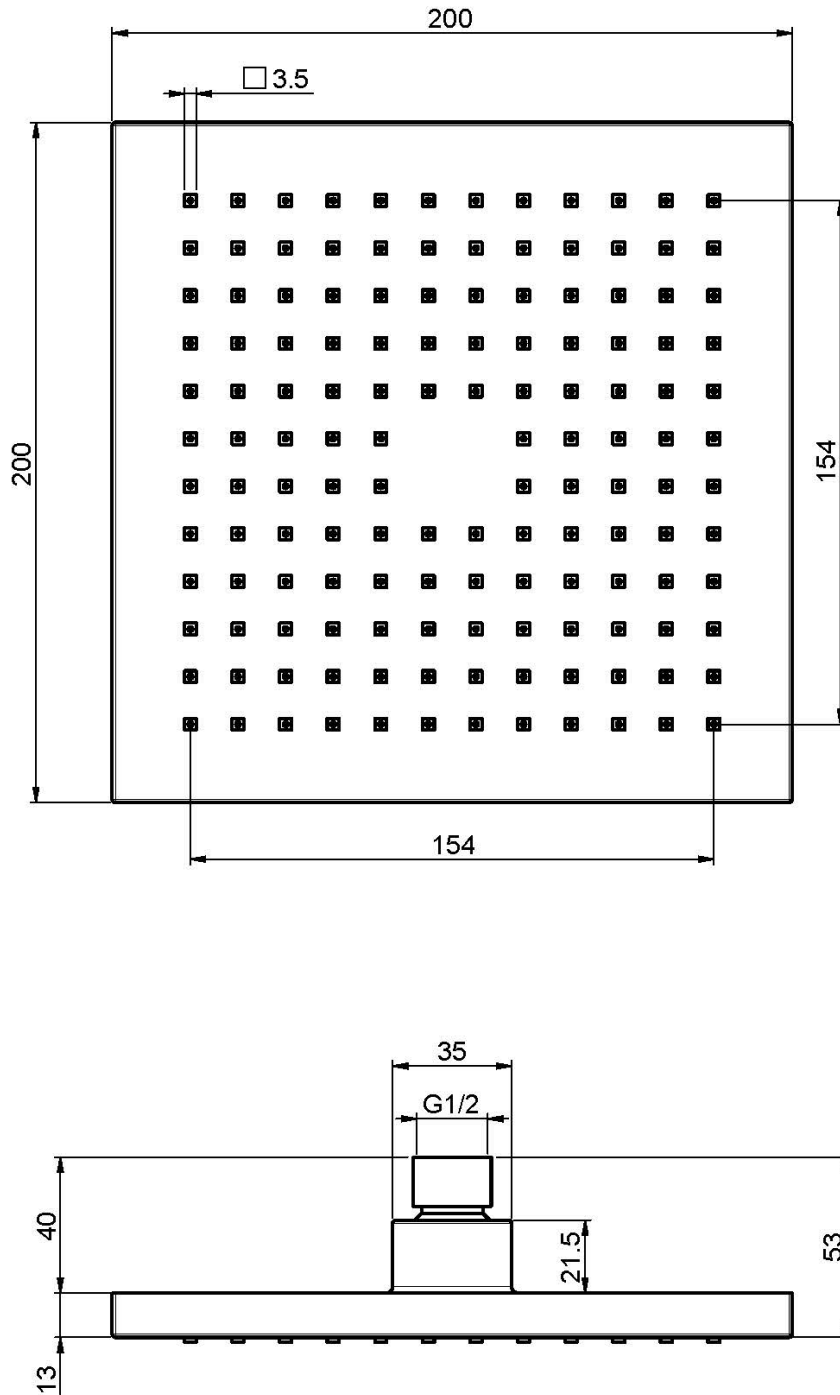

Код F2445/2

**ВЕРХНИЙ ДУШ ХРОМИРОВАННЫЙ ИЗ ABS**

• 200x200 мм

Концы

 ХРОМ  
CR

ИЗОБРАЖЕНИЕ

Общие условия продажи в нашем действующем прайс-листе.

This drawing is the property of FIMA Carlo Frattini. Any complete or partial reproduction, or any transmission to third party without FIMA Carlo Frattini authorization is forbidden.