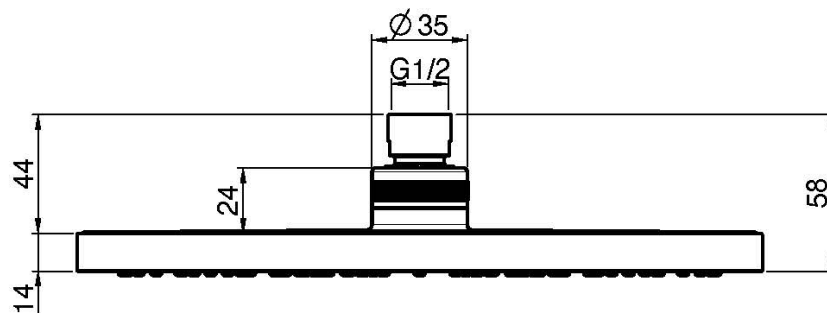

Код F2794/2

**ВЕРХНИЙ ДУШ ХРОМИРОВАННЫЙ ИЗ ABS**

• Ø 250 мм

Концы

 ХРОМ  
CR

 ЧЁРНЫЙ МАТОВЫЙ  
NS

ИЗОБРАЖЕНИЕ

Общие условия продажи в нашем действующем прайс-листе.