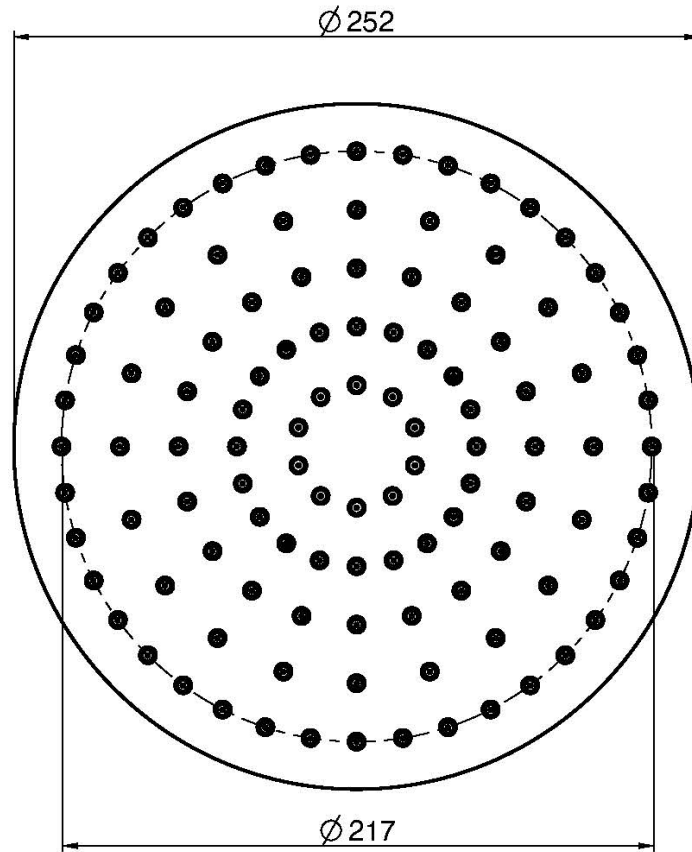

Код F2794/2

**ВЕРХНИЙ ДУШ ХРОМИРОВАННЫЙ ИЗ ABS**

• Ø 250 мм

Концы

 ХРОМ  
CR

 ЧЁРНЫЙ МАТОВЫЙ  
NS

ИЗОБРАЖЕНИЕ

Общие условия продажи в нашем действующем прайс-листе.