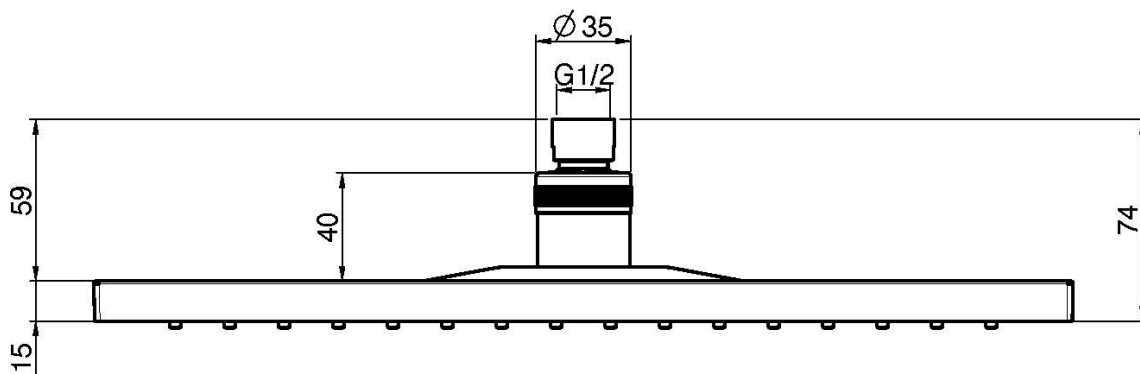

Код F2795/2

**ВЕРХНИЙ ДУШ ХРОМИРОВАННЫЙ ИЗ ABS**

• 360x240 mm

Концы

 ХРОМ  
CR

ИЗОБРАЖЕНИЕ

Общие условия продажи в нашем действующем прайс-листе.

This drawing is the property of FIMA Carlo Frattini. Any complete or partial reproduction, or any transmission to third party without FIMA Carlo Frattini authorization is forbidden.