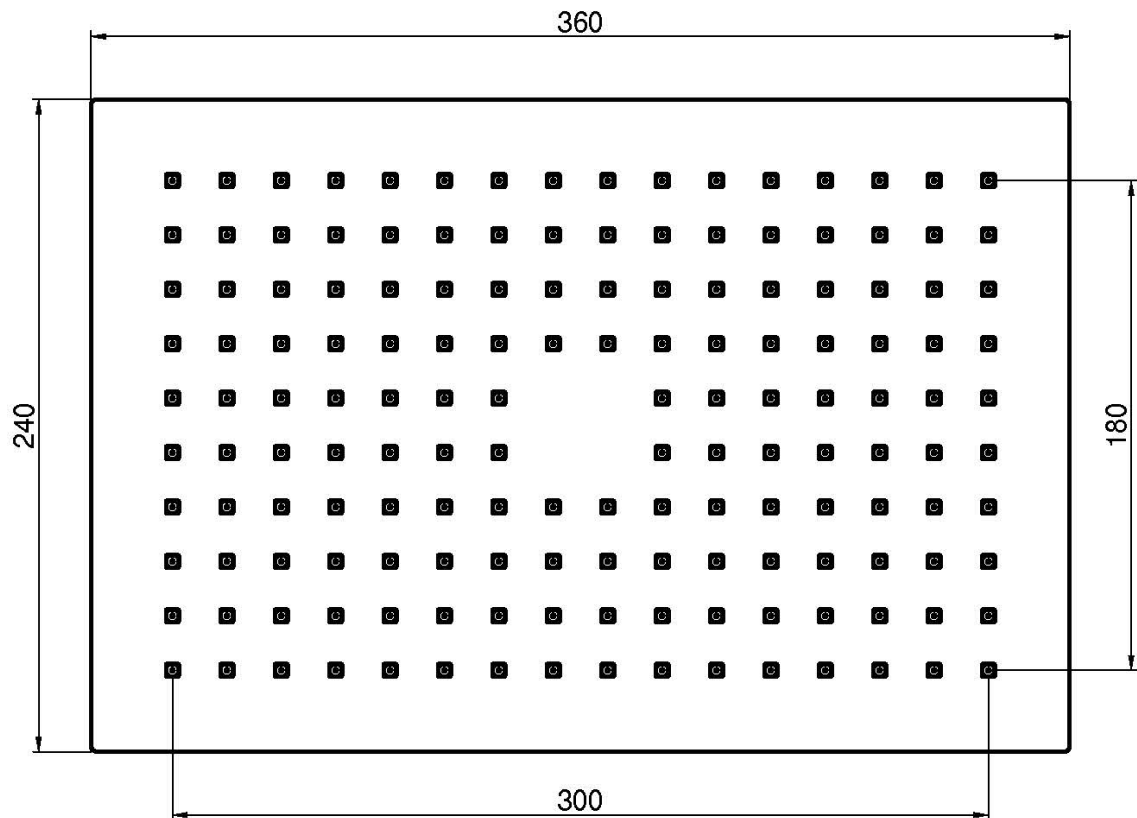

Код F2795/2

**ВЕРХНИЙ ДУШ ХРОМИРОВАННЫЙ ИЗ ABS**

• 360x240 mm

Концы

 ХРОМ  
CR

ИЗОБРАЖЕНИЕ

Общие условия продажи в нашем действующем прайс-листе.

This drawing is the property of FIMA Carlo Frattini. Any complete or partial reproduction, or any transmission to third party without FIMA Carlo Frattini authorization is forbidden.