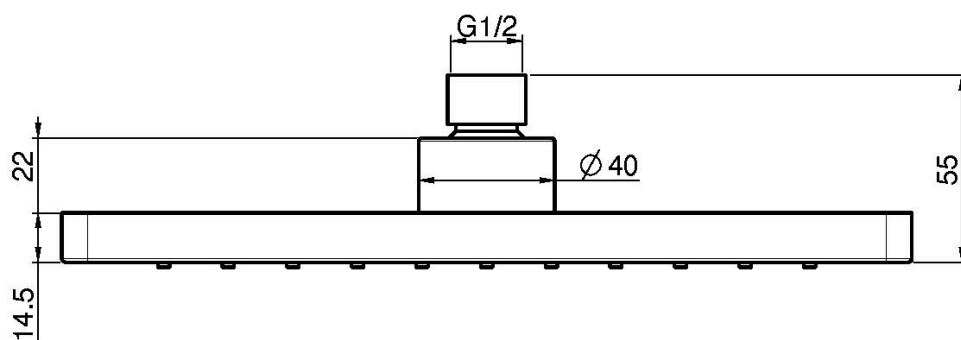

Код F2987/2

ВЕРХНИЙ ДУШ ХРОМИРОВАННЫЙ ИЗ ABS

• 250x250 mm

Концы

 ХРОМ
CR

 ЧЁРНЫЙ МАТОВЫЙ
NS

ИЗОБРАЖЕНИЕ

Общие условия продажи в нашем действующем прайс-листе.