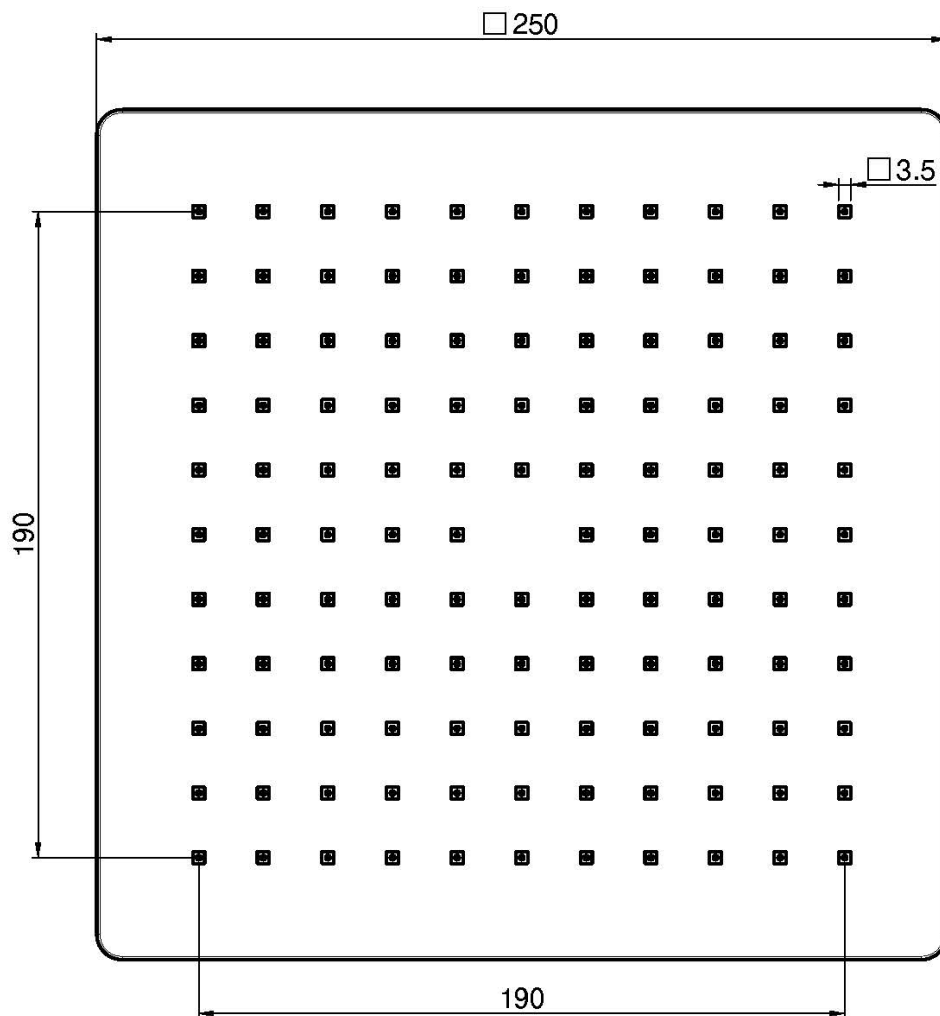

Код F2987/2

ВЕРХНИЙ ДУШ ХРОМИРОВАННЫЙ ИЗ ABS

• 250x250 mm

Концы

 ХРОМ
CR

 ЧЁРНЫЙ МАТОВЫЙ
NS

ИЗОБРАЖЕНИЕ

Общие условия продажи в нашем действующем прайс-листе.