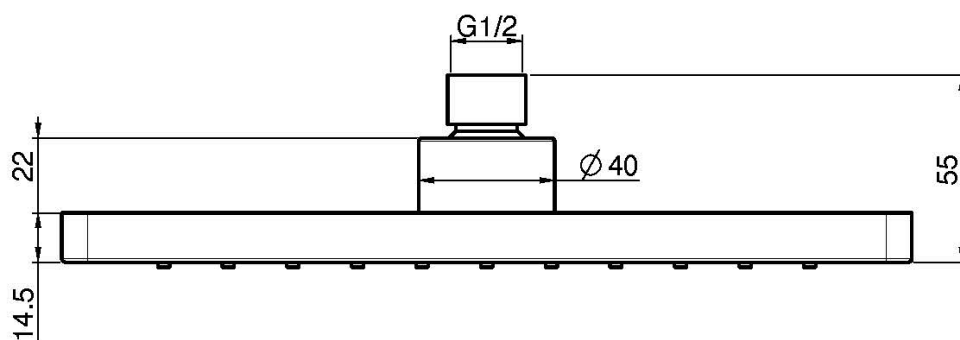

Код F2987/2

ВЕРХНИЙ ДУШ ХРОМИРОВАННЫЙ ИЗ ABS

• 250x250 mm

Концы

 ХРОМ
CR

 ЧЁРНЫЙ МАТОВЫЙ
NS

ИЗОБРАЖЕНИЕ

Общие условия продажи в нашем действующем прайс-листе.