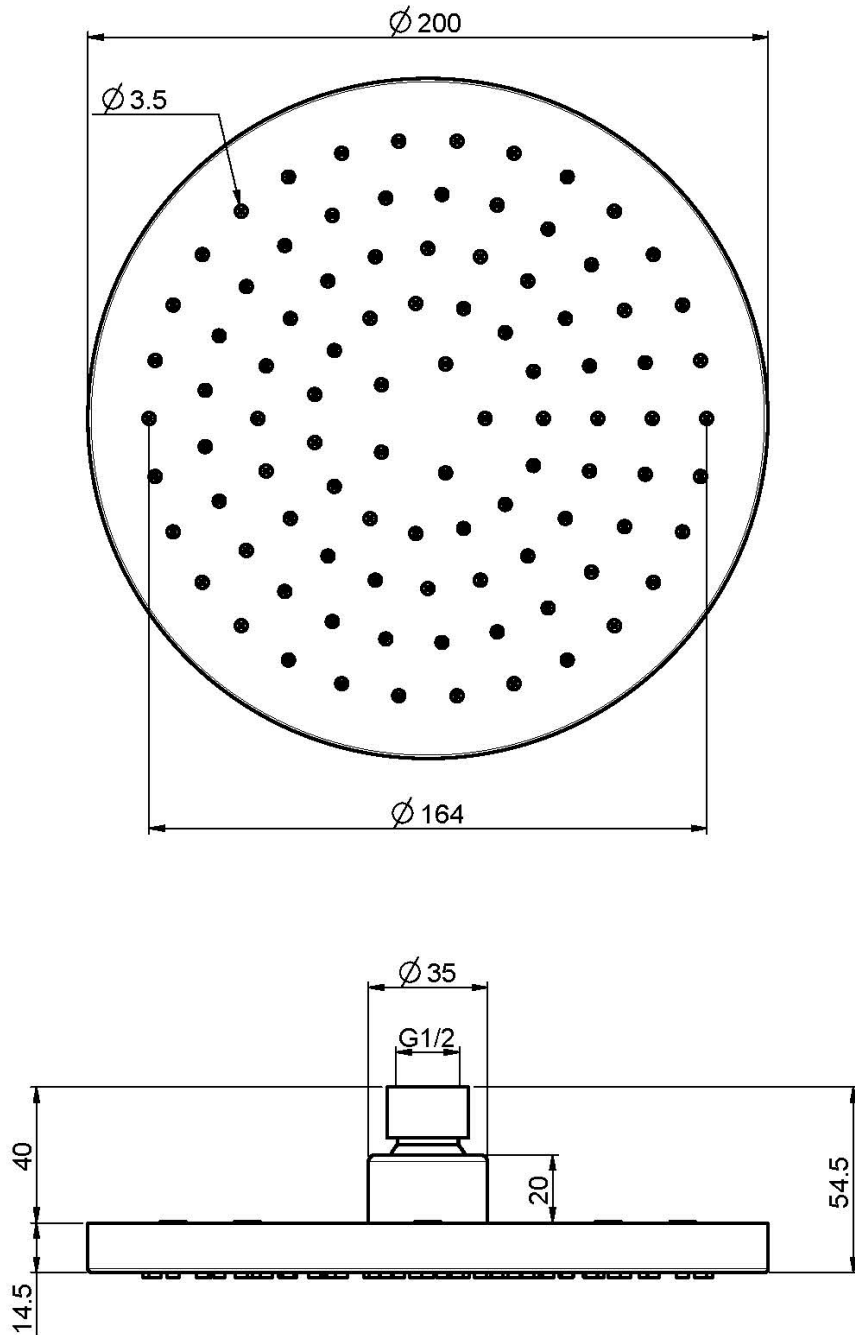

Код F2267/2

ВЕРХНИЙ ДУШ ХРОМИРОВАННЫЙ ИЗ ABS

• Ø 200 мм

Концы

 ХРОМ
CR

ИЗОБРАЖЕНИЕ

Общие условия продажи в нашем действующем прайс-листе.

This drawing is the property of FIMA Carlo Frattini. Any complete or partial reproduction, or any transmission to third party without FIMA Carlo Frattini authorization is forbidden.