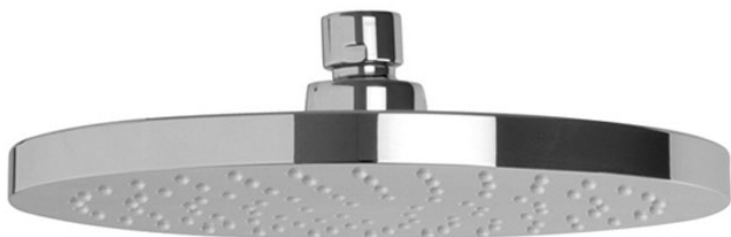

Код F2267/2

ВЕРХНИЙ ДУШ ХРОМИРОВАННЫЙ ИЗ ABS

• Ø 200 мм

Концы

 ХРОМ
CR

ИЗОБРАЖЕНИЕ

Общие условия продажи в нашем действующем прайс-листе.

This drawing is the property of FIMA Carlo Frattini. Any complete or partial reproduction, or any transmission to third party without FIMA Carlo Frattini authorization is forbidden.