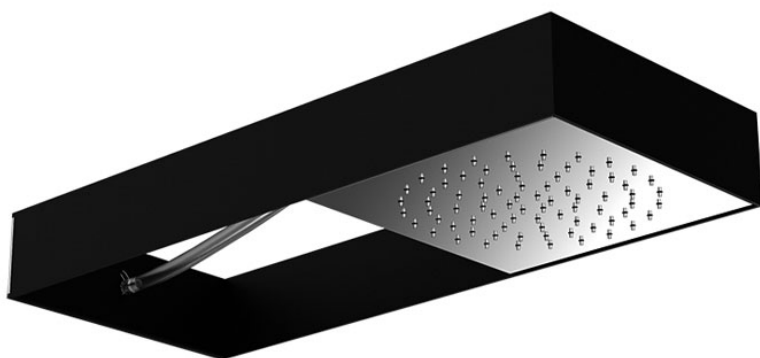

Код F2991N

ВЕРХНИЙ ДУШ MOOVE В ЧЁРНОЙ МАТОВОЙ РАМЕ

- Панель из нержавеющей стали окрашенной в чёрный
- передвижной модуль подачи воды
- шланг из прозрачного силикона
- ливневая струя
- система лёгкой очистки
- различные варианты покрытий относятся к модулю подачи воды

Концы

XROM

INOX

ИЗОБРАЖЕНИЕ

Общие условия продажи в нашем действующем прайс-листе.