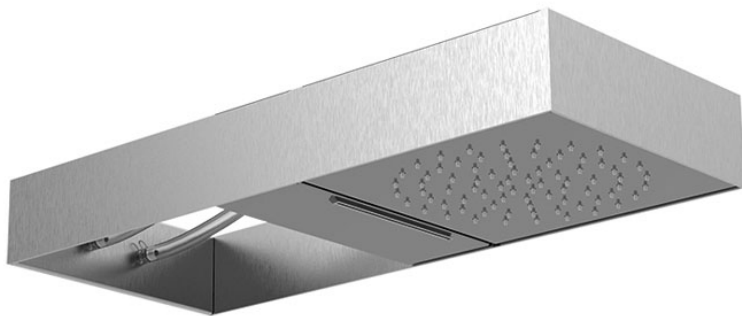

Код F2992S

**ВЕРХНИЙ ДУШ MOOVE ДЛЯ НАСТЕННОГО
МОНТАЖА БРАШИРОВАННАЯ
НЕРЖАВЕЮЩАЯ СТАЛЬ**

- Панель из нержавеющей стали
- передвигной модуль подачи воды
- выдвижной модуль подачи воды
- ливневая струя
- каскадная струя
- система лёгкой очистки
- различные варианты покрытий относятся к модулю подачи воды

Концы

ИЗОБРАЖЕНИЕ

Общие условия продажи в нашем действующем прайс-листе.