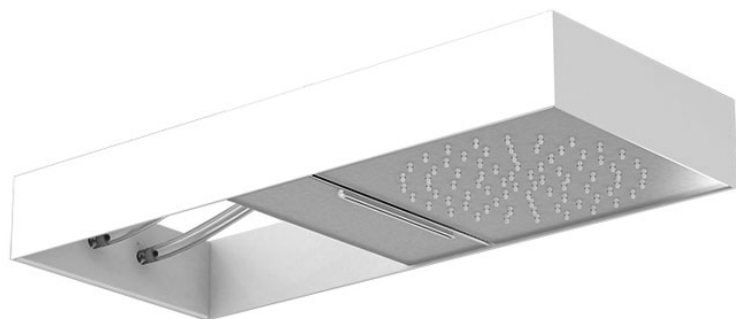

Код F2992B

ВЕРХНИЙ ДУШ МООВЕ НАСТЕННОГО МОНТАЖА В БЕЛОЙ МАТОВОЙ РАМЕ

- Панель из нержавеющей стали окрашенной в белый
- передвижной модуль подачи воды
- выдвижной модуль подачи воды
- ливневая струя
- каскадная струя
- система лёгкой очистки
- различные варианты покрытий относятся к модулю подачи воды

Концы

ХРОМ
CR

INOX
INOX

ИЗОБРАЖЕНИЕ

Общие условия продажи в нашем действующем прайс-листе.