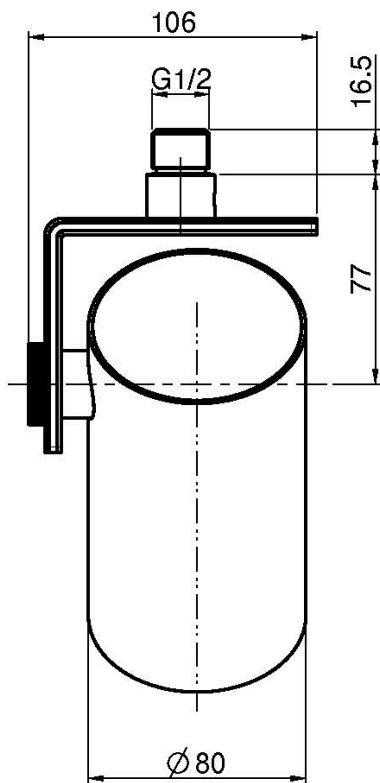

This drawing is the property of FIMA Carlo Frattini. Any complete or partial reproduction, or any transmission to third party without FIMA Carlo Frattini authorization is forbidden.