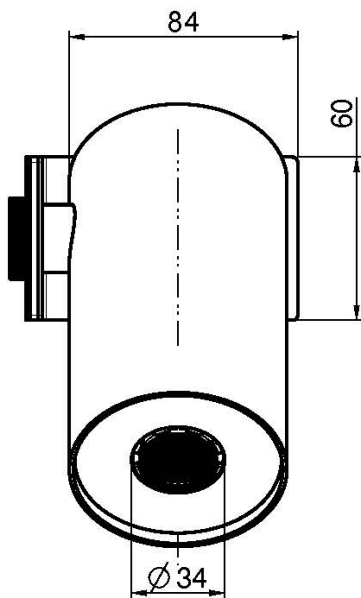

This drawing is the property of FIMA Carlo Frattini. Any complete or partial reproduction, or any transmission to third party without FIMA Carlo Frattini authorization is forbidden.