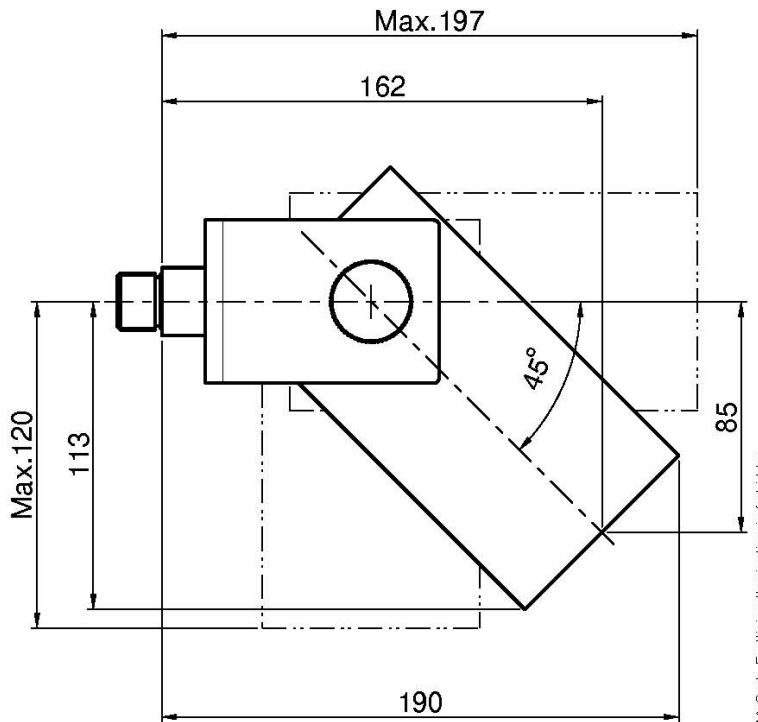

This drawing is the property of FIMA Carlo Frattini. Any complete or partial reproduction, or any transmission to third party without FIMA Carlo Frattini authorization is forbidden.