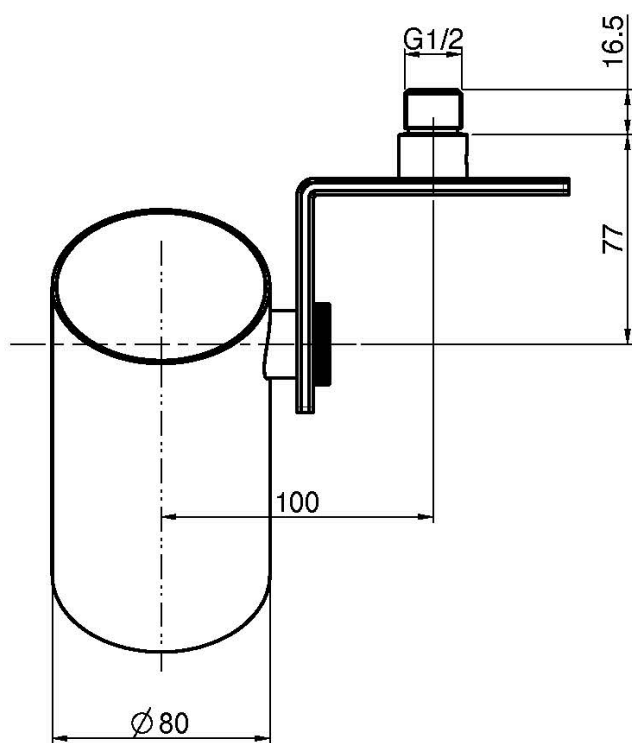

This drawing is the property of FIMA Carlo Frattini. Any complete or partial reproduction, or any transmission to third party without FIMA Carlo Frattini authorization is forbidden.