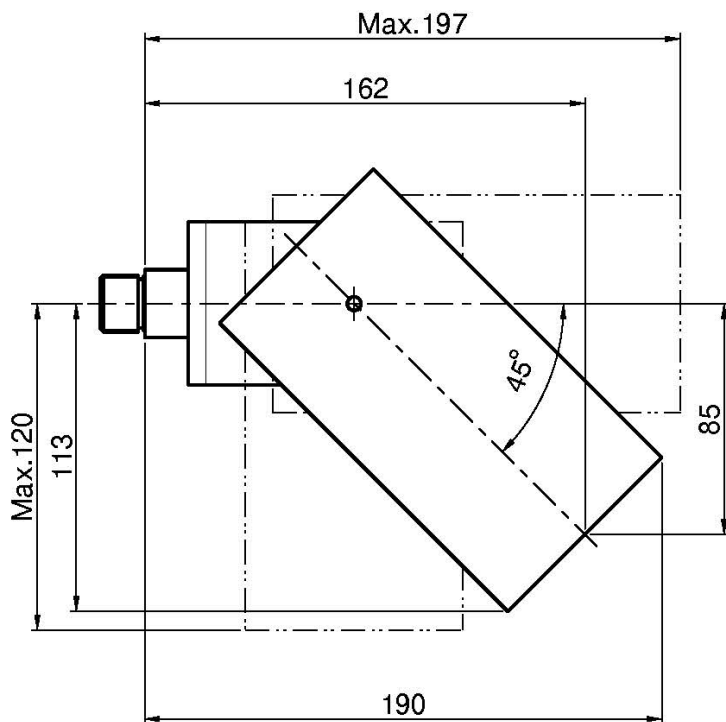

This drawing is the property of FIMA Carlo Frattini. Any complete or partial reproduction, or any transmission to third party without FIMA Carlo Frattini authorization is forbidden.