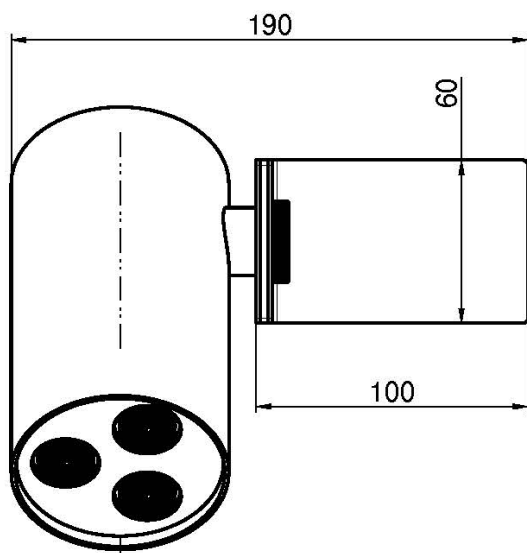

This drawing is the property of FIMA Carlo Frattini. Any complete or partial reproduction, or any transmission to third party without FIMA Carlo Frattini authorization is forbidden.