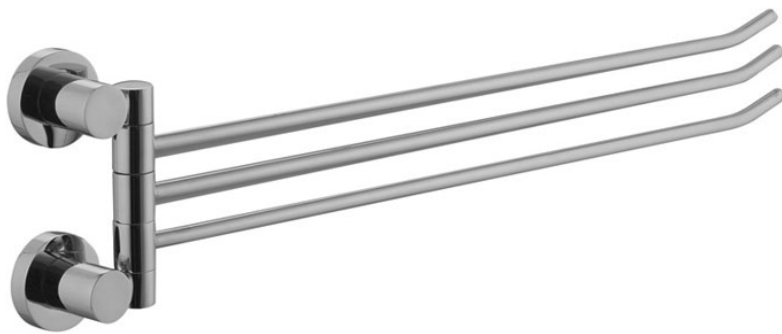

Код F6002/2

ВРАЩАЮЩИЙСЯ ПОЛОТЕНЦЕРЕЖАТЕЛЬ

ИЗОБРАЖЕНИЕ

Концы

-  ХРОМ
CR
-  HL
-  HS
-  ZL
-  ZS
-  BRUSHED NICKEL
SN
-  ХРОМ ЧЁРНЫЙ
CN
-  БРАШИРОВАННОЕ ЧЁРНЫЙ
CS
-  БЕЛЫЙ МАТОВЫЙ
BS
-  ЧЁРНЫЙ МАТОВЫЙ
NS
-  ЗОЛОТО
OR
-  БРАШИРОВАННОЕ ЗОЛОТО
OS