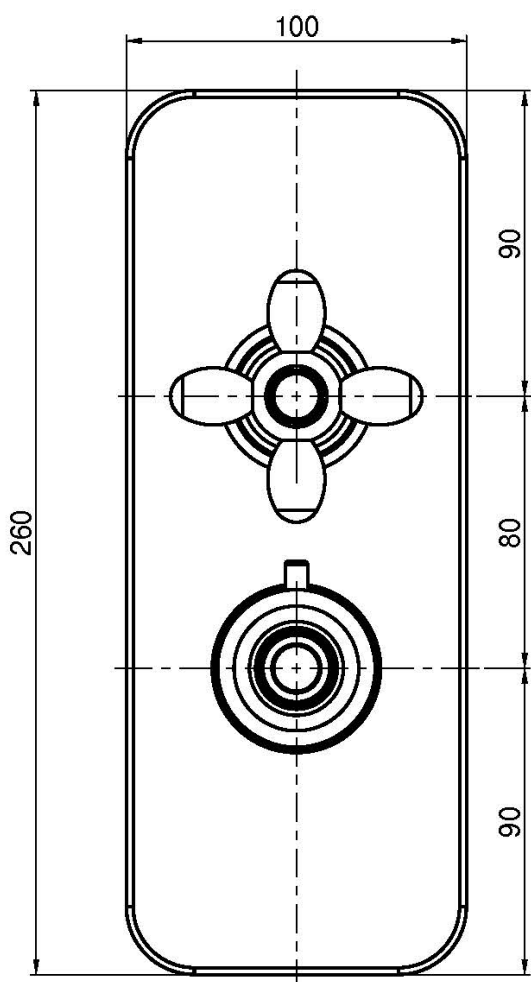

This drawing is the property of FIMA Carlo Frattini. Any complete or partial reproduction, or any transmission to third party without FIMA Carlo Frattini authorization is forbidden.