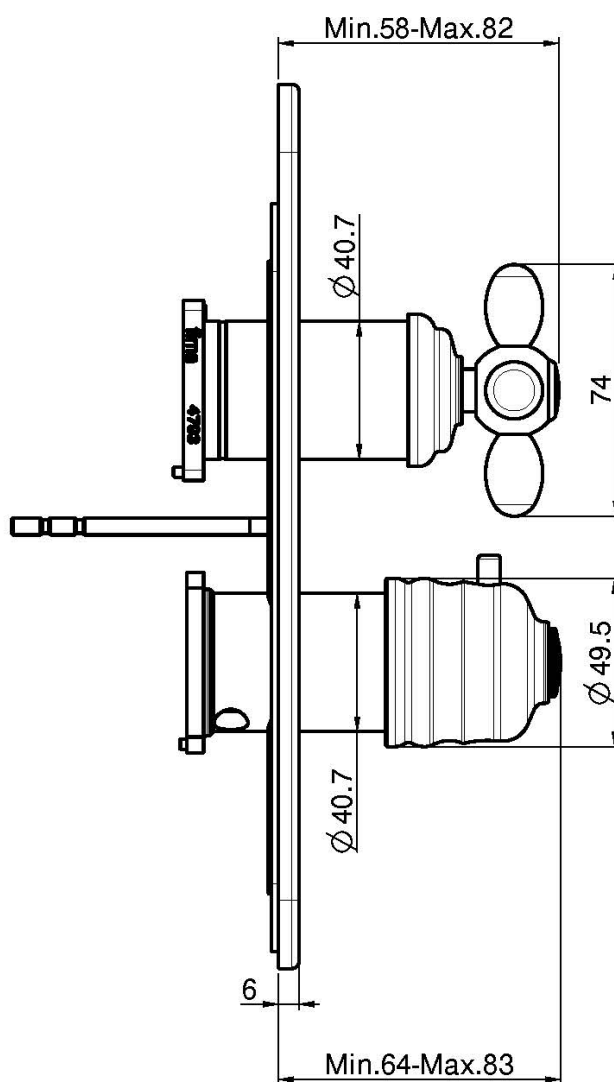

This drawing is the property of FIMA Carlo Frattini. Any complete or partial reproduction, or any transmission to third party without FIMA Carlo Frattini authorization is forbidden.