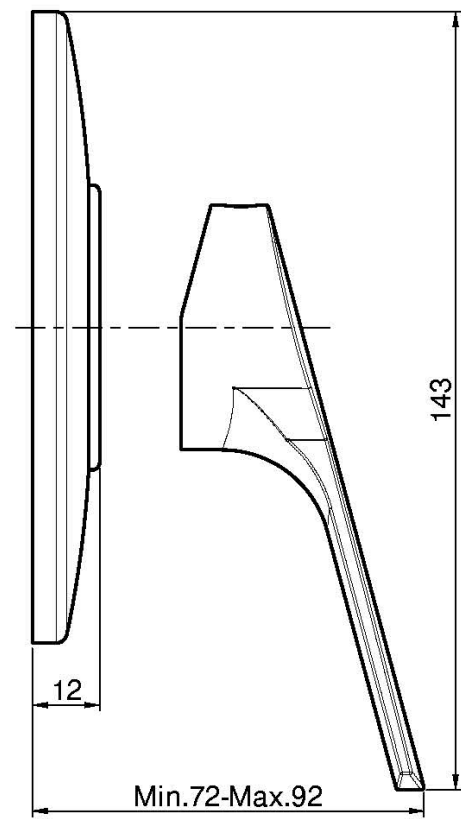

Код F3763/1

## ВСТРОЕННЫЙ СМЕСИТЕЛЬ ДЛЯ ДУША

- только внешняя часть
- **внутренняя часть заказывается отдельно**

Концы

 ХРОМ  
CR

ИЗОБРАЖЕНИЕ

Общие условия продажи в нашем действующем прайс-листе.

This drawing is the property of FIMA Carlo Frattini. Any complete or partial reproduction, or any transmission to third party without FIMA Carlo Frattini authorization is forbidden.