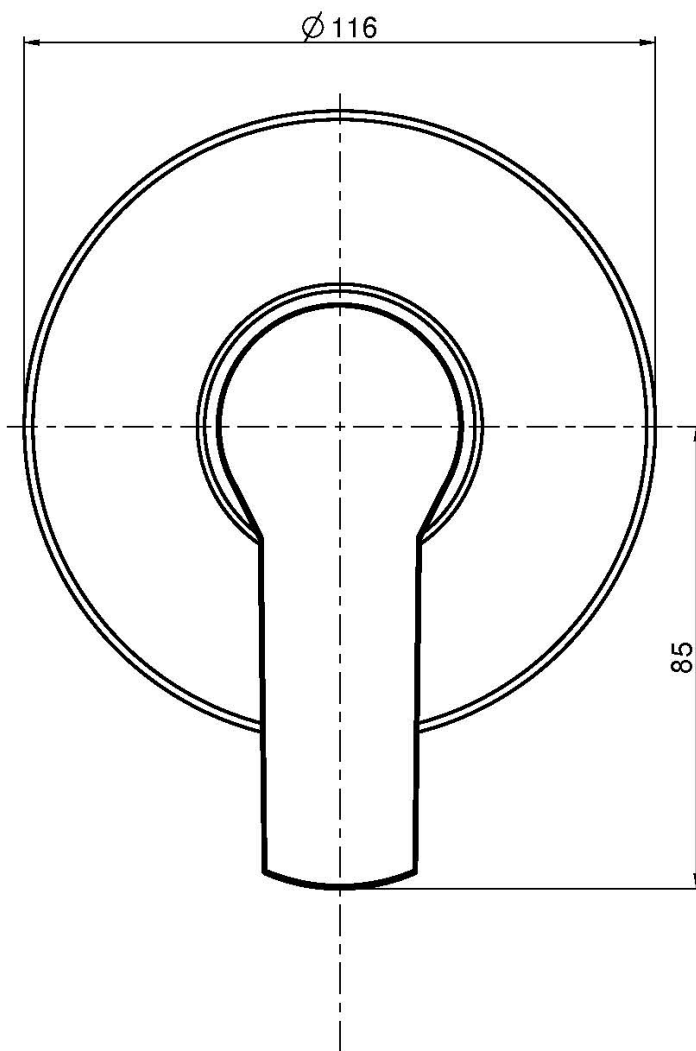

Код F3763/1

## ВСТРОЕННЫЙ СМЕСИТЕЛЬ ДЛЯ ДУША

- только внешняя часть
- **внутренняя часть заказывается отдельно**

Концы

 ХРОМ  
CR

ИЗОБРАЖЕНИЕ

Общие условия продажи в нашем действующем прайс-листе.

This drawing is the property of FIMA Carlo Frattini. Any complete or partial reproduction, or any transmission to third party without FIMA Carlo Frattini authorization is forbidden.