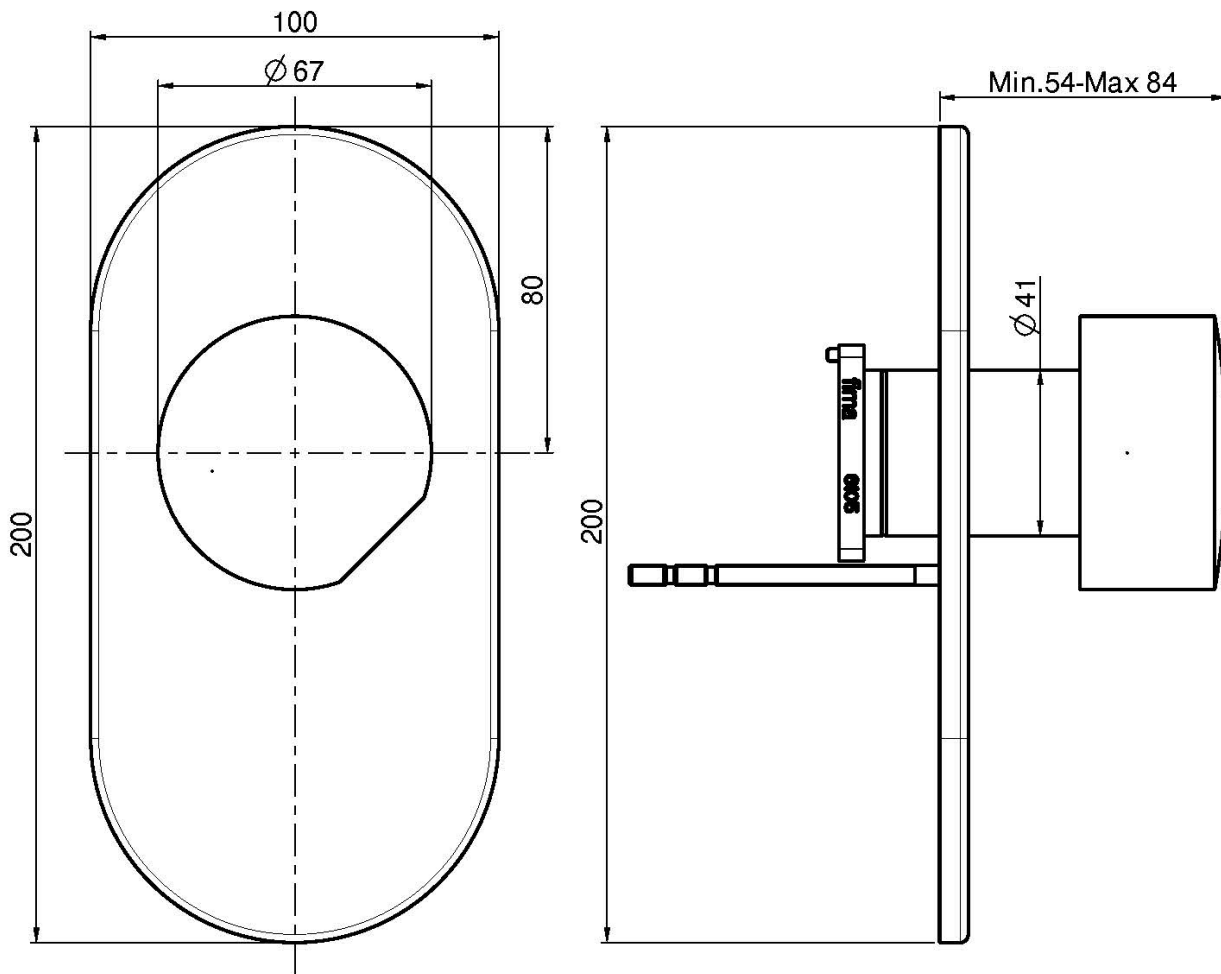

This drawing is the property of FIMA Carlo Frattini. Any complete or partial reproduction, or any transmission to third party without FIMA Carlo Frattini authorization is forbidden.