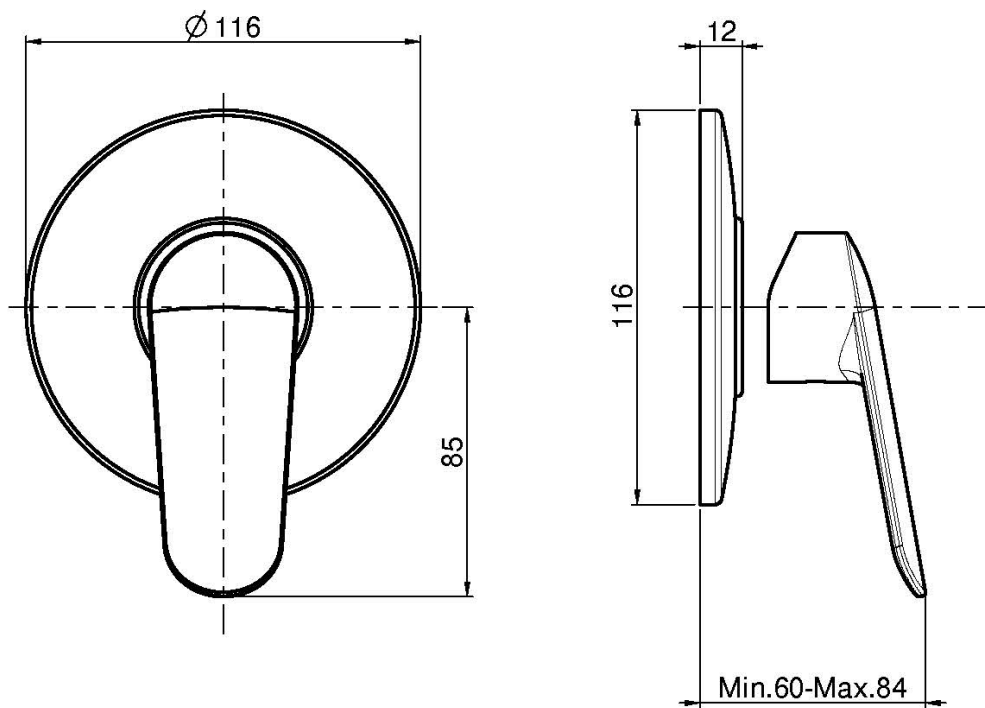

This drawing is the property of FIMA Carlo Frattini. Any complete or partial reproduction, or any transmission to third party without FIMA Carlo Frattini authorization is forbidden.