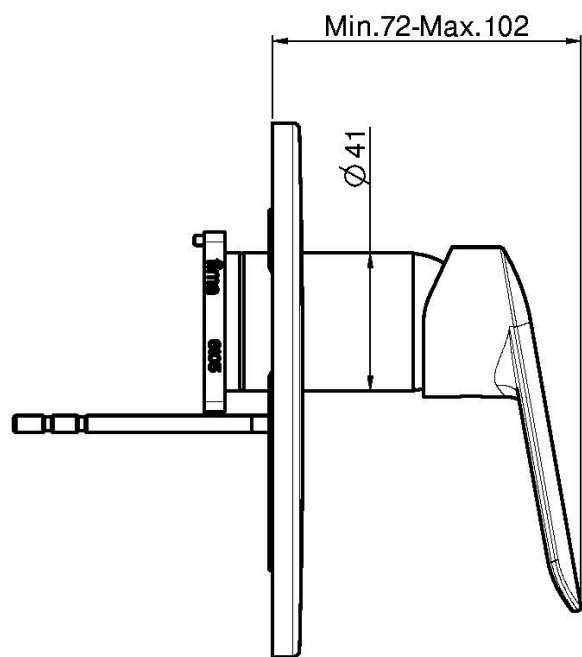

This drawing is the property of FIMA Carlo Frattini. Any complete or partial reproduction, or any transmission to third party without FIMA Carlo Frattini authorization is forbidden.