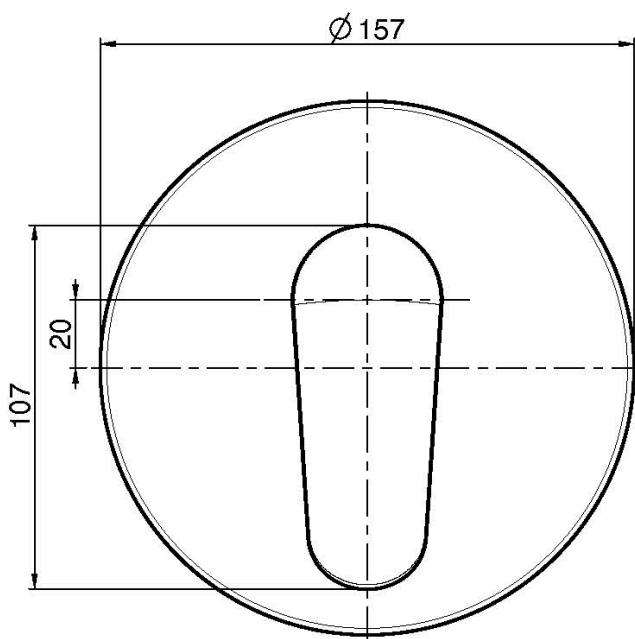

This drawing is the property of FIMA Carlo Frattini. Any complete or partial reproduction, or any transmission to third party without FIMA Carlo Frattini authorization is forbidden.