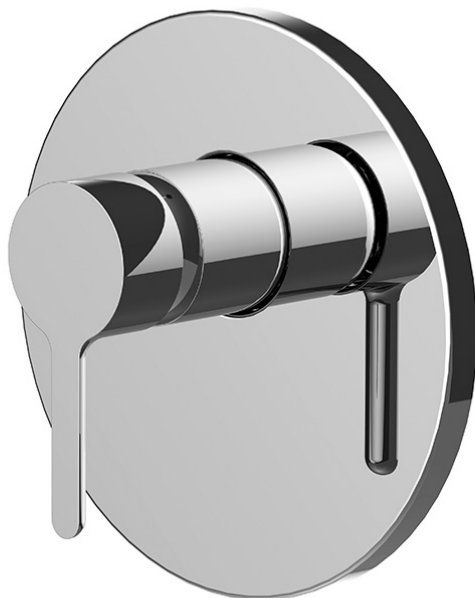

Код F3119X1

ВСТРОЕННЫЙ СМЕСИТЕЛЬ ДЛЯ ДУША

- только внешняя часть
- Металлическая пластина
- **внутренняя часть заказывается отдельно**

ИЗОБРАЖЕНИЕ

Концы

-  ХРОМ
CR
-  HL
-  HS
-  ZL
-  ZS
-  BRUSHED NICKEL
SN
-  ХРОМ ЧЁРНЫЙ
CN
-  БРАШИРОВАННОЕ ЧЁРНЫЙ
CS
-  БЕЛЫЙ МАТОВЫЙ
BS
-  ЧЁРНЫЙ МАТОВЫЙ
NS