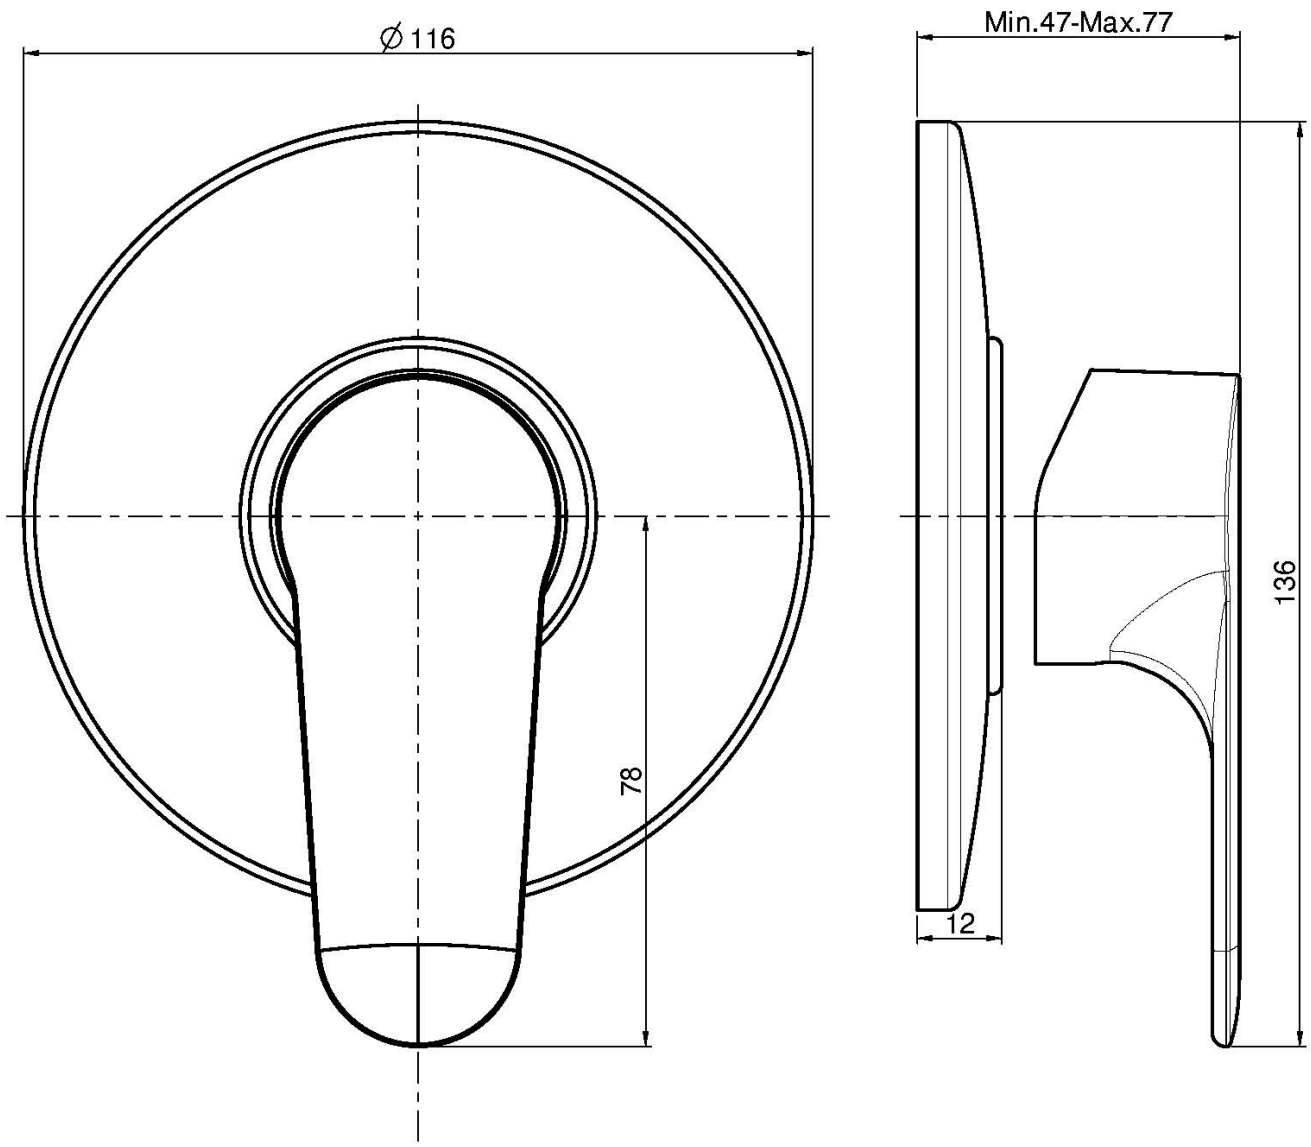

Код F3833/1

ВСТРОЕННЫЙ СМЕСИТЕЛЬ ДЛЯ ДУША

- только внешняя часть
- внутренняя часть заказывается отдельно

Концы

 ХРОМ
CR

ИЗОБРАЖЕНИЕ

Общие условия продажи в нашем действующем прайс-листе.

This drawing is the property of FIMA Carlo Frattini. Any complete or partial reproduction, or any transmission to third party without FIMA Carlo Frattini authorization is forbidden.