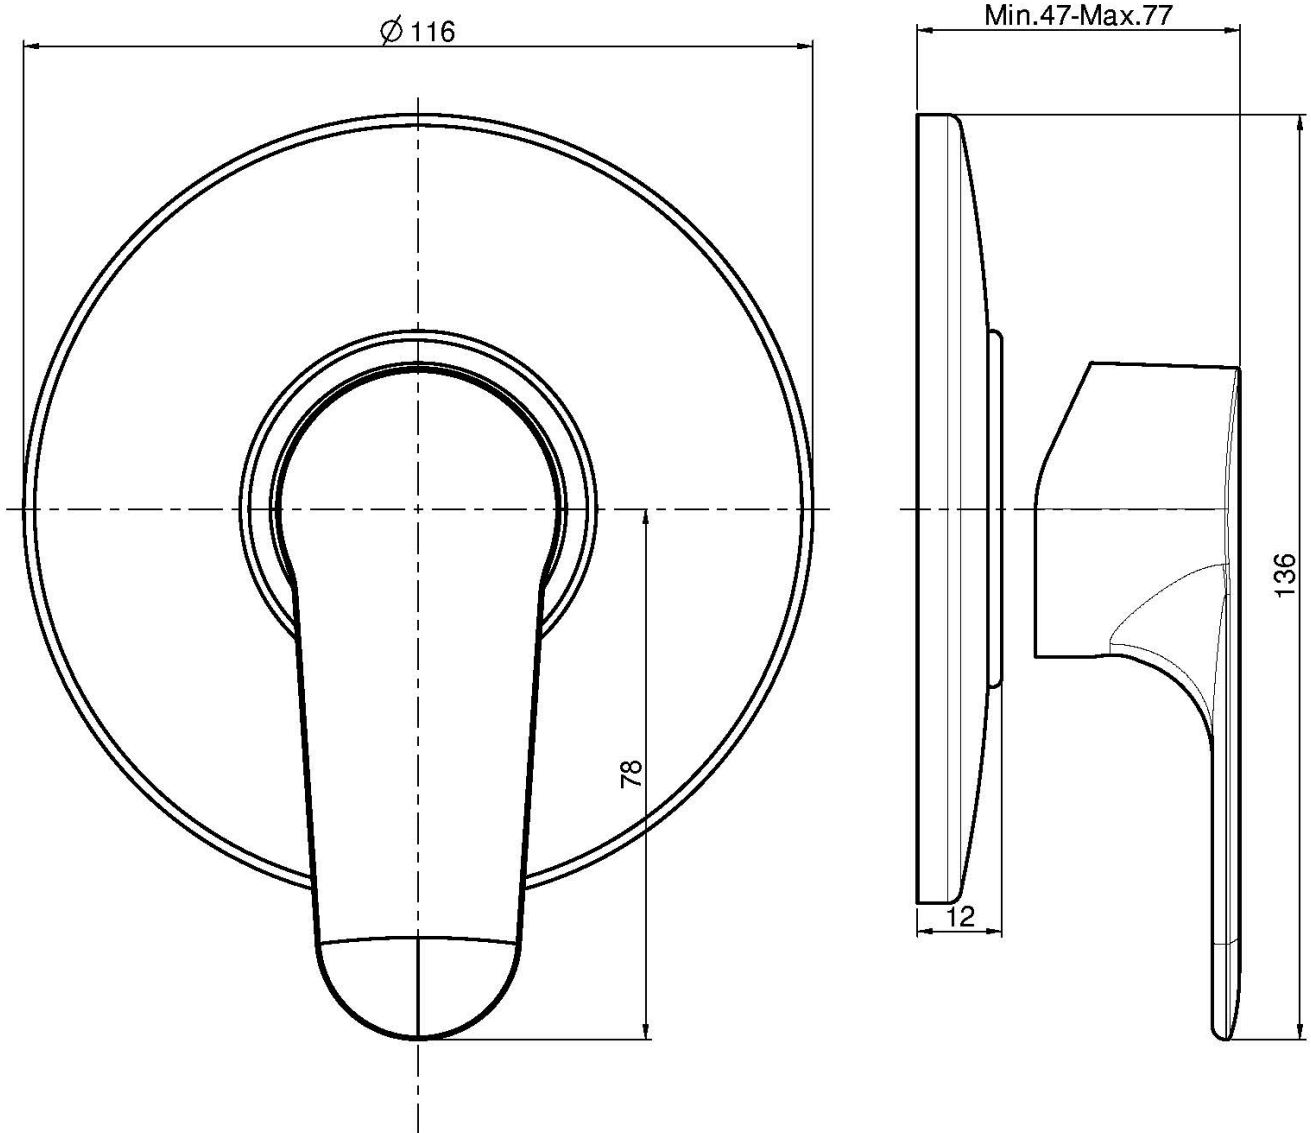

Код F3833/1

ВСТРОЕННЫЙ СМЕСИТЕЛЬ ДЛЯ ДУША

- только внешняя часть
- **внутренняя часть заказывается отдельно**

Концы

 ХРОМ
CR

ИЗОБРАЖЕНИЕ

Общие условия продажи в нашем действующем прайс-листе.

This drawing is the property of FIMA Carlo Frattini. Any complete or partial reproduction, or any transmission to third party without FIMA Carlo Frattini authorization is forbidden.